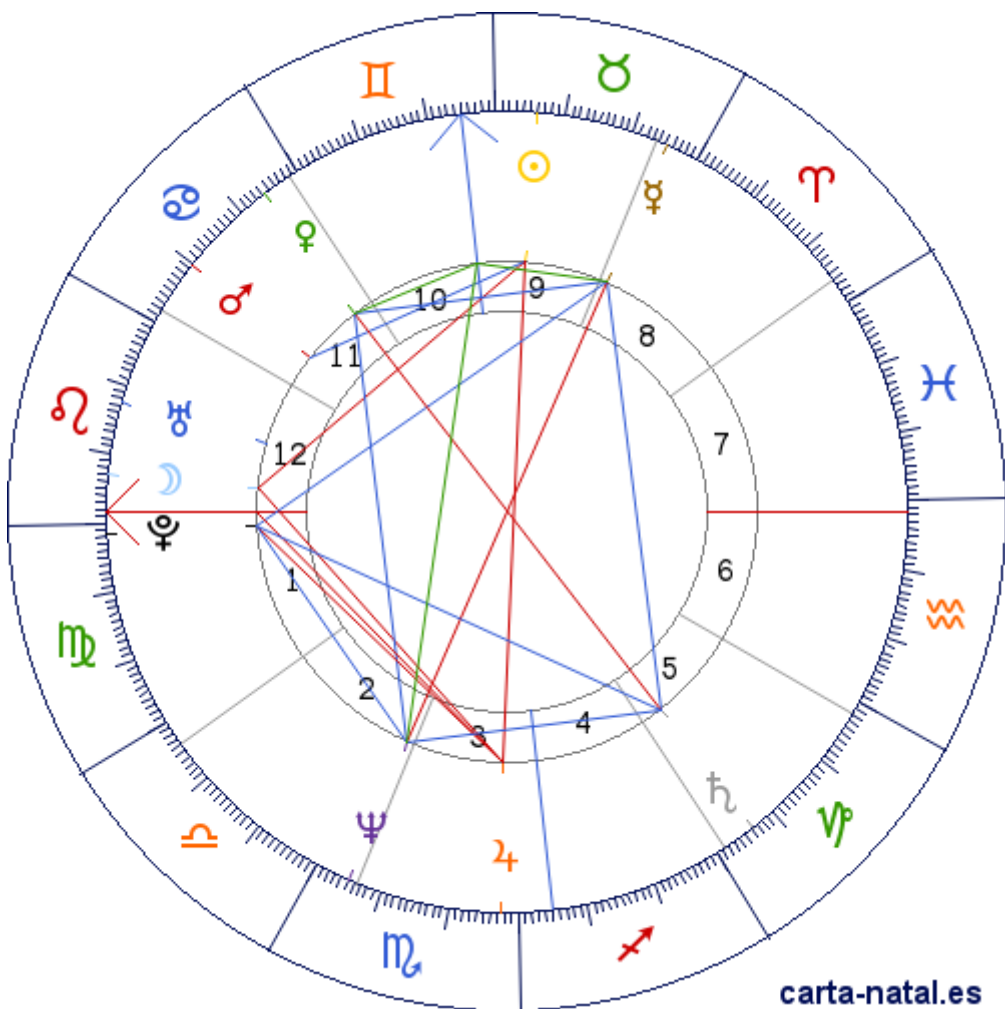

Carta natal

Fortunato Brescia Moreyra

15/05/1959 12:50:00 (/05)

15/05/1959 17:50:00 UT

12:02:35S 77:01:42W

Tropical/geocéntrico

Carta eclíptica

Casas: Placidus

ARMC: 63°10'48.23328"

carta-natal.es

Generalidades

Fuego 31.82%

Tierra 31.82%

Aire 9.09%

Agua 27.27%

Cardinal 22.73%

♆ ♍ 05°05'08"R 2 » 3

♇ ♌ 01°40'15"E 1

Aspectos

☉ 90° ☾ 1.17° (A)

☉ 60° ♂ 3.83° (S)

☉ 180° ♃ 3.37° (A)

☾ 90° ♃ 4.54° (A)

♀ 60° ♀ 0.89° (A)