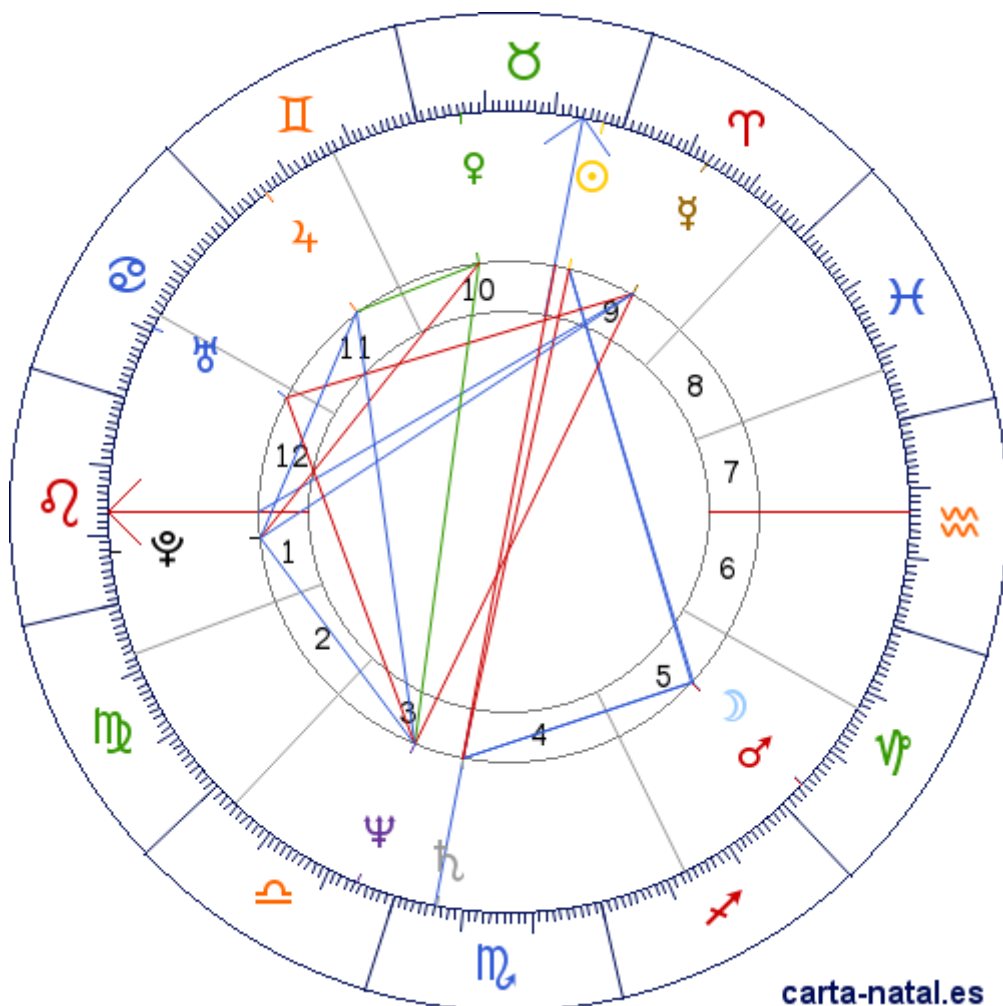

**Carta natal**

**Michael Moore**

23/04/1954 12:45:00 (EST)

23/04/1954 17:45:00 UT

43:00:45N 83:41:15W

Tropical/geocéntrico

Carta eclíptica

Casas: Placidus

ARMC: 33°47'39.76008"

carta-natal.es

Generalidades

**Casas (Placidus)**

C 1 (AC)	♈	16°41'15"
C 2	♉	07°35'39"
C 3	♊	03°38'38"
C 4	♌	06°06'43"
C 5	♍	12°45'16"
C 6	♎	17°21'06"
C 7	♏	16°41'15"
C 8	♐	07°35'39"
C 9	♑	03°38'38"
C 10 (MC)	♈	06°06'43"
C 11	♉	12°45'16"
C 12	♊	17°21'06"

**Planetas**

☉	♈	03°01'24"	9 » 10
☾	♉	03°54'14"	5
♀	♈	17°08'57"	9
♀	♈	23°39'54"	10
♂	♎	03°42'38"	5
♃	♈	23°54'07"	11
♄	♌	06°16'29" <u>R</u>	4
♁	♊	19°19'24"	12
♃	♊	24°28'01" <u>R</u>	3
♀	♈	22°33'46" <u>R</u>	1

**Aspectos**

☉	120°	☾	0.88° (S)
☉	120°	♂	0.69° (A)
☉	180°	♄	3.25° (A)
☾	0°	♂	0.19° (S)
☾	60°	♄	2.37° (A)
♀	90°	♁	2.17° (A)
♀	180°	♃	7.32° (A)
♀	120°	♀	5.41° (A)
♀	120°	AC	0.46° (A)
♀	30°	♃	0.24° (A)
♀	150°	♃	0.8° (A)
♀	90°	♀	1.1° (S)
♂	60°	♄	2.56° (A)
♃	120°	♃	0.56° (A)
♃	60°	♀	1.34° (S)