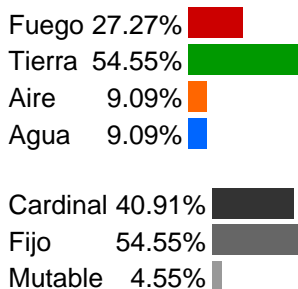

**Carta natal**

**Michael Moore**

23/04/1954 12:45:00 (EST)

23/04/1954 17:45:00 UT

43:00:45N 83:41:15W

Tropical/geocéntrico

Carta eclíptica

Casas: Placidus

ARMC: 33°47'39.76008"

carta-natal.es

Generalidades

**Casas (Placidus)**

C 1 (AC)	♈	16°41'15"
C 2	♉	07°35'39"
C 3	♊	03°38'38"
C 4	♌	06°06'43"
C 5	♍	12°45'16"
C 6	♎	17°21'06"
C 7	♏	16°41'15"
C 8	♐	07°35'39"
C 9	♑	03°38'38"
C 10 (MC)	♈	06°06'43"
C 11	♉	12°45'16"
C 12	♊	17°21'06"