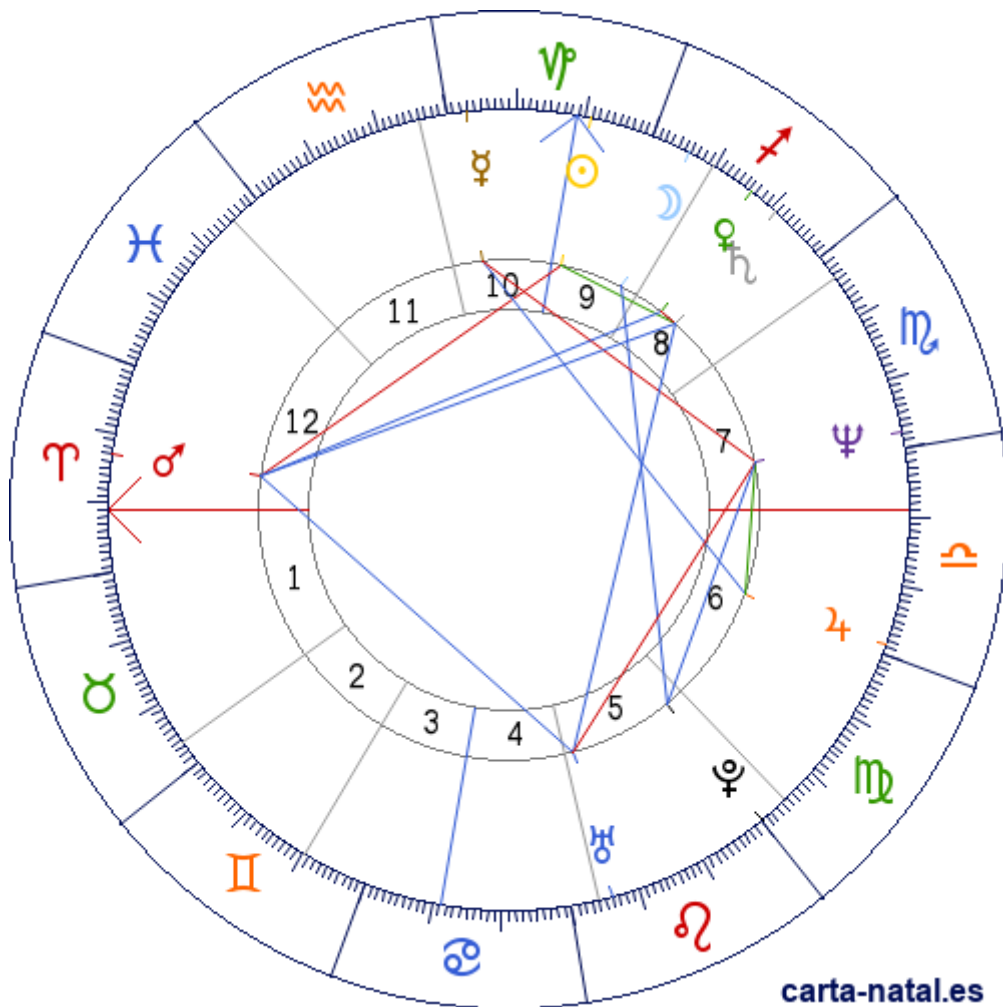

Carta natal

Suzy Bogguss

30/12/1956 12:15:00 (CST)
30/12/1956 18:15:00 UT

41:11:59N 90:44:58W

Tropical/geocéntrico
Carta eclíptica
Casas: Placidus

ARMC: 282°09'31.46364"

carta-natal.es

Generalidades

Casas (Placidus)

C 1 (AC)	♈	21°00'12"
C 2	♉	26°24'31"
C 3	♊	20°18'58"
C 4	♋	11°10'53"
C 5	♌	03°53'37"
C 6	♍	04°26'27"
C 7	♎	21°00'12"
C 8	♏	26°24'31"
C 9	♐	20°18'58"
C 10 (MC)	♑	11°10'53"
C 11	♒	03°53'37"
C 12	♓	04°26'27"

Planetas

☉	♐	09°03'19"	9 » 10
☾	♑	24°13'11"	9
☿	♐	27°08'11"	10
♀	♏	13°39'29"	8
♂	♓	12°58'47"	12
♃	♋	01°21'51"	6
♄	♌	09°10'04"	8
♅	♌	06°00'04"R	5
♆	♍	02°16'26"	7
♇	♌	00°15'20"R	5

Aspectos

☉	90°	♂	3.92° (A)
☉	30°	♋	0.11° (A)
☾	120°	♀	6.04° (A)
♀	120°	♃	4.23° (A)
♀	90°	♅	5.14° (A)
♀	120°	♂	0.68° (S)
♀	0°	♋	4.49° (S)
♂	120°	♋	3.81° (S)
♂	120°	♄	6.98° (S)
♃	30°	♅	0.91° (A)
♋	120°	♄	3.17° (S)
♄	90°	♅	3.73° (A)
♅	60°	♀	2.02° (S)