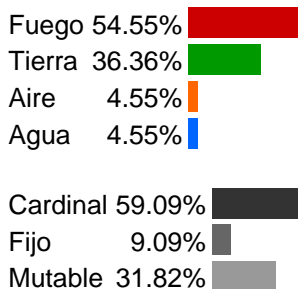

Carta natal

Suzy Bogguss

30/12/1956 12:15:00 (CST)
30/12/1956 18:15:00 UT

41:11:59N 90:44:58W

Tropical/geocéntrico
Carta eclíptica
Casas: Placidus

ARMC: 282°09'31.46364"

carta-natal.es

Generalidades

Casas (Placidus)

C 1 (AC)	♈	21°00'12"
C 2	♉	26°24'31"
C 3	♊	20°18'58"
C 4	♋	11°10'53"
C 5	♌	03°53'37"
C 6	♍	04°26'27"
C 7	♎	21°00'12"
C 8	♏	26°24'31"
C 9	♐	20°18'58"
C 10 (MC)	♑	11°10'53"
C 11	♒	03°53'37"
C 12	♓	04°26'27"

Planetas

☉	♐	09°03'19"	9 » 10
☾	♑	24°13'11"	9
☿	♐	27°08'11"	10
♀	♏	13°39'29"	8
♂	♓	12°58'47"	12
♃	♋	01°21'51"	6
♄	♌	09°10'04"	8
♅	♌	06°00'04"R	5
♆	♍	02°16'26"	7
♇	♌	00°15'20"R	5

Aspectos

☉	90°	♂	3.92° (A)
☉	30°	♋	0.11° (A)
☾	120°	♀	6.04° (A)
♀	120°	♃	4.23° (A)
♀	90°	♅	5.14° (A)
♀	120°	♂	0.68° (S)
♀	0°	♋	4.49° (S)
♂	120°	♋	3.81° (S)
♂	120°	♄	6.98° (S)
♃	30°	♅	0.91° (A)
♋	120°	♄	3.17° (S)
♄	90°	♅	3.73° (A)
♅	60°	♀	2.02° (S)