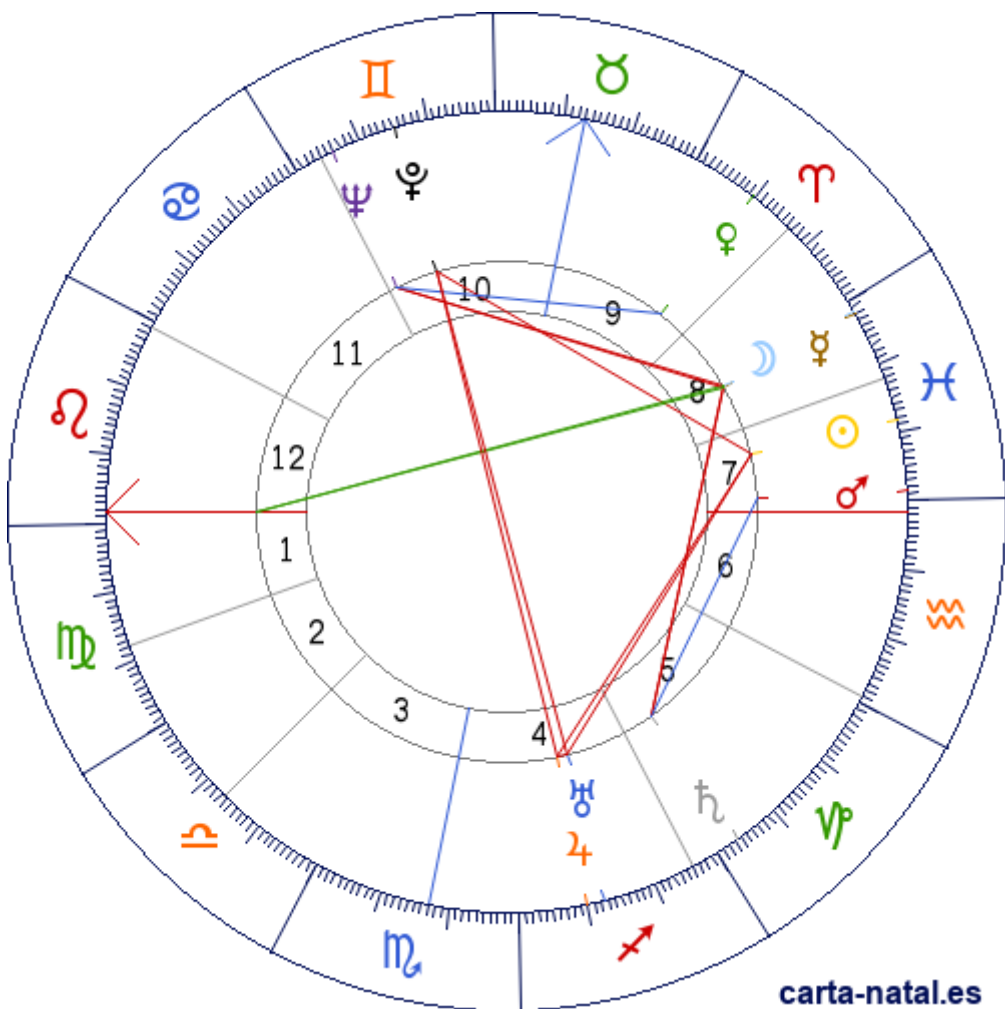

**Carta natal**

**Kurt Weill**

02/03/1900 16:30:00 (CET)

02/03/1900 15:30:00 UT

51:50:19N 12:14:44E

Tropical/geocéntrico

Carta eclíptica

Casas: Placidus

ARMC: 44°42'33.57792"

carta-natal.es

Generalidades

Fuego 31.82%

Tierra 13.64%

Aire 9.09%

Agua 45.45%

Cardinal 13.64%

Fijo 22.73%

Mutable 63.64%

**Casas (Placidus)**

C 1 (AC)	♈	28°19'31"
C 2	♉	17°49'51"
C 3	♊	13°30'50"
C 4	♋	17°10'38"
C 5	♌	26°11'15"
C 6	♍	00°51'37"
C 7	♎	28°19'31"
C 8	♏	17°49'51"
C 9	♐	13°30'50"
C 10 (MC)	♑	17°10'38"
C 11	♒	26°11'15"
C 12	♓	00°51'37"

**Planetas**

☉	♏	11°37'28"	7
☾	♏	28°23'21"	8
☿	♋	28°07'59"	8
♀	♏	20°26'49"	9
♂	♎	01°21'19"	7
♃	♋	09°53'28"	4
♄	♋	03°34'51"	5
♅	♑	12°22'48"	4
♆	♑	24°12'47"E	10 » 11
♇	♑	14°41'50"E	10

**Aspectos**

☉	90°	♃	1.73° (S)
☉	90°	♄	0.76° (A)
☉	90°	♀	3.07° (A)
☾	0°	♀	0.26° (S)
☾	90°	♄	5.19° (A)
☾	90°	♅	4.18° (S)
☾	150°	AC	0.06° (A)
♀	90°	♄	5.45° (A)
♀	90°	♅	3.92° (S)
♀	150°	AC	0.19° (S)
♀	60°	♅	3.77° (A)
♂	60°	♄	2.23° (A)
♃	0°	♄	2.49° (A)
♃	180°	♀	4.81° (A)
♄	180°	♀	2.32° (A)