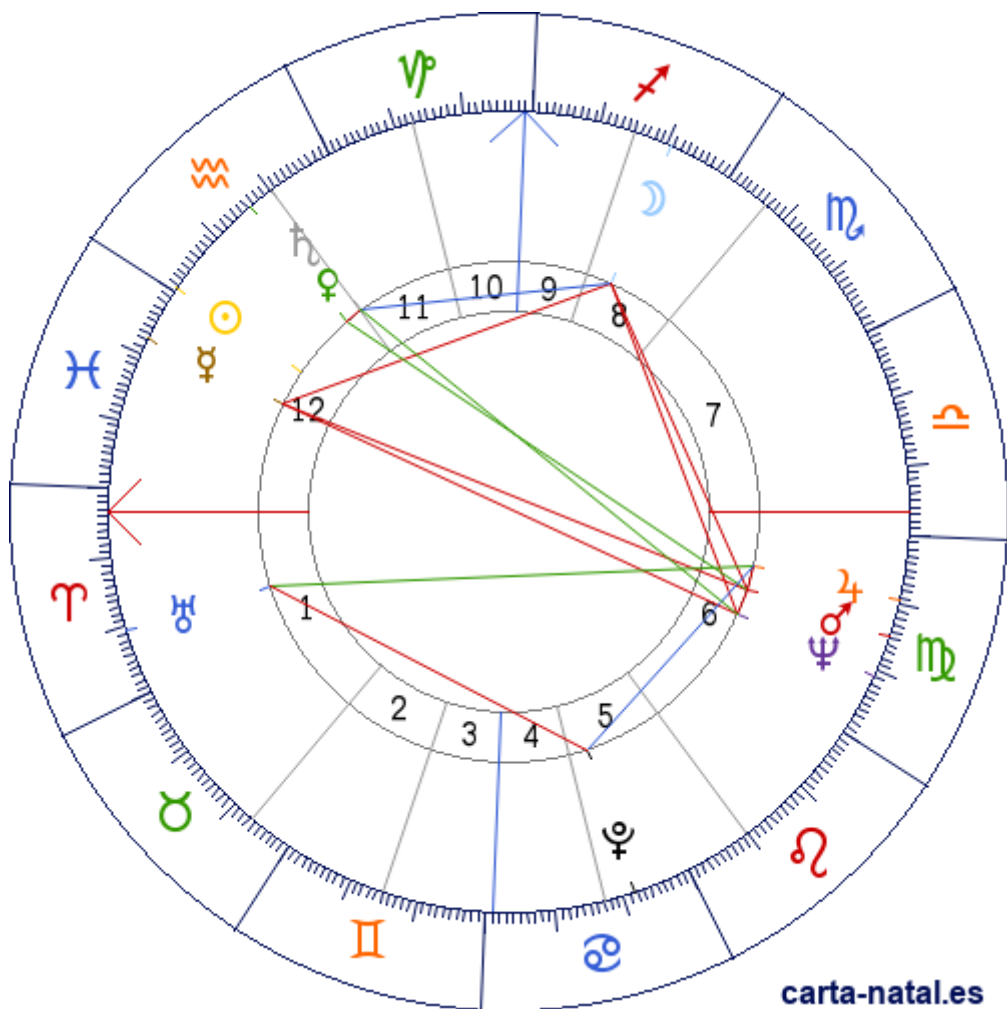

**Carta natal**

**Mary Ure**

18/02/1933 08:30:00 (GMT)

18/02/1933 08:30:00 UT

55:51:55N 04:15:27W

Tropical/geocéntrico

Carta eclíptica

Casas: Placidus

ARMC: 271°05'44.57436"

carta-natal.es

Generalidades

Fuego 31.82%

Tierra 27.27%

Aire 27.27%

Agua 13.64%

Cardinal 31.82%

**Planetas**

☉	♈	29°15'12"	12
☾	♊	09°21'08"	8
♀	♈	07°39'33"	12
♀	♈	13°37'46"	12
♂	♎	15°10'06" <u>R</u>	6
♃	♎	20°42'35" <u>R</u>	6
♄	♈	09°43'21"	11 » 12
♁	♈	20°32'34"	1
♅	♎	09°04'46" <u>R</u>	6
♁	♏	21°37'50" <u>R</u>	5

**Aspectos**

☾	90°	♀	1.69° (S)
☾	90°	♂	5.82° (A)
☾	60°	♄	0.37° (A)
☾	90°	♅	0.27° (S)
♀	180°	♂	7.51° (A)
♀	180°	♅	1.42° (A)
♀	150°	♂	1.54° (A)
♀	0°	♄	3.91° (S)
♂	0°	♃	5.54° (S)
♂	0°	♅	6.09° (A)
♃	150°	♁	0.17° (A)
♃	60°	♁	0.92° (S)
♄	150°	♅	0.64° (S)
♁	90°	♁	1.09° (A)