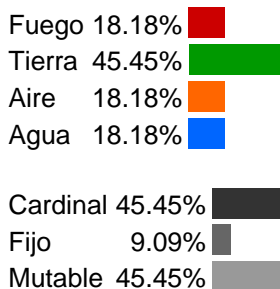

Carta natal

Michel Serres

01/09/1930 06:00:00 (WEST)

01/09/1930 05:00:00 UT

44:12:00N 00:38:00E

Tropical/geocéntrico

Carta eclíptica

Casas: Placidus

ARMC: 55°16'16.02264"

carta-natal.es

Generalidades

Casas (Placidus)

C 1 (AC)	♎	03°28'00"
C 2	♎	25°58'38"
C 3	♌	23°59'39"
C 4	♍	27°32'48"
C 5	♋	03°16'36"
C 6	♎	05°48'30"
C 7	♈	03°28'00"
C 8	♈	25°58'38"
C 9	♏	23°59'39"
C 10 (MC)	♈	27°32'48"
C 11	♎	03°16'36"
C 12	♏	05°48'30"