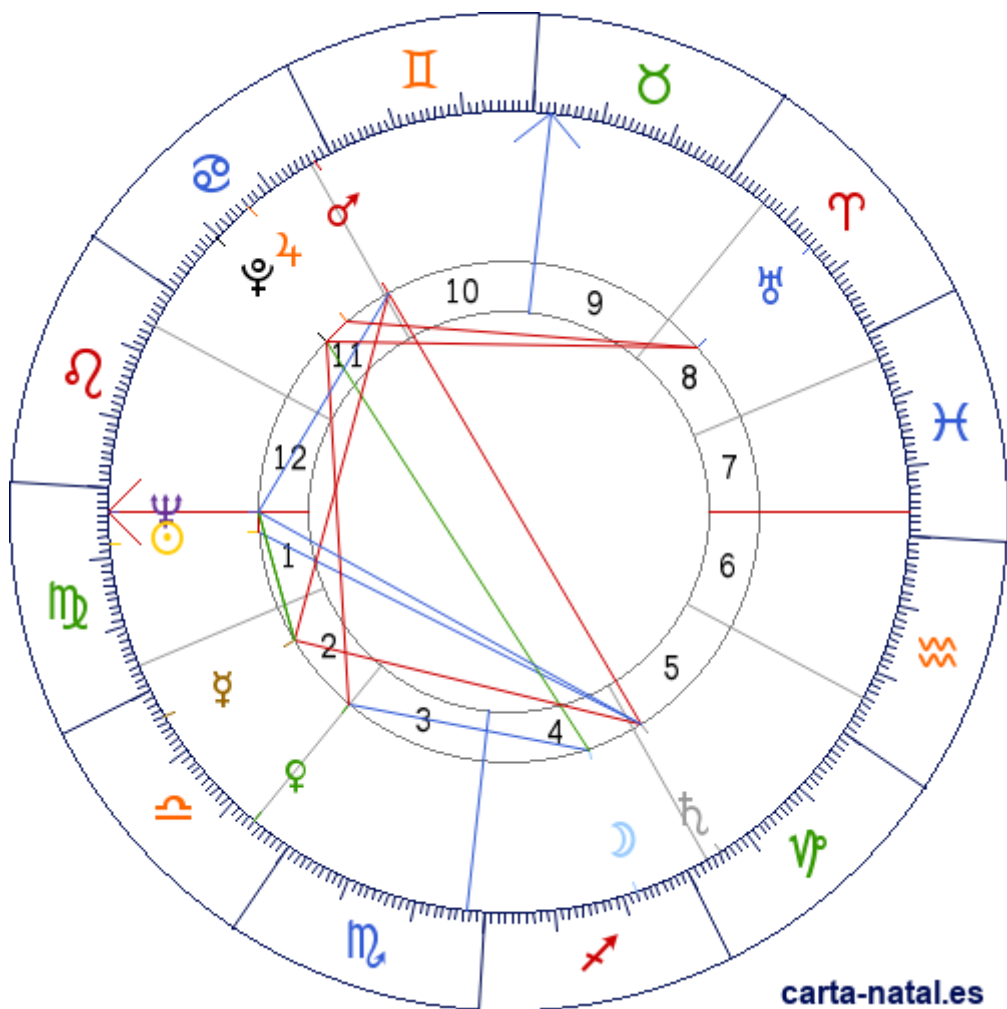

Carta natal

Michel Serres

01/09/1930 06:00:00 (WEST)

01/09/1930 05:00:00 UT

44:12:00N 00:38:00E

Tropical/geocéntrico

Carta eclíptica

Casas: Placidus

ARMC: 55°16'16.02264"

carta-natal.es

Generalidades

Casas (Placidus)

C 1 (AC)	♎	03°28'00"
C 2	♎	25°58'38"
C 3	♌	23°59'39"
C 4	♍	27°32'48"
C 5	♋	03°16'36"
C 6	♎	05°48'30"
C 7	♈	03°28'00"
C 8	♈	25°58'38"
C 9	♏	23°59'39"
C 10 (MC)	♈	27°32'48"
C 11	♎	03°16'36"
C 12	♏	05°48'30"

Planetas

☉	♎	08°02'04"	1
☾	♋	22°01'27"	4
☿	♎	04°16'50"	2
♀	♎	23°54'05"	2 » 3
♂	♎	02°20'10"	10 » 11
♃	♎	13°53'01"	11
♄	♋	05°19'11" <u>E</u>	5
♅	♏	14°43'03" <u>R</u>	8
♆	♎	03°29'57"	1
♇	♎	20°22'28"	11

Aspectos

☉	120°	♄	2.71° (S)
☉	0°	♅	4.54° (S)
☾	60°	♀	1.88° (A)
☾	150°	♅	1.65° (S)
♀	90°	♂	1.94° (S)
♀	90°	♄	1.04° (A)
♀	30°	♅	0.78° (S)
♀	30°	AC	0.81° (A)
♀	90°	♅	3.53° (S)
♂	180°	♄	2.98° (A)
♂	60°	♅	1.16° (A)
♃	90°	♅	0.83° (A)
♃	0°	♅	6.49° (A)
♄	120°	♅	1.82° (A)
♅	90°	♅	5.66° (S)