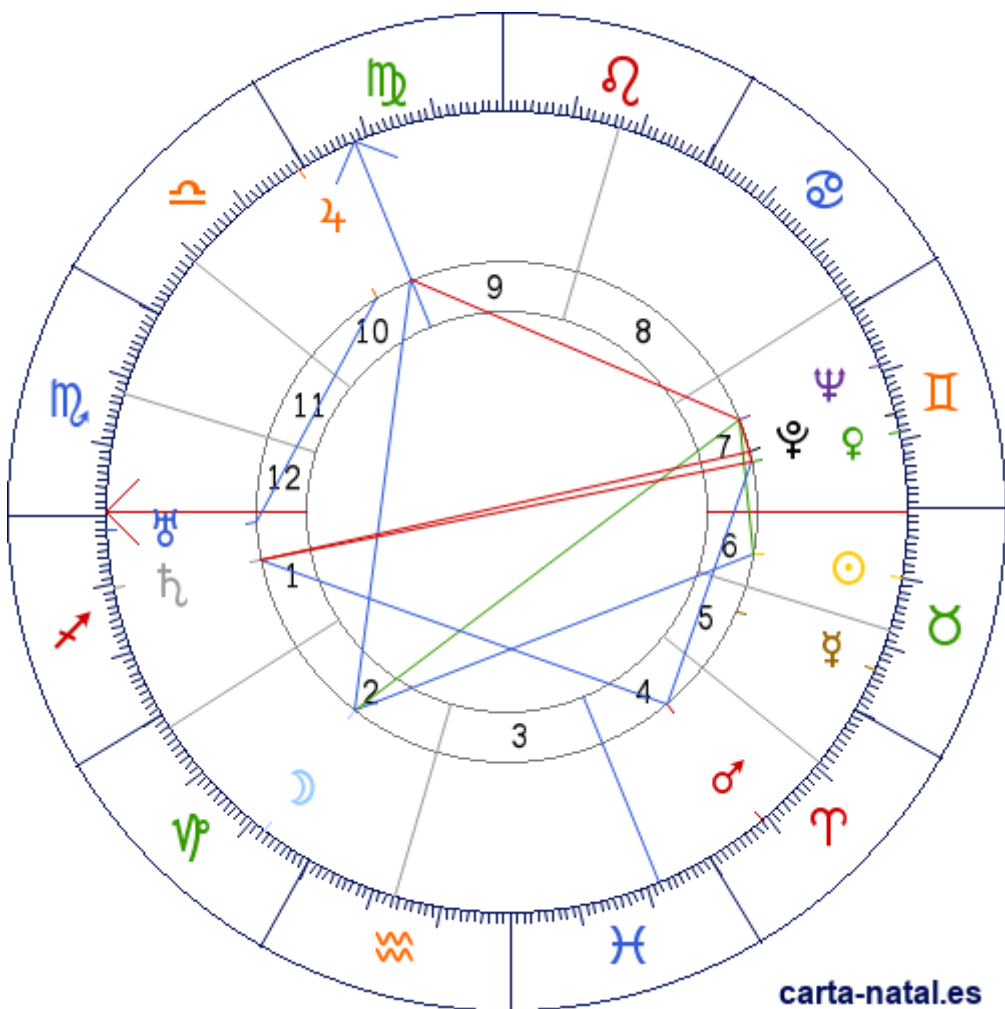

**Carta natal**

**Ariel Durant**

10/05/1898 20:30:00 (KMT)

10/05/1898 18:27:56 UT

49:25:18N 26:59:48E

Tropical/geocéntrico

Carta eclíptica

Casas: Placidus

ARMC: 172°33'6.63696"

carta-natal.es

**Generalidades**

**Casas (Placidus)**

C 1 (AC)	♏	29°31'08"
C 2	♏	02°05'29"
C 3	♏	13°10'06"
C 4	♏	21°53'23"
C 5	♏	20°55'46"
C 6	♏	12°21'20"
C 7	♏	29°31'08"
C 8	♏	02°05'29"
C 9	♏	13°10'06"
C 10 (MC)	♏	21°53'23"
C 11	♏	20°55'46"
C 12	♏	12°21'20"

**Planetas**

☉	♏	20°04'19"	6
☾	♏	22°15'39"	2
♀	♏	06°11'01" <u>R</u>	5
♀	♏	11°07'48"	7
♂	♏	09°09'34"	4
♃	♏	00°46'09" <u>R</u>	10
♃	♏	10°23'59" <u>R</u>	1
♃	♏	02°02'22" <u>R</u>	1
♃	♏	21°02'31"	7
♃	♏	13°38'12"	7

**Aspectos**

☉	120°	☾	2.19° (S)
☉	30°	♃	0.97° (A)
☾	150°	♃	1.22° (S)
☾	120°	MC	0.37° (A)
♀	60°	♂	1.97° (S)
♀	180°	♃	0.73° (S)
♀	0°	♃	2.51° (A)
♂	120°	♃	1.24° (A)
♃	60°	♃	1.27° (S)
♃	180°	♃	3.24° (S)
♃	0°	♃	7.41° (S)
♃	90°	MC	0.85° (S)