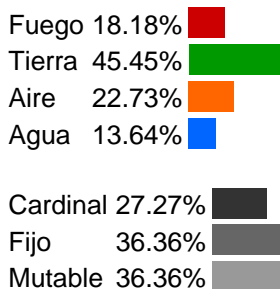

**Carta natal**

**Ariel Durant**

10/05/1898 20:30:00 (KMT)

10/05/1898 18:27:56 UT

49:25:18N 26:59:48E

Tropical/geocéntrico

Carta eclíptica

Casas: Placidus

ARMC: 172°33'6.63696"

carta-natal.es

**Generalidades**

**Casas (Placidus)**

C 1 (AC)	♏	29°31'08"
C 2	♏	02°05'29"
C 3	♏	13°10'06"
C 4	♏	21°53'23"
C 5	♏	20°55'46"
C 6	♏	12°21'20"
C 7	♏	29°31'08"
C 8	♏	02°05'29"
C 9	♏	13°10'06"
C 10 (MC)	♏	21°53'23"
C 11	♏	20°55'46"
C 12	♏	12°21'20"