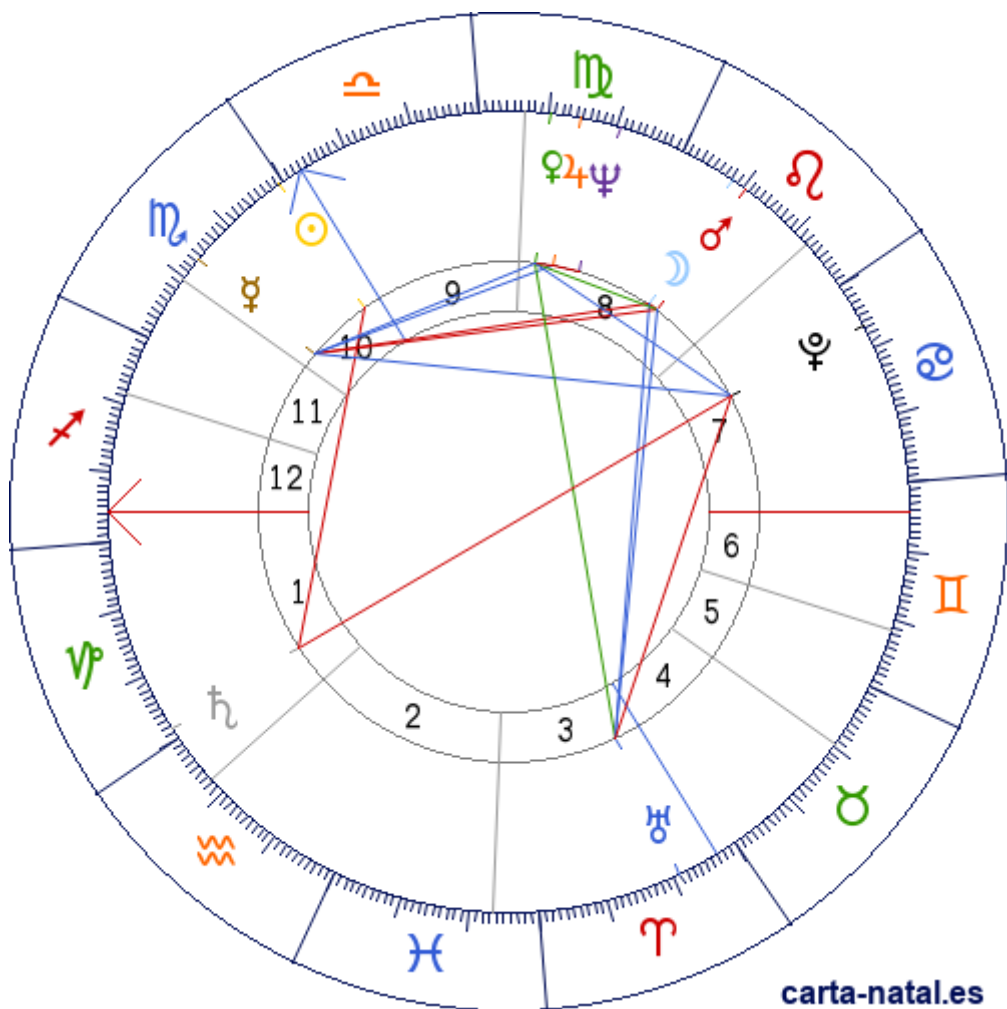

**Carta natal**

**Pierre-Gilles de Gennes**

24/10/1932 11:20:00 (WET)

24/10/1932 11:20:00 UT

48:51:12N 02:20:56E

Tropical/geocéntrico

Carta eclíptica

Casas: Placidus

ARMC: 204°59'48.29928"

carta-natal.es

Generalidades

Fuego 40.91%

Tierra 22.73%

Aire 9.09%

Agua 27.27%

Cardinal 22.73%

Fijo 45.45%

Mutable 31.82%

**Casas (Placidus)**

C 1 (AC) ♈ 25°43'24"

C 2 ♋ 07°42'38"

C 3 ♌ 23°28'16"

C 4 ♍ 26°56'25"

C 5 ♎ 20°14'53"

♁ ♁ 09°31'25" 8

♁ ♁ 23°27'23" E 7

**Aspectos**

☉ 90° ♁ 2.33° (S)

☾ 90° ♁ 5.17° (S)

☾ 0° ♂ 2.33° (S)

☾ 120° ♁ 0.76° (S)

♀ 60° ♁ 3.14° (A)