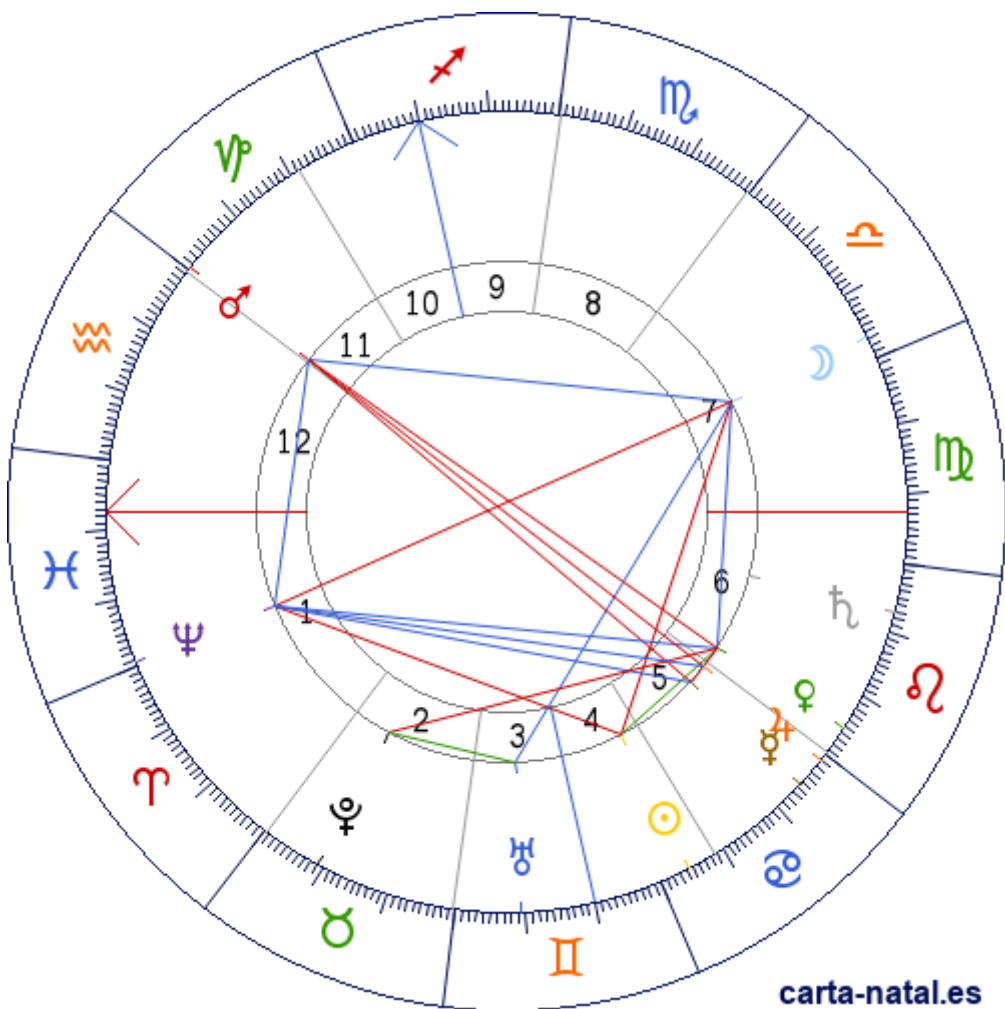

Carta natal

Gustave Charpentier

25/06/1860 23:00:00 (LMT)

25/06/1860 22:33:08 UT

48:48:45N 06:43:04E

Tropical/geocéntrico

Carta eclíptica

Casas: Placidus

ARMC: 259°16'52.09392"

carta-natal.es

Generalidades

Fuego 22.73%

Tierra 13.64%

Aire 18.18%

Agua 45.45%

Cardinal 50%

♃ ♈ 29°23'36" 1

♃ ♊ 09°10'19" 2

Aspectos

☉ 90° ☽ 1.13° (A)

☉ 30° ♀ 0.18° (A)

☉ 90° ♃ 5.09° (S)

☽ 60° ♀ 1.31° (A)

☽ 120° ♂ 3.6° (S)