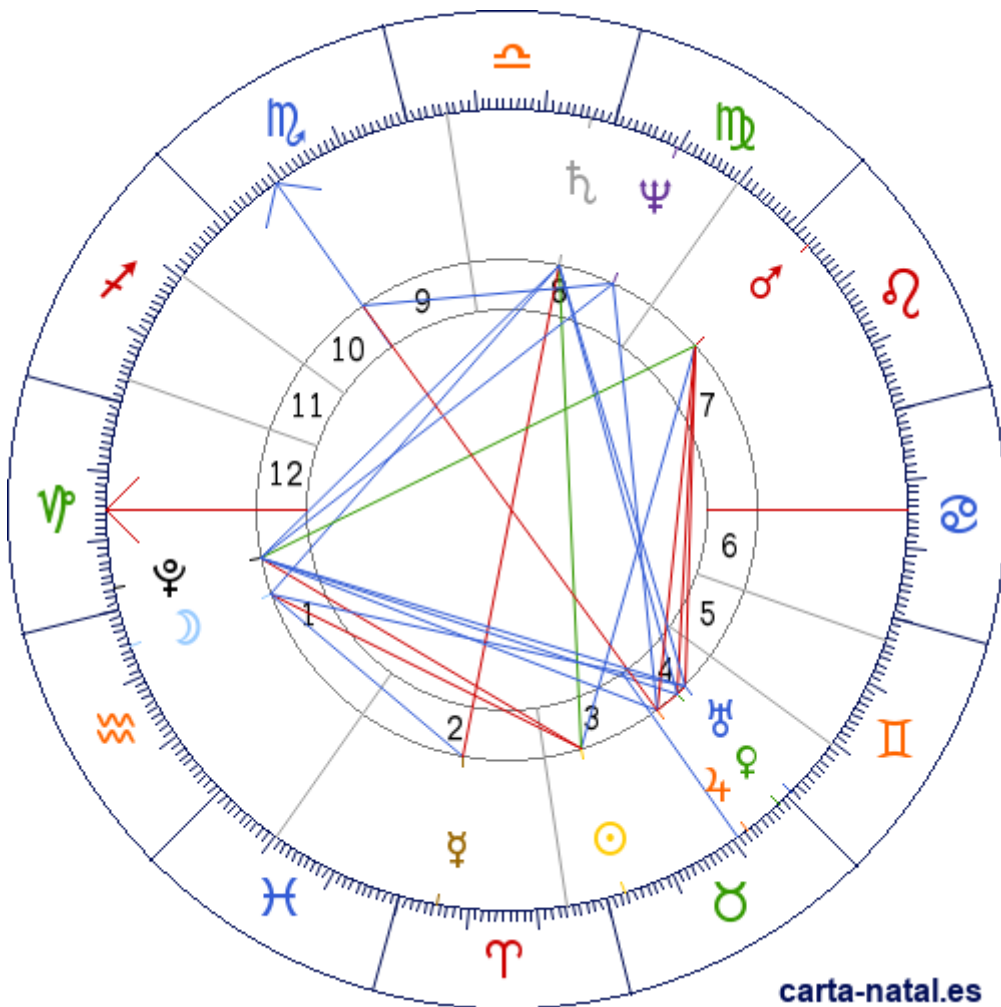

Carta natal

William Turner

23/04/1775 01:10:00 (LMT)

23/04/1775 01:10:30 UT

51:30:31N 00:07:33W

Tropical/geocéntrico

Carta eclíptica

Casas: Placidus

ARMC: 228°22'36.91452"

carta-natal.es

Generalidades

Casas (Placidus)

C 1 (AC)	♍	15°33'30"
C 2	♉	10°20'01"
C 3	♈	24°10'10"
C 4	♌	20°49'03"
C 5	♊	09°52'26"
C 6	♋	26°40'05"
C 7	♎	15°33'30"
C 8	♏	10°20'01"
C 9	♏	24°10'10"
C 10 (MC)	♏	20°49'03"
C 11	♏	09°52'26"
C 12	♏	26°40'05"

Planetas

☉	♋	02°39'30"	3
☾	♏	05°22'03"	1
☿	♈	05°35'48"	2
♀	♌	28°18'16"	4
♂	♏	26°50'05"	7
♃	♌	22°29'43"	4
♄	♈	03°29'53" <u>R</u>	8
♅	♊	00°43'45"	4
♆	♏	20°19'41" <u>R</u>	8
♇	♍	26°42'06" <u>E</u>	1

Aspectos

☉	90°	☾	2.71° (S)
☉	120°	♂	5.82° (S)
☉	150°	♄	0.84° (A)
☉	90°	♀	5.96° (S)
☾	60°	♀	0.23° (A)
☾	120°	♄	1.87° (S)
☾	120°	♅	4.64° (S)
♀	180°	♄	2.1° (S)
♀	90°	♂	1.47° (S)
♀	0°	♃	5.81° (S)
♀	120°	♄	5.19° (A)
♀	0°	♅	2.42° (A)
♀	120°	♀	1.6° (S)
♂	90°	♃	4.34° (A)
♂	90°	♅	3.89° (A)