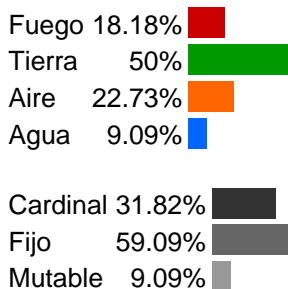

Carta natal

William Turner

23/04/1775 01:10:00 (LMT)

23/04/1775 01:10:30 UT

51:30:31N 00:07:33W

Tropical/geocéntrico

Carta eclíptica

Casas: Placidus

ARMC: 228°22'36.91452"

carta-natal.es

Generalidades

Casas (Placidus)

C 1 (AC)	♍	15°33'30"
C 2	♉	10°20'01"
C 3	♈	24°10'10"
C 4	♌	20°49'03"
C 5	♊	09°52'26"
C 6	♋	26°40'05"
C 7	♎	15°33'30"
C 8	♏	10°20'01"
C 9	♏	24°10'10"
C 10 (MC)	♏	20°49'03"
C 11	♏	09°52'26"
C 12	♏	26°40'05"

Planetas

☉	♋	02°39'30"	3
☾	♏	05°22'03"	1
☿	♈	05°35'48"	2
♀	♌	28°18'16"	4
♂	♏	26°50'05"	7
♃	♌	22°29'43"	4
♄	♈	03°29'53" <u>R</u>	8
♅	♊	00°43'45"	4
♆	♏	20°19'41" <u>R</u>	8
♇	♍	26°42'06" <u>E</u>	1

Aspectos