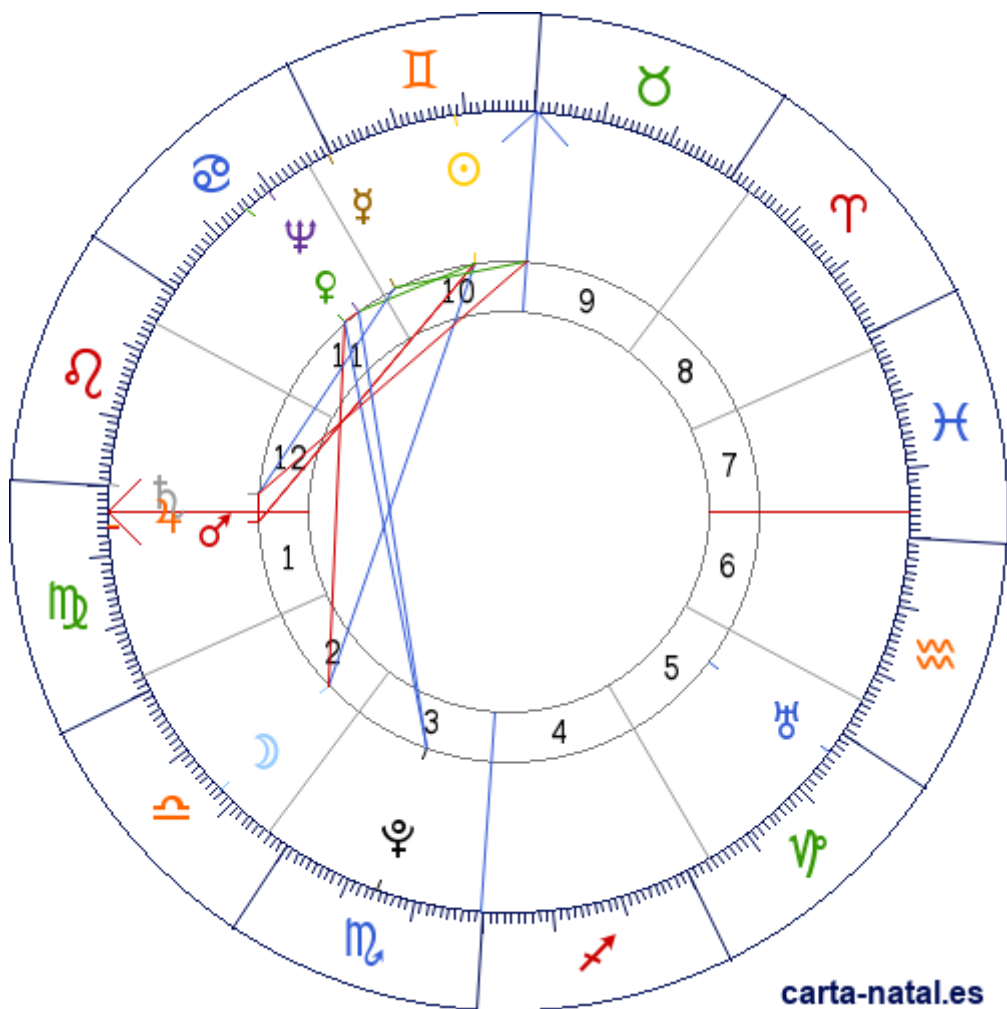

Carta natal

Giuseppe Balsamo

02/06/1743 11:08:00 (LMT)

02/06/1743 10:14:34 UT

38:06:57N 13:21:35E

Tropical/geocéntrico

Carta eclíptica

Casas: Placidus

ARMC: 57°26'8.08584"

carta-natal.es

Generalidades

Casas (Placidus)

C 1 (AC)	♋	03°37'35"
C 2	♋	27°43'18"
C 3	♌	26°38'18"
C 4	♌	29°38'18"
C 5	♍	03°43'24"
C 6	♍	05°28'17"
C 7	♎	03°37'35"
C 8	♎	27°43'18"
C 9	♏	26°38'18"
C 10 (MC)	♏	29°38'18"
C 11	♐	03°43'24"
C 12	♐	05°28'17"

Planetas

☉	♉	11°19'53"	10
☾	♋	17°32'31"	2
♀	♋	00°29'55"	10 » 11
♀	♋	14°24'56"	11
♂	♋	05°50'50"	1
♃	♋	05°46'29"	1
♄	♏	29°42'21"	12 » 1
♅	♍	26°40'30" <u>R</u>	5
♆	♋	10°38'53"	11
♇	♋	14°27'47" <u>R</u>	3

Aspectos