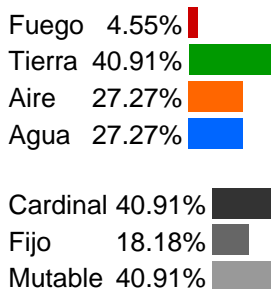

Carta natal

Giuseppe Balsamo

02/06/1743 11:08:00 (LMT)

02/06/1743 10:14:34 UT

38:06:57N 13:21:35E

Tropical/geocéntrico

Carta eclíptica

Casas: Placidus

ARMC: 57°26'8.08584"

carta-natal.es

Generalidades

Casas (Placidus)

C 1 (AC)	♋	03°37'35"
C 2	♋	27°43'18"
C 3	♌	26°38'18"
C 4	♌	29°38'18"
C 5	♍	03°43'24"
C 6	♍	05°28'17"
C 7	♎	03°37'35"
C 8	♎	27°43'18"
C 9	♏	26°38'18"
C 10 (MC)	♏	29°38'18"
C 11	♐	03°43'24"
C 12	♐	05°28'17"