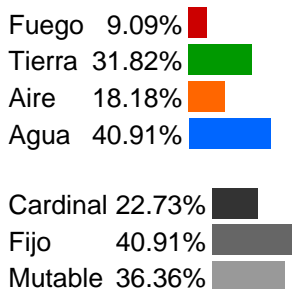

**Carta natal**

**Miguel Primo de Rivera**

08/01/1870 03:00:00 (LMT)  
08/01/1870 03:24:32 UT

36:41:00N 06:08:00W

Tropical/geocéntrico  
Carta eclíptica  
Casas: Placidus

ARMC: 152°28'54.59304"

**Generalidades**

**Casas (Placidus)**

|           |   |           |
|-----------|---|-----------|
| C 1 (AC)  | ♈ | 20°54'53" |
| C 2       | ♉ | 20°54'28" |
| C 3       | ♊ | 24°57'20" |
| C 4       | ♋ | 00°24'29" |
| C 5       | ♌ | 02°26'31" |
| C 6       | ♍ | 28°55'22" |
| C 7       | ♎ | 20°54'53" |
| C 8       | ♏ | 20°54'28" |
| C 9       | ♐ | 24°57'20" |
| C 10 (MC) | ♑ | 00°24'29" |
| C 11      | ♒ | 02°26'31" |
| C 12      | ♓ | 28°55'22" |