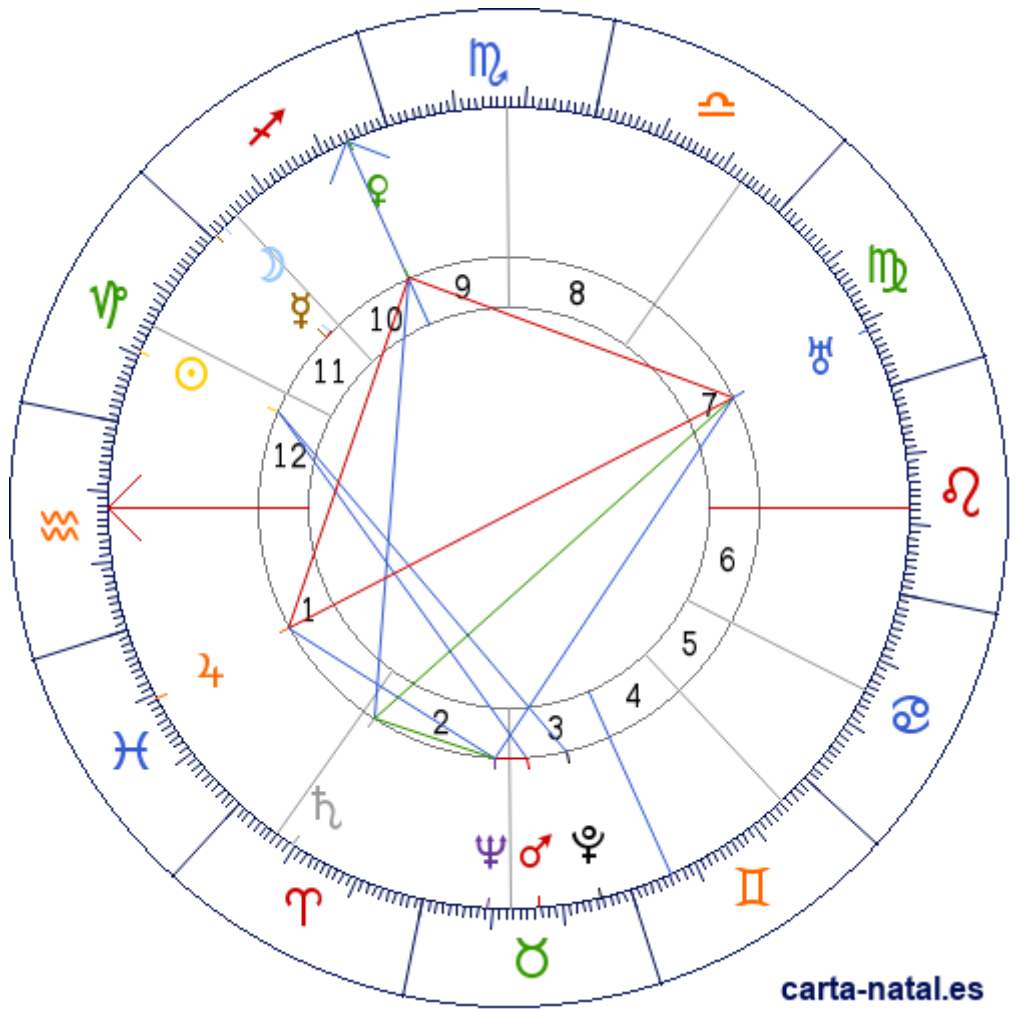

Carta natal

Adrien Wettach

10/01/1880 09:00:00 (LMT)
10/01/1880 08:31:07 UT

47:14:04N 07:13:21E

Tropical/geocéntrico
Carta eclíptica
Casas: Placidus

ARMC: 244°15'24.0588"

carta-natal.es

Generalidades

Casas (Placidus)

C 1 (AC)	♈	12°21'13"
C 2	♉	06°44'31"
C 3	♊	12°34'19"
C 4	♋	06°08'15"
C 5	♌	25°23'02"
C 6	♍	15°08'11"
C 7	♎	12°21'13"
C 8	♏	06°44'31"
C 9	♐	12°34'19"
C 10 (MC)	♑	06°08'15"
C 11	♒	25°23'02"
C 12	♓	15°08'11"

Planetas

☉	♊	19°32'16"	12
☾	♋	27°45'36"	11
♀	♋	29°20'14"	11
♀	♋	05°56'47"	9 » 10
♂	♍	16°39'51"	3
♃	♈	10°47'38"	1
♄	♈	09°43'34"	2
♅	♎	08°41'15"R	7
♆	♍	09°17'18"R	2 » 3
♇	♍	25°36'13"R	3

Aspectos

☉	120°	♂	2.87° (S)
☉	120°	♀	6.07° (A)
☾	0°	♀	1.58° (A)
♀	90°	♃	4.85° (A)
♀	120°	♄	3.78° (A)
♀	90°	♅	2.74° (A)
♀	0°	MC	0.19° (S)
♂	0°	♆	7.38° (S)
♃	180°	♅	2.11° (S)
♃	60°	♆	1.51° (S)
♄	150°	♅	1.04° (S)
♄	30°	♆	0.44° (S)
♅	120°	♆	0.6° (S)