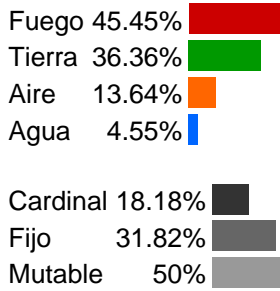

Carta natal

Adrien Wettach

10/01/1880 09:00:00 (LMT)
10/01/1880 08:31:07 UT

47:14:04N 07:13:21E

Tropical/geocéntrico
Carta eclíptica
Casas: Placidus

ARMC: 244°15'24.0588"

carta-natal.es

Generalidades

Casas (Placidus)

C 1 (AC)	♈	12°21'13"
C 2	♉	06°44'31"
C 3	♊	12°34'19"
C 4	♋	06°08'15"
C 5	♌	25°23'02"
C 6	♍	15°08'11"
C 7	♎	12°21'13"
C 8	♏	06°44'31"
C 9	♐	12°34'19"
C 10 (MC)	♑	06°08'15"
C 11	♒	25°23'02"
C 12	♓	15°08'11"

Planetas

☉	♊	19°32'16"	12
☾	♋	27°45'36"	11
♀	♋	29°20'14"	11
♀	♋	05°56'47"	9 » 10
♂	♍	16°39'51"	3
♃	♈	10°47'38"	1
♄	♈	09°43'34"	2
♅	♎	08°41'15"R	7
♆	♍	09°17'18"R	2 » 3
♇	♍	25°36'13"R	3

Aspectos

☉	120°	♂	2.87° (S)
☉	120°	♀	6.07° (A)
☾	0°	♀	1.58° (A)
♀	90°	♃	4.85° (A)
♀	120°	♄	3.78° (A)
♀	90°	♅	2.74° (A)
♀	0°	MC	0.19° (S)
♂	0°	♆	7.38° (S)
♃	180°	♅	2.11° (S)
♃	60°	♆	1.51° (S)
♄	150°	♅	1.04° (S)
♄	30°	♆	0.44° (S)
♅	120°	♆	0.6° (S)