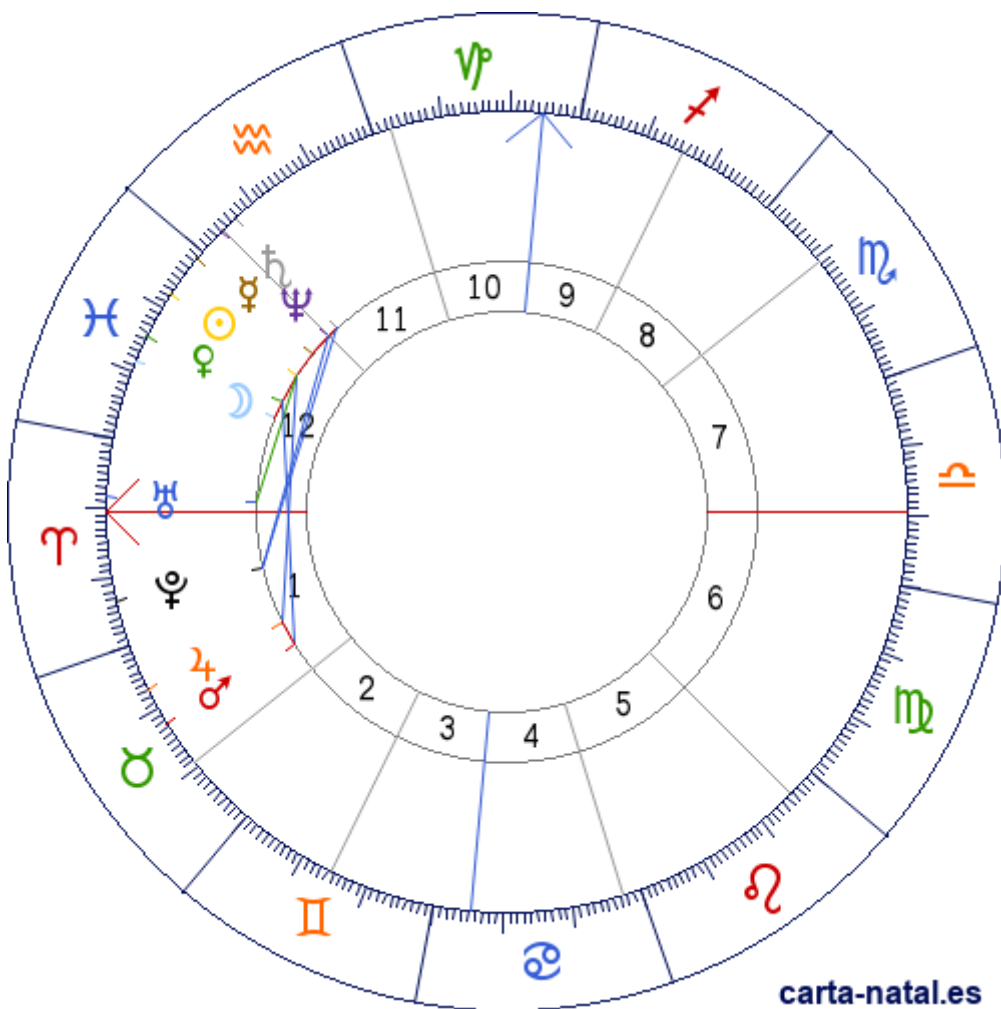

Carta natal

Buffalo Bill

26/02/1846 08:00:00 (LMT)
26/02/1846 14:01:22 UT

41:35:55N 90:20:36W

Tropical/geocéntrico
Carta eclíptica
Casas: Placidus

ARMC: 275°58'42.45132"

carta-natal.es

Generalidades

Casas (Placidus)

C 1 (AC)	♈	10°33'19"
C 2	♌	19°19'09"
C 3	♍	14°30'42"
C 4	♎	05°29'15"
C 5	♏	27°22'37"
C 6	♐	25°54'21"
C 7	♑	10°33'19"
C 8	♒	19°19'09"
C 9	♓	14°30'42"
C 10 (MC)	♈	05°29'15"
C 11	♉	27°22'37"
C 12	♊	25°54'21"

Planetas

☉	♈	07°38'21"	12
☾	♈	18°22'42"	12
☿	♈	01°16'43"	12
♀	♈	14°36'00"	12
♂	♌	12°28'10"	1
♃	♌	06°50'03"	1
♅	♎	23°20'33"	11 » 12
♁	♈	08°23'27"	12 » 1
♄	♎	26°04'23"	12
♁	♈	23°24'57"	1

Aspectos

☉	0°	♀	6.36° (A)
☉	0°	♀	6.96° (A)
☉	60°	♃	0.81° (S)
☉	30°	♁	0.75° (A)
☾	0°	♀	3.78° (S)
♀	0°	♅	7.94° (S)
♀	0°	♄	5.21° (S)
♀	60°	♂	2.13° (A)
♂	0°	♃	5.64° (S)
♅	0°	♄	2.73° (A)
♅	60°	♁	0.07° (A)
♄	60°	♁	2.66° (S)