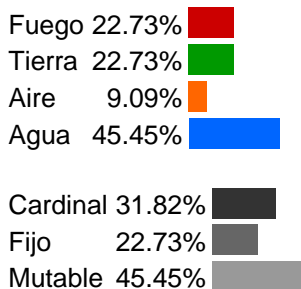

Carta natal

Buffalo Bill

26/02/1846 08:00:00 (LMT)
26/02/1846 14:01:22 UT

41:35:55N 90:20:36W

Tropical/geocéntrico
Carta eclíptica
Casas: Placidus

ARMC: 275°58'42.45132"

carta-natal.es

Generalidades

Casas (Placidus)

C 1 (AC)	♈	10°33'19"
C 2	♌	19°19'09"
C 3	♍	14°30'42"
C 4	♎	05°29'15"
C 5	♏	27°22'37"
C 6	♐	25°54'21"
C 7	♑	10°33'19"
C 8	♒	19°19'09"
C 9	♓	14°30'42"
C 10 (MC)	♈	05°29'15"
C 11	♉	27°22'37"
C 12	♊	25°54'21"

Planetas

☉	♈	07°38'21"	12
☾	♈	18°22'42"	12
☿	♈	01°16'43"	12
♀	♈	14°36'00"	12
♂	♌	12°28'10"	1
♃	♌	06°50'03"	1
♅	♎	23°20'33"	11 » 12
♁	♈	08°23'27"	12 » 1
♄	♎	26°04'23"	12
♁	♈	23°24'57"	1

Aspectos

☉	0°	♀	6.36° (A)
☉	0°	♀	6.96° (A)
☉	60°	♃	0.81° (S)
☉	30°	♁	0.75° (A)
☾	0°	♀	3.78° (S)
♀	0°	♅	7.94° (S)
♀	0°	♄	5.21° (S)
♀	60°	♂	2.13° (A)
♂	0°	♃	5.64° (S)
♅	0°	♄	2.73° (A)
♅	60°	♁	0.07° (A)
♄	60°	♁	2.66° (S)