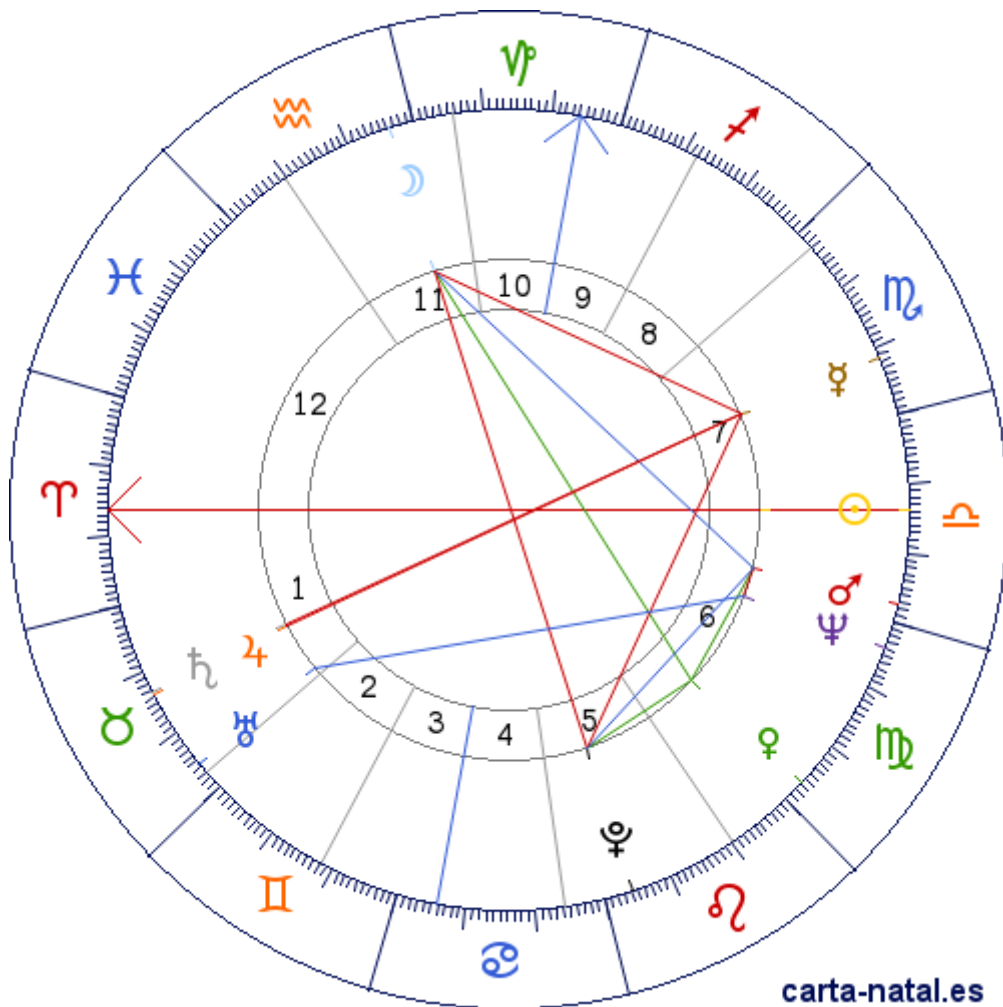

Carta natal

John Lennon

09/10/1940 18:24:17 (BST)

09/10/1940 17:24:17 UT

53:24:38N 02:58:41W

Tropical/geocéntrico

Carta eclíptica

Casas: Topocéntrico

ARMC: 276°16'0.64344"

carta-natal.es

Generalidades

Casas (Topocéntrico)

C 1 (AC)	♈	16°11'15"
C 2	♉	27°07'05"
C 3	♊	18°14'17"
C 4	♋	05°45'11"
C 5	♌	24°18'05"
C 6	♍	20°10'16"
C 7	♎	16°11'15"
C 8	♏	27°07'05"
C 9	♐	18°14'17"
C 10 (MC)	♑	05°45'11"
C 11	♒	24°18'05"
C 12	♓	20°10'16"

Planetas

☉	♈	16°15'50"	7
☾	♏	03°29'49"	11
☿	♎	08°33'11"	7
♀	♍	03°12'39"	6
♂	♈	02°39'36"	6
♃	♉	13°41'32" <u>R</u>	1
♄	♉	13°12'55" <u>R</u>	1
♅	♉	25°33'07" <u>R</u>	1 » 2
♆	♍	26°01'48"	6
♇	♏	04°11'17"	5

Aspectos

☉	180°	AC	0.08° (A)
☾	90°	♀	5.06° (A)
☾	150°	♀	0.29° (S)
☾	120°	♂	0.84° (S)
☾	180°	♀	0.69° (A)
♀	180°	♃	5.14° (A)
♀	180°	♄	4.66° (A)
♀	90°	♀	4.36° (S)
♀	30°	♂	0.55° (S)
♀	30°	♀	0.98° (A)
♂	0°	♆	6.63° (S)
♂	60°	♀	1.53° (A)
♃	0°	♄	0.48° (A)
♅	120°	♆	0.48° (S)