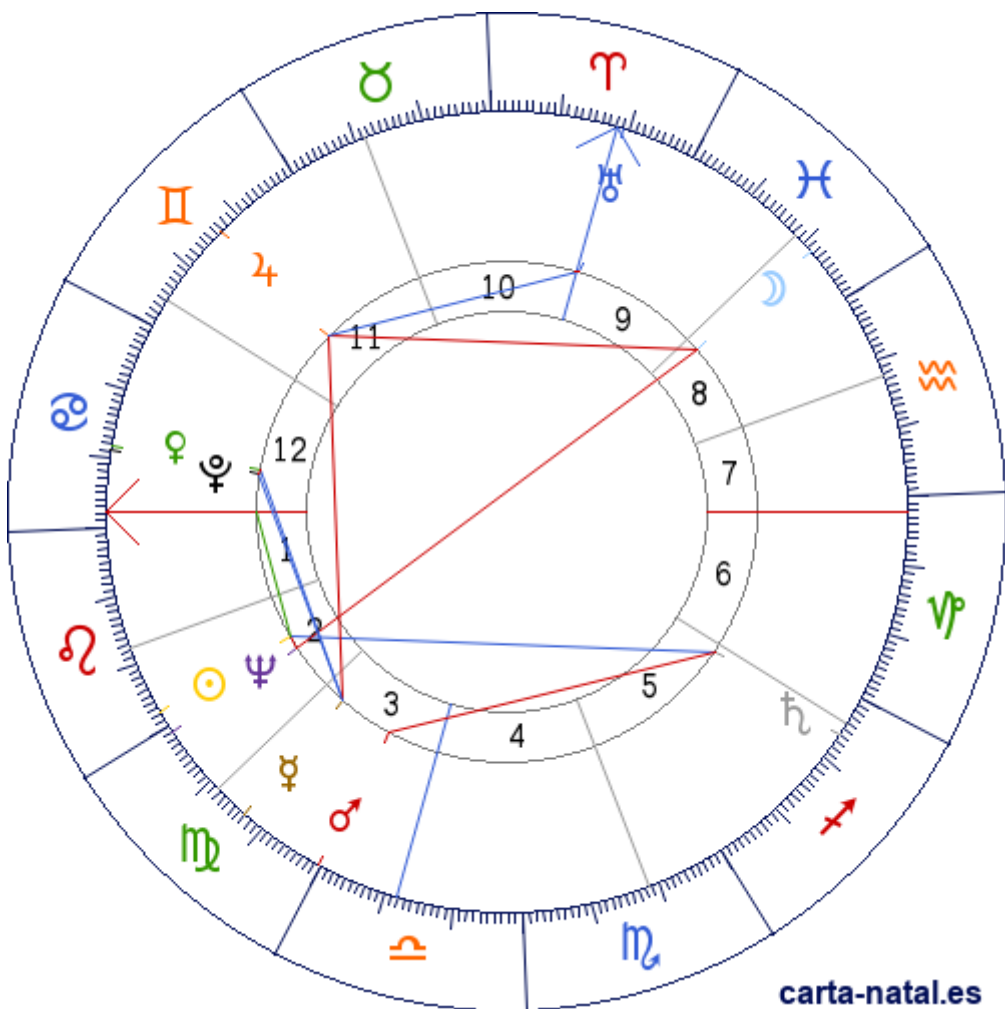

**Carta natal**

**X. J. Kennedy**

21/08/1929 03:45:00 (EDT)

21/08/1929 07:45:00 UT

40:53:02N 74:33:44W

Tropical/geocéntrico

Carta eclíptica

Casas: Placidus

ARMC: 10°50'2.82084"

carta-natal.es

Generalidades

Fuego 31.82%

Tierra 22.73%

Aire 4.55%

Agua 40.91%

Cardinal 40.91%

**Planetas**

☉	♏	27°45'17"	2
☾	♋	08°18'42"	8 » 9
♀	♎	16°39'07"	3
♀	♌	18°13'0"	12
♂	♎	29°37'30"	3
♃	♏	13°14'49"	11
♄	♑	23°56'28" <u>E</u>	5 » 6
♅	♏	10°54'26" <u>R</u>	9 » 10
♆	♎	00°59'13"	2
♁	♌	18°55'50"	12

**Aspectos**

☉	120°	♄	3.81° (S)
☉	0°	♅	3.23° (A)
☉	30°	AC	0.01° (S)
☾	90°	♃	4.94° (A)
☾	180°	♅	7.32° (S)
♀	60°	♀	1.56° (A)
♀	90°	♃	3.41° (S)
♀	60°	♁	2.28° (A)
♀	0°	♁	0.71° (A)
♂	90°	♄	5.68° (S)
♃	60°	♅	2.34° (S)
♅	0°	MC	0.88° (S)