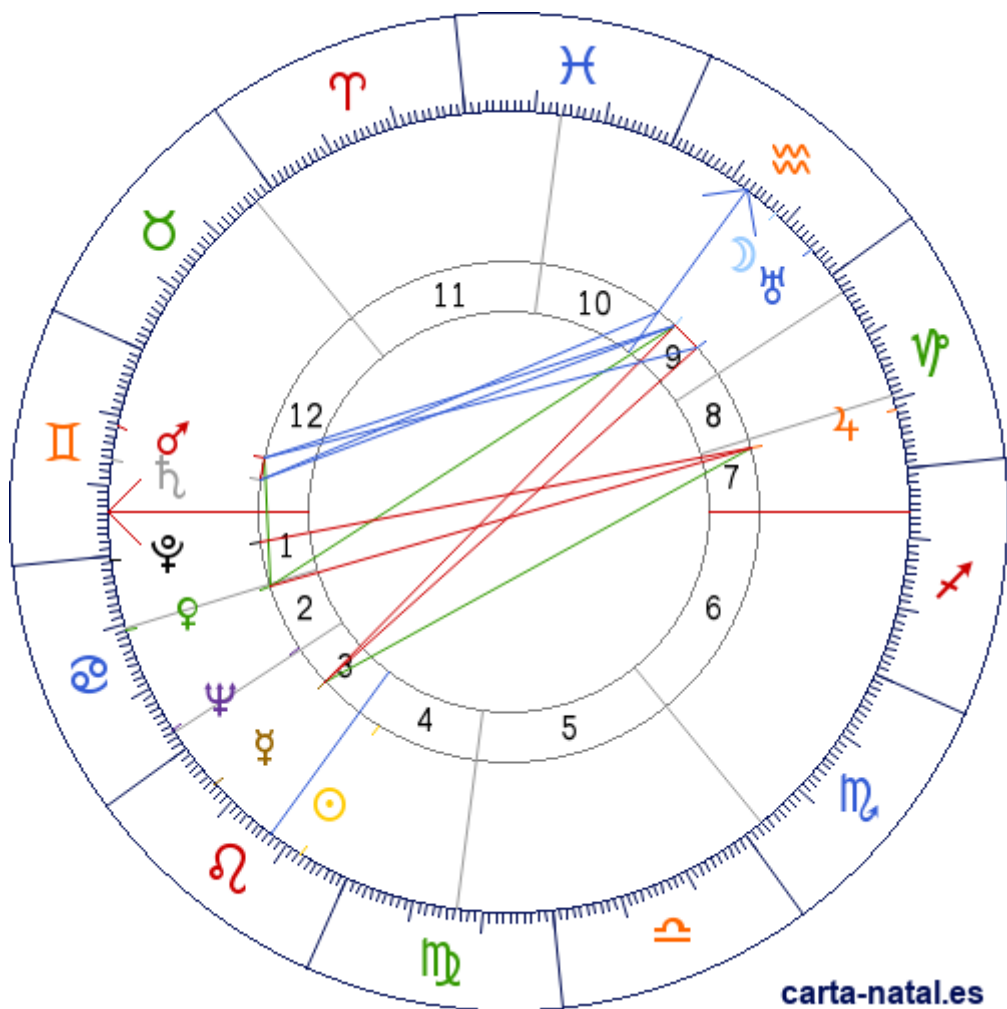

Carta natal

Menachem Begin

15/08/1913 23:59:00 (MMT)

15/08/1913 22:09:00 UT

52:05:51N 23:41:16E

Tropical/geocéntrico

Carta eclíptica

Casas: Placidus

ARMC: 319°38'30.66468"

carta-natal.es

Generalidades

Casas (Placidus)

C 1 (AC)	♊	23°47'39"
C 2	♌	10°44'50"
C 3	♌	27°16'08"
C 4	♍	17°11'24"
C 5	♎	16°11'36"
C 6	♏	02°51'04"
C 7	♐	23°47'39"
C 8	♑	10°44'50"
C 9	♑	27°16'08"
C 10 (MC)	♒	17°11'24"
C 11	♓	16°11'36"
C 12	♈	02°51'04"

Planetas

☉	♍	22°26'03"	4
☾	♏	12°09'32"	9
♀	♍	06°41'29"	3
♀	♌	11°05'46"	2
♂	♊	11°30'31"	12
♃	♑	08°36'56" ^R	7 » 8
♄	♊	16°19'21"	12
♅	♏	04°52'58" ^R	9
♆	♌	26°44'18"	2 » 3
♁	♌	00°44'56"	1

Aspectos

☾	180°	♀	5.47° (S)
☾	150°	♀	1.06° (S)
☾	120°	♂	0.65° (S)
☾	120°	♃	4.16° (A)
☾	0°	♄	7.28° (S)
♀	150°	♃	1.92° (A)
♀	180°	♄	1.81° (S)
♀	30°	♂	0.41° (A)
♀	180°	♃	2.48° (S)
♂	0°	♃	4.81° (A)
♂	120°	♄	6.63° (S)
♃	180°	♁	7.87° (A)
♃	120°	MC	0.87° (S)