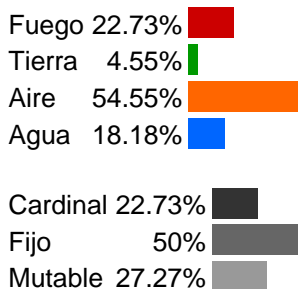

Carta natal

Menachem Begin

15/08/1913 23:59:00 (MMT)

15/08/1913 22:09:00 UT

52:05:51N 23:41:16E

Tropical/geocéntrico

Carta eclíptica

Casas: Placidus

ARMC: 319°38'30.66468"

carta-natal.es

Generalidades

Casas (Placidus)

C 1 (AC)	♊	23°47'39"
C 2	♌	10°44'50"
C 3	♌	27°16'08"
C 4	♍	17°11'24"
C 5	♎	16°11'36"
C 6	♏	02°51'04"
C 7	♐	23°47'39"
C 8	♑	10°44'50"
C 9	♑	27°16'08"
C 10 (MC)	♒	17°11'24"
C 11	♓	16°11'36"
C 12	♈	02°51'04"

Planetas

☉	♍	22°26'03"	4
☾	♏	12°09'32"	9
♀	♍	06°41'29"	3
♀	♌	11°05'46"	2
♂	♊	11°30'31"	12
♃	♑	08°36'56" ^R	7 » 8
♄	♊	16°19'21"	12
♅	♏	04°52'58" ^R	9
♆	♌	26°44'18"	2 » 3
♁	♌	00°44'56"	1

Aspectos

☾	180°	♀	5.47° (S)
☾	150°	♀	1.06° (S)
☾	120°	♂	0.65° (S)
☾	120°	♃	4.16° (A)
☾	0°	♄	7.28° (S)
♀	150°	♃	1.92° (A)
♀	180°	♄	1.81° (S)
♀	30°	♂	0.41° (A)
♀	180°	♃	2.48° (S)
♂	0°	♃	4.81° (A)
♂	120°	♄	6.63° (S)
♃	180°	♁	7.87° (A)
♃	120°	MC	0.87° (S)