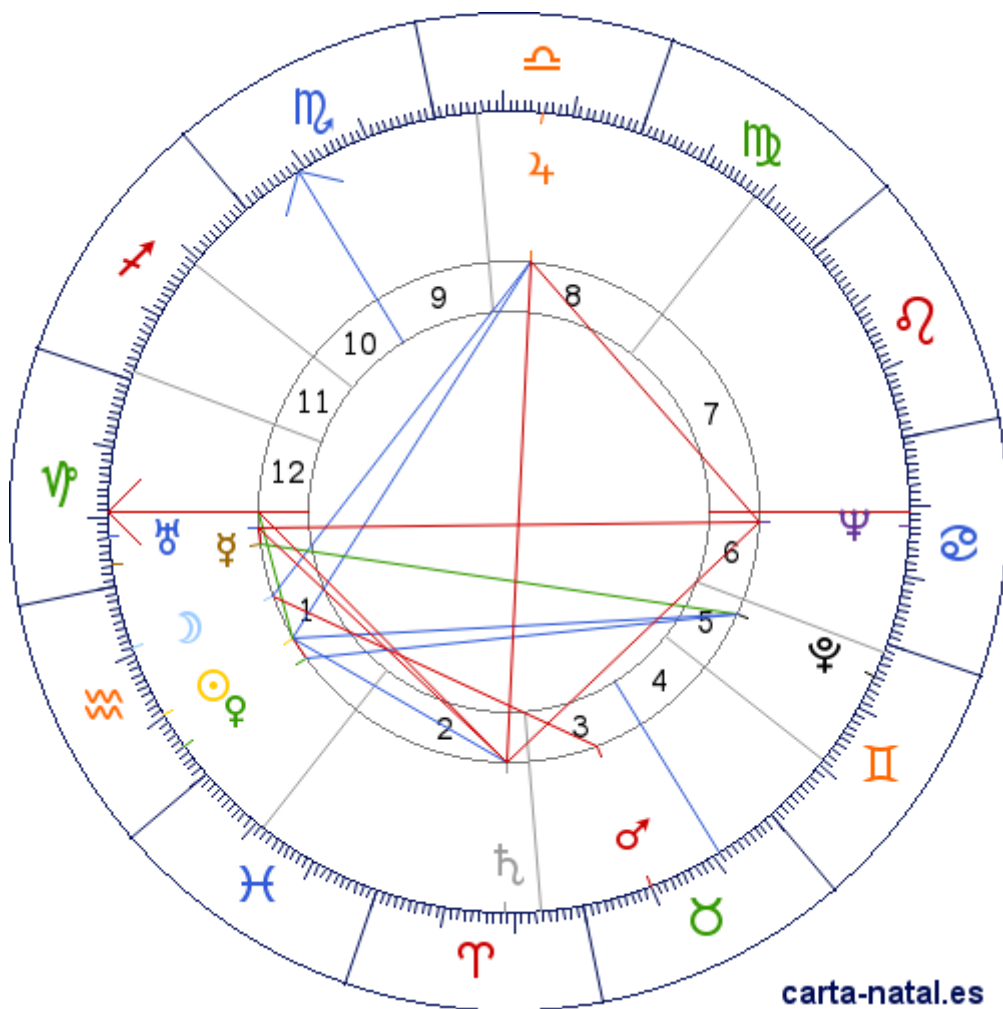

Carta natal

Jacques L. Monod

09/02/1910 06:00:00 (LMT)

09/02/1910 05:50:36 UT

48:51:12N 02:20:56E

Tropical/geocéntrico

Carta eclíptica

Casas: Placidus

ARMC: 228°26'36.60504"

carta-natal.es

Generalidades

Casas (Placidus)

C 1 (AC)	♍	19°12'04"
C 2	♉	11°22'42"
C 3	♈	23°47'23"
C 4	♊	20°52'48"
C 5	♋	10°48'36"
C 6	♌	28°43'13"
C 7	♍	19°12'04"
C 8	♎	11°22'42"
C 9	♏	23°47'23"
C 10 (MC)	♐	20°52'48"
C 11	♑	10°48'36"
C 12	♒	28°43'13"

Planetas

☉	♋	19°37'06"	1
☽	♋	09°01'44"	1
♀	♋	26°44'59"	1
♁	♋	24°56'33" <u>R</u>	1
♃	♌	10°00'23"	3
♅	♌	14°22'29" <u>R</u>	8
♄	♌	18°40'39"	2
♆	♌	22°46'10"	1
♇	♌	17°07'25" <u>R</u>	6 » 7
♃	♌	24°59'53" <u>R</u>	5 » 6

Aspectos

☉	0°	♀	5.32° (A)
☉	120°	♃	5.24° (S)
☉	60°	♄	0.94° (S)
☉	120°	♅	5.38° (A)
☉	30°	AC	0.42° (A)
☽	90°	♁	0.98° (A)
☽	120°	♃	5.35° (A)
♀	0°	♆	3.98° (S)
♀	150°	♅	1.75° (S)
♀	120°	♆	0.06° (S)
♃	180°	♄	4.3° (S)
♃	90°	♅	2.75° (S)
♄	90°	♆	4.09° (A)
♄	90°	♅	1.55° (S)
♄	90°	AC	0.52° (S)