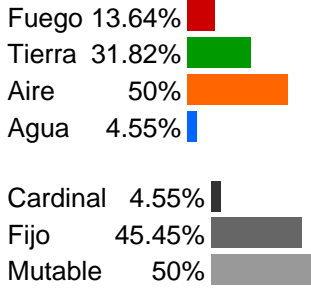

Carta natal

Jacques Offenbach

20/06/1819 03:00:00 (LMT)
20/06/1819 02:32:12 UT

50:56:00N 06:57:00E

Tropical/geocéntrico
Carta eclíptica
Casas: Placidus

ARMC: 312°26'49.5474"

Generalidades

Casas (Placidus)

C 1 (AC)	♉	14°34'0"
C 2	♊	03°37'03"
C 3	♋	20°38'42"
C 4	♌	09°59'48"
C 5	♍	06°59'24"
C 6	♎	20°47'18"
C 7	♏	14°34'0"
C 8	♐	03°37'03"
C 9	♑	20°38'42"
C 10 (MC)	♒	09°59'48"
C 11	♓	06°59'24"
C 12	♈	20°47'18"