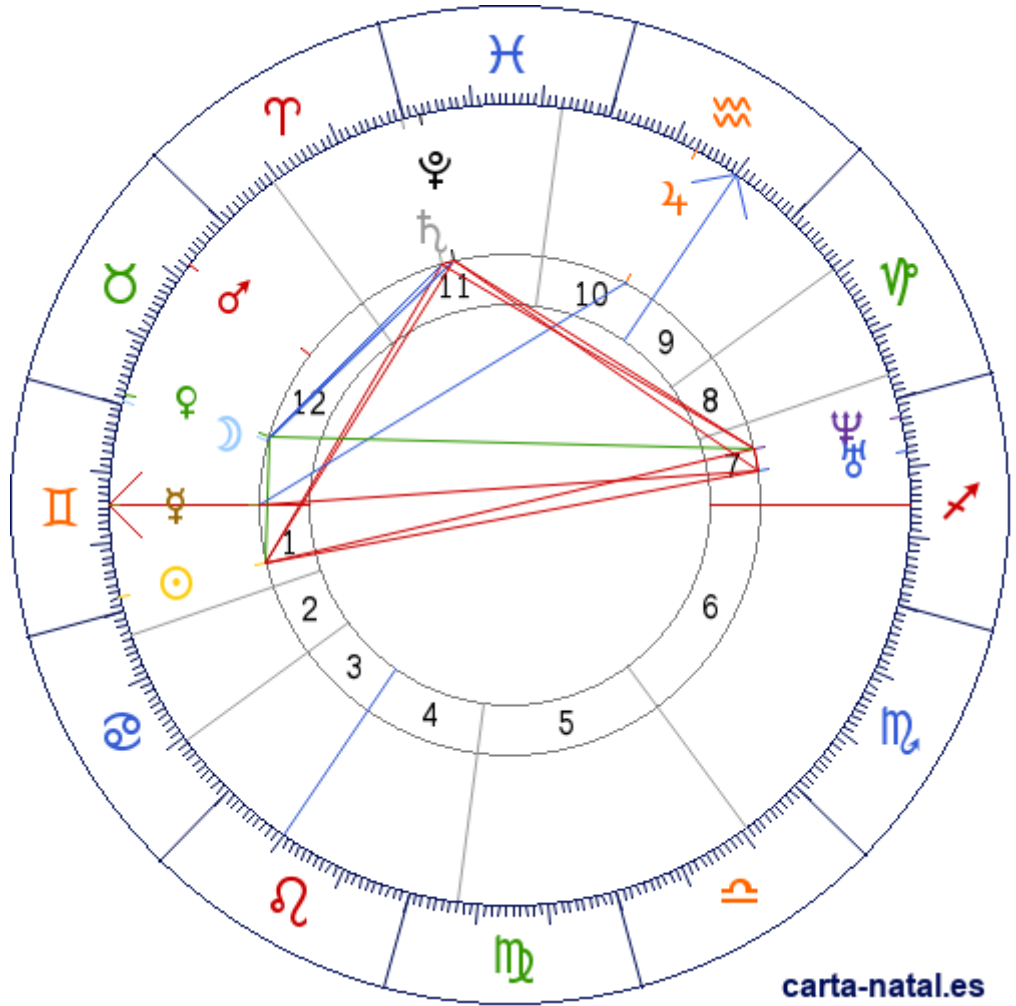

Carta natal

Jacques Offenbach

20/06/1819 03:00:00 (LMT)
20/06/1819 02:32:12 UT

50:56:00N 06:57:00E

Tropical/geocéntrico
Carta eclíptica
Casas: Placidus

ARMC: 312°26'49.5474"

Generalidades

Casas (Placidus)

C 1 (AC)	♉	14°34'0"
C 2	♊	03°37'03"
C 3	♋	20°38'42"
C 4	♌	09°59'48"
C 5	♍	06°59'24"
C 6	♎	20°47'18"
C 7	♏	14°34'0"
C 8	♐	03°37'03"
C 9	♑	20°38'42"
C 10 (MC)	♒	09°59'48"
C 11	♓	06°59'24"
C 12	♈	20°47'18"

Planetas

☉	♉	27°52'33"	1
☾	♊	29°35'15"	12
☿	♊	14°29'22"	12 » 1
♀	♊	28°35'37"	12
♂	♊	07°39'33"	12
♃	♋	16°52'23"R	10
♄	♊	00°18'13"	11
♅	♊	22°18'13"R	7
♆	♊	27°17'43"R	7
♇	♊	27°35'25"	11

Aspectos

☉	30°	♀	0.72° (S)
☉	90°	♄	2.43° (A)
☉	180°	♁	5.57° (S)
☉	180°	♃	0.58° (S)
☉	90°	♀	0.29° (S)
☾	0°	♀	0.99° (S)
☾	60°	♄	0.72° (A)
☾	60°	♀	2° (S)
♀	120°	♃	2.38° (A)
♀	180°	♁	7.81° (A)
♀	0°	AC	0.08° (S)
♀	60°	♄	1.71° (A)
♀	150°	♃	1.3° (S)
♀	60°	♀	1° (S)
♄	90°	♃	3.01° (S)

♄	0°	♁	2.71° (S)
♅	0°	♁	4.99° (S)
♅	90°	♁	5.29° (S)
♁	90°	♁	0.29° (S)