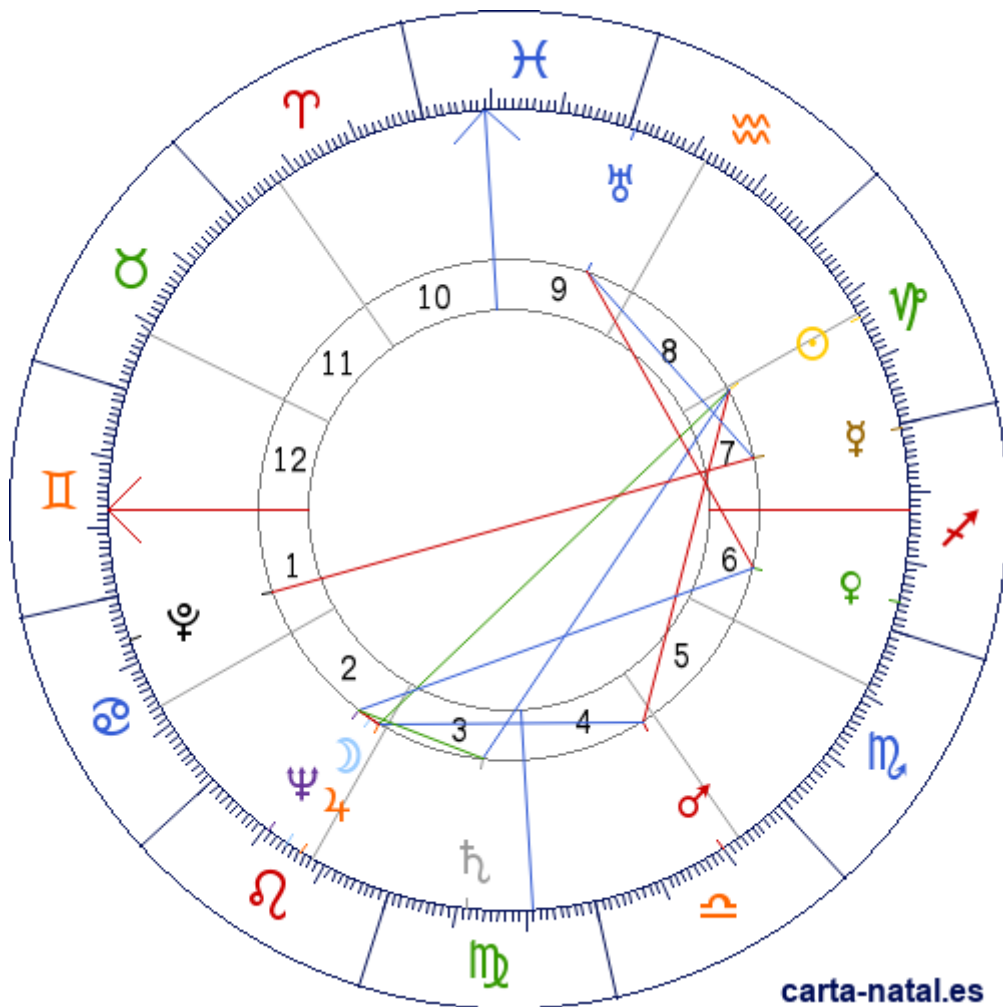

Carta natal

Jorge Puccinelli Converso

07/01/1920 16:30:00 (/05)
07/01/1920 21:30:00 UT

12:02:35S 77:01:42W

Tropical/geocéntrico
Carta eclíptica
Casas: Placidus

ARMC: 351°37'28.01064"

carta-natal.es

Generalidades