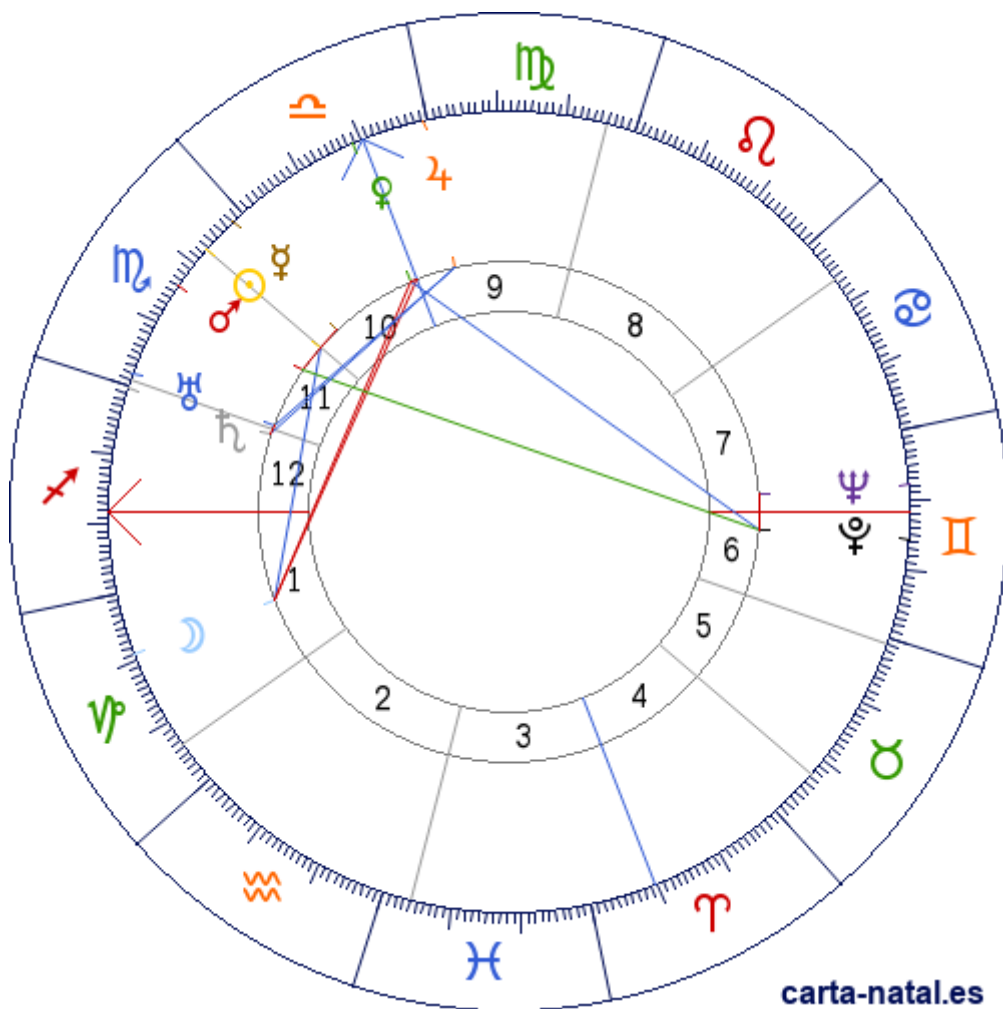

**Carta natal**

**Francisco García de Val**

30/10/1897 10:00:00 (LMT)

30/10/1897 10:06:00 UT

41:12:00N 01:30:00W

Tropical/geocéntrico

Carta eclíptica

Casas: Placidus

ARMC: 188°59'1.29192"

carta-natal.es

Generalidades

**Casas (Placidus)**

C 1 (AC)	♈	18°15'54"
C 2	♍	23°45'32"
C 3	♎	04°08'14"
C 4	♏	09°46'40"
C 5	♐	07°09'28"
C 6	♑	28°52'48"
C 7	♒	18°15'54"
C 8	♓	23°45'32"
C 9	♈	04°08'14"
C 10 (MC)	♏	09°46'40"
C 11	♎	07°09'28"
C 12	♍	28°52'48"

**Planetas**

☉	♎	07°16'29"	11
☾	♍	09°04'41"	1
♀	♎	01°43'51"	10
♀	♏	11°17'37"	10
♂	♎	13°54'59"	11
♃	♏	00°32'29"	9
♃	♈	00°17'46"	12
♃	♎	27°58'58"	11 » 12
♃	♒	22°13'15"R	7
♃	♒	14°21'51"R	6 » 7

**Aspectos**