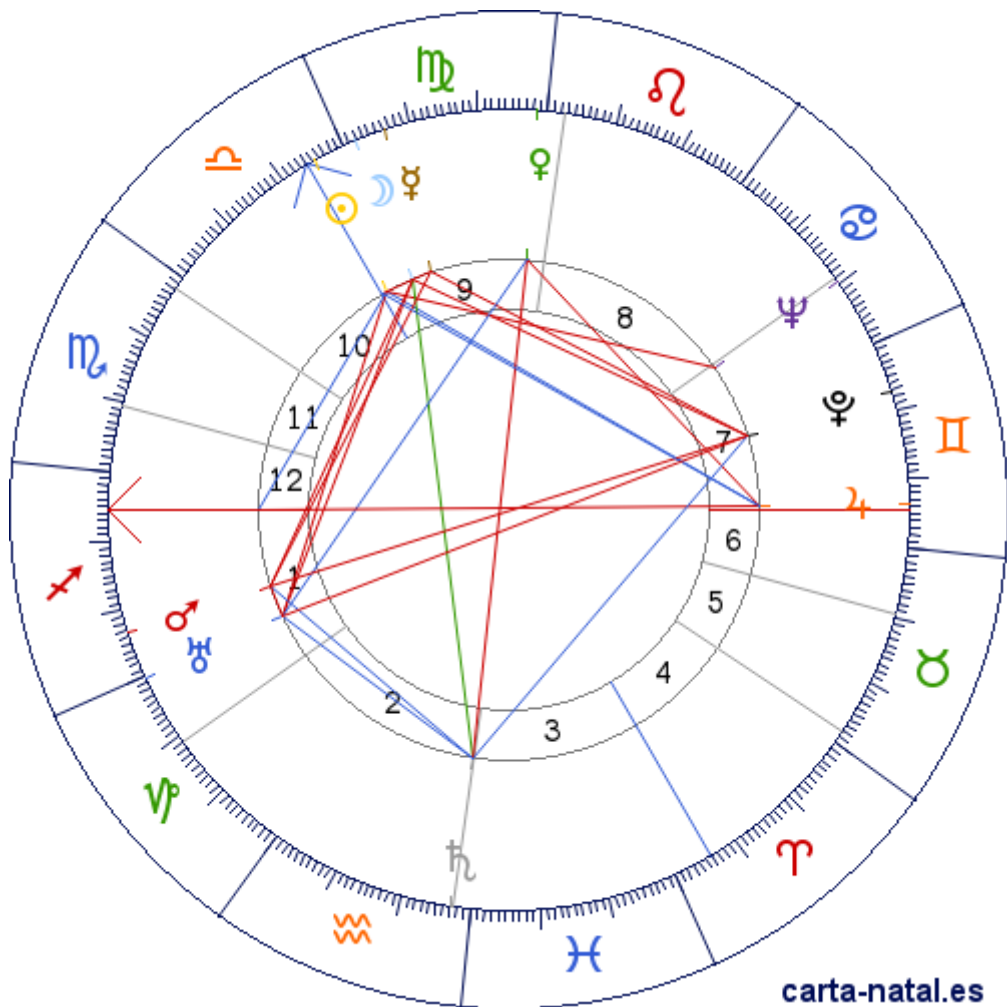

Carta natal

Max Schmeling

28/09/1905 12:00:00 (CET)
28/09/1905 11:00:00 UT

53:34:00N 13:50:00E

Tropical/geocéntrico
Carta eclíptica
Casas: Placidus

ARMC: 185°22'59.93076"

Generalidades

Fuego 22.73% ■
Tierra 36.36% ■
Aire 36.36% ■
Agua 4.55% ■

Cardinal 31.82% ■
Fijo 4.55% ■
Mutable 63.64% ■

Casas (Placidus)

C 1 (AC)	♈	05°31'58"
C 2	♉	11°01'39"
C 3	♊	27°25'19"
C 4	♋	05°51'53"
C 5	♌	01°54'26"
C 6	♍	20°32'05"
C 7	♎	05°31'58"
C 8	♏	11°01'39"
C 9	♐	27°25'19"
C 10 (MC)	♑	05°51'53"
C 11	♒	01°54'26"
C 12	♓	20°32'05"

Planetas

☉	♐	04°38'25"	9 » 10
☾	♑	28°11'00"	9
☿	♒	23°40'57"	9
♀	♓	01°33'20"	9
♂	♈	23°26'10"	1
♃	♉	06°29'39" <u>E</u>	7
♄	♊	27°05'29" <u>R</u>	2 » 3
♅	♋	00°23'39"	1
♆	♌	10°20'50"	7 » 8
♇	♍	22°44'14" <u>E</u>	7

Aspectos

☉	0°	☾	6.46° (A)
☉	120°	♃	1.85° (A)
☉	90°	♄	4.25° (S)
☉	90°	♅	5.71° (A)
☉	60°	AC	0.89° (S)
☉	0°	MC	1.22° (S)
☾	0°	♀	4.5° (S)
☾	90°	♂	4.75° (S)
☾	150°	♄	1.09° (S)
☾	90°	♅	2.21° (A)
☾	90°	♆	5.45° (S)
♀	90°	♂	0.25° (S)
♀	90°	♆	0.95° (S)
♀	90°	♃	4.94° (A)
♀	180°	♄	4.46° (S)