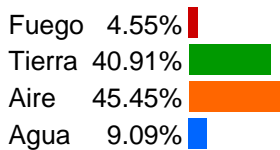

ARMC: 323°22'21.58752"

carta-natal.es

Generalidades

Casas (Placidus)

C 1 (AC)	♊	17°11'16"
C 2	♌	08°05'02"
C 3	♌	27°59'18"
C 4	♍	20°58'58"
C 5	♎	21°41'06"
C 6	♏	03°33'42"
C 7	♐	17°11'16"
C 8	♑	08°05'02"
C 9	♑	27°59'18"
C 10 (MC)	♒	20°58'58"
C 11	♓	21°41'06"
C 12	♈	03°33'42"