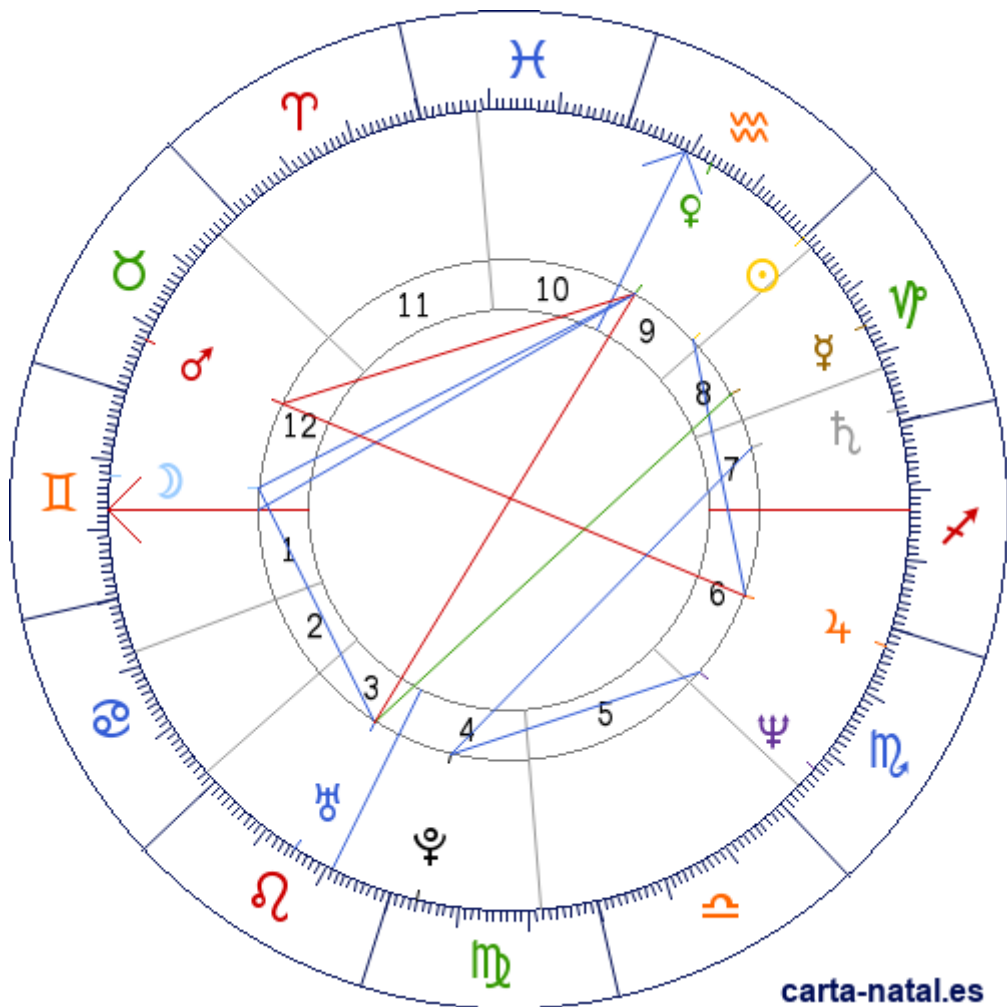

Carta natal

R. A. Salvatore

20/01/1959 13:23:00 (EST)

20/01/1959 18:23:00 UT

42:31:30N 71:45:35W

Tropical/geocéntrico

Carta eclíptica

Casas: Placidus

ARMC: 323°22'21.58752"

carta-natal.es

Generalidades

Casas (Placidus)

C 1 (AC)	♊	17°11'16"
C 2	♌	08°05'02"
C 3	♌	27°59'18"
C 4	♍	20°58'58"
C 5	♎	21°41'06"
C 6	♏	03°33'42"
C 7	♐	17°11'16"
C 8	♑	08°05'02"
C 9	♑	27°59'18"
C 10 (MC)	♒	20°58'58"
C 11	♓	21°41'06"
C 12	♈	03°33'42"

Planetas

☉	♍	29°57'38"	9
☾	♊	12°11'00"	12
♀	♍	14°35'43"	8
♀	♒	16°49'14"	9
♂	♈	22°06'27"	12
♃	♏	27°18'14"	6
♅	♍	01°42'42"	7
♁	♍	14°55'29" <u>R</u>	3
♃	♏	06°52'09"	6
♁	♎	03°44'41" <u>R</u>	4

Aspectos

☉	60°	♃	2.66° (S)
☾	120°	♀	4.64° (A)
☾	60°	♁	2.74° (A)
♀	150°	♁	0.33° (A)
♀	90°	♂	5.29° (A)
♀	180°	♁	1.9° (S)
♀	120°	AC	0.37° (S)
♂	180°	♃	5.2° (A)
♅	120°	♀	2.03° (A)
♃	60°	♀	3.12° (S)