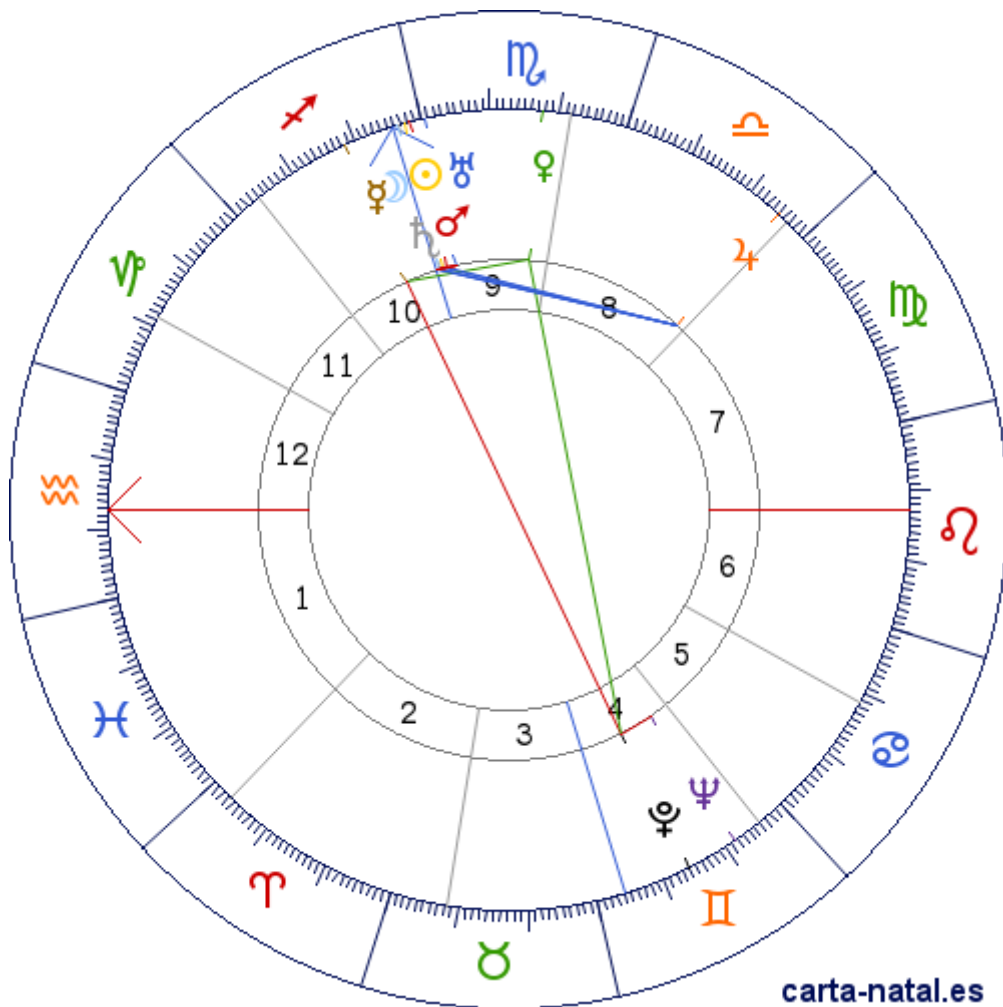

Carta natal

Lucky Luciano

24/11/1897 12:00:00 (CET)

24/11/1897 11:00:00 UT

37:44:49N 13:36:17E

Tropical/geocéntrico

Carta eclíptica

Casas: Placidus

ARMC: 242°16'0.13008"

Generalidades

Fuego 59.09%

Tierra 0%

Aire 27.27%

Agua 13.64%

Cardinal 4.55%

Fijo 27.27%