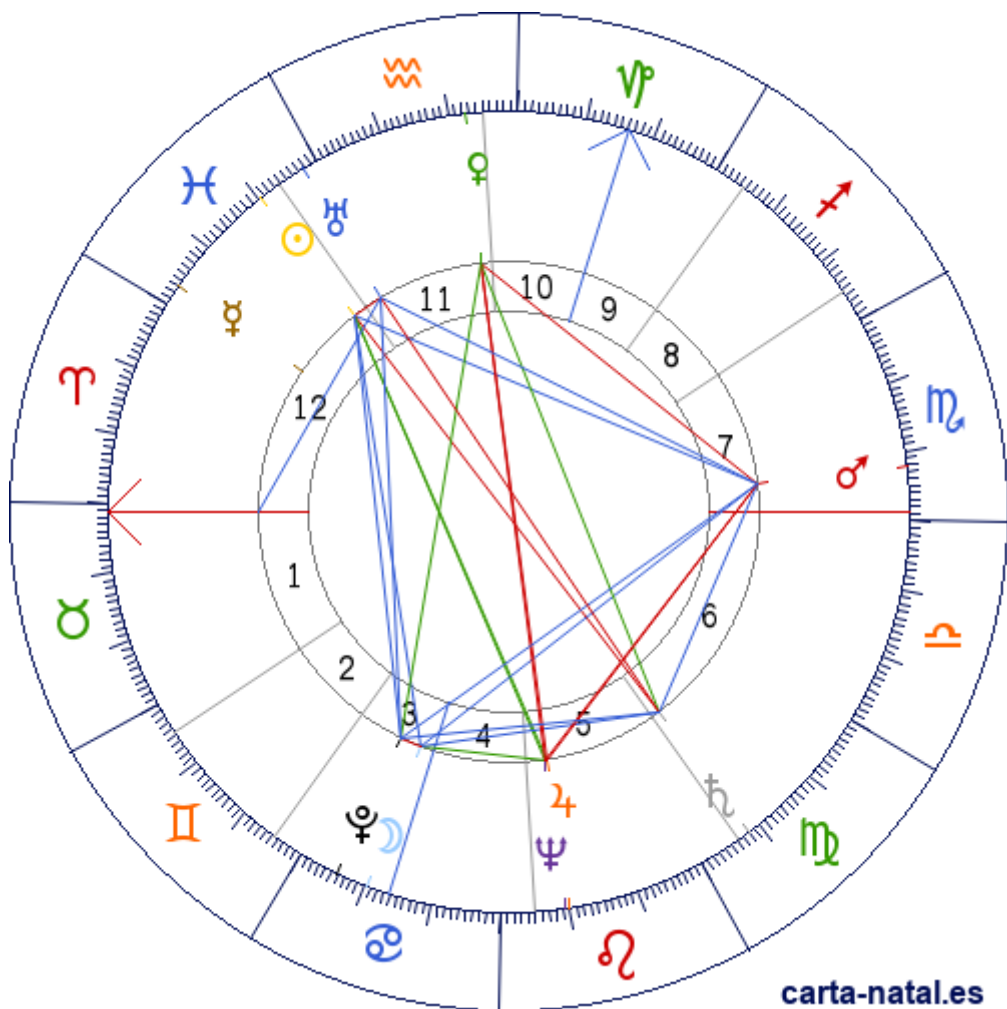

Carta natal

Michele Morgan

29/02/1920 09:20:00 (WEST)
29/02/1920 08:20:00 UT

48:53:00N 02:16:00E

Tropical/geocéntrico
Carta eclíptica
Casas: Placidus

ARMC: 285°07'4.1808"

carta-natal.es

Generalidades

Casas (Placidus)

C 1 (AC)	♈	01°14'59"
C 2	♉	04°31'56"
C 3	♊	25°25'07"
C 4	♋	13°55'12"
C 5	♌	05°00'41"
C 6	♍	06°10'44"
C 7	♎	01°14'59"
C 8	♏	04°31'56"
C 9	♐	25°25'07"
C 10 (MC)	♑	13°55'12"
C 11	♒	05°00'41"
C 12	♓	06°10'44"

Planetas

♁	♈	09°28'04"	12
♁	♋	10°26'58"	3 » 4
♀	♈	26°55'29"	12
♀	♈	07°34'12"	11
♂	♎	07°50'54"	7
♃	♏	09°57'14"R	5
♃	♎	08°11'28"R	6
♃	♈	02°06'38"	11
♃	♏	09°23'18"R	5
♃	♋	05°44'42"R	3

Aspectos

♁	120°	♁	0.98° (S)
♁	120°	♂	1.62° (S)
♁	150°	♃	0.49° (A)
♁	180°	♃	1.28° (S)
♁	0°	♃	7.36° (S)
♁	150°	♃	0.08° (S)
♁	120°	♀	3.72° (S)
♁	120°	♂	2.6° (S)
♁	30°	♃	0.5° (S)
♁	60°	♃	2.26° (S)
♁	0°	♀	4.7° (S)
♀	90°	♂	0.28° (A)
♀	180°	♃	2.38° (A)
♀	150°	♃	0.62° (A)
♀	180°	♃	1.82° (A)

♀	150°	♍	1.83° (S)
♂	90°	♈	2.11° (A)
♂	60°	♏	0.34° (A)
♂	120°	♎	5.74° (S)
♂	90°	♏	1.54° (A)
♂	120°	♍	2.1° (S)
♈	0°	♏	0.57° (A)
♏	180°	♎	6.08° (A)
♏	60°	♍	2.45° (A)
♎	120°	♍	3.63° (A)
♎	60°	AC	0.86° (A)