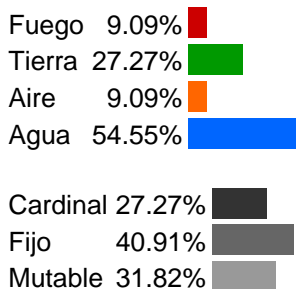

Carta natal

Michele Morgan

29/02/1920 09:20:00 (WEST)
29/02/1920 08:20:00 UT

48:53:00N 02:16:00E

Tropical/geocéntrico
Carta eclíptica
Casas: Placidus

ARMC: 285°07'4.1808"

carta-natal.es

Generalidades

Casas (Placidus)

C 1 (AC)	♈	01°14'59"
C 2	♉	04°31'56"
C 3	♊	25°25'07"
C 4	♋	13°55'12"
C 5	♌	05°00'41"
C 6	♍	06°10'44"
C 7	♎	01°14'59"
C 8	♏	04°31'56"
C 9	♐	25°25'07"
C 10 (MC)	♑	13°55'12"
C 11	♒	05°00'41"
C 12	♓	06°10'44"