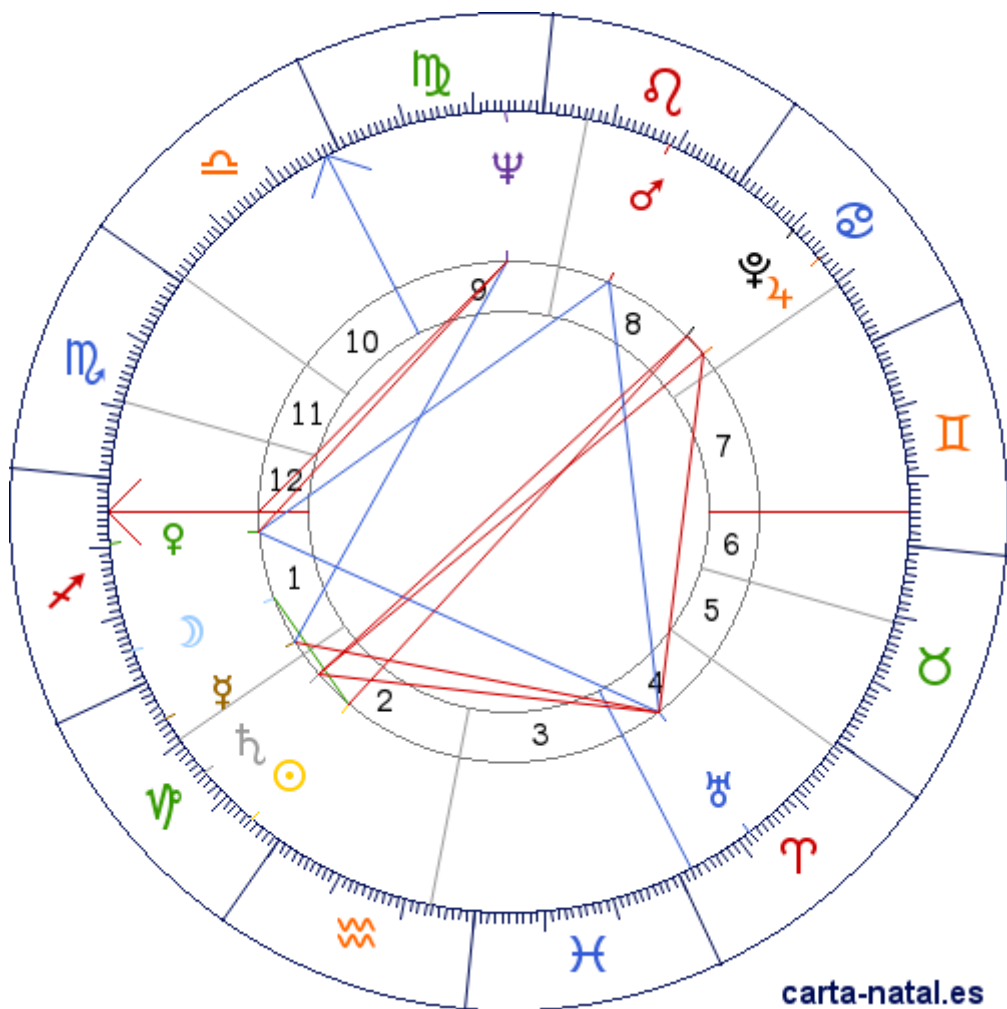

**Carta natal**

**Johannes Rau**

16/01/1931 05:00:00 (CET)  
16/01/1931 04:00:00 UT

51:16:00N 07:11:00E

Tropical/geocéntrico  
Carta eclíptica  
Casas: Placidus

ARMC: 181°48'51.54084"

carta-natal.es

Generalidades

**Casas (Placidus)**

C 1 (AC)	♈	04°57'07"
C 2	♉	09°32'53"
C 3	♊	23°36'37"
C 4	♈	01°58'39"
C 5	♈	29°07'01"
C 6	♌	18°53'32"
C 7	♊	04°57'07"
C 8	♋	09°32'53"
C 9	♏	23°36'37"
C 10 (MC)	♎	01°58'39"
C 11	♎	29°07'01"
C 12	♍	18°53'32"

**Planetas**

☉	♐	25°03'54"	2
☾	♈	25°14'49"	1
☿	♐	06°06'55" <u>R</u>	1 » 2
♀	♈	09°28'55"	1
♂	♏	11°24'11" <u>R</u>	8
♃	♋	14°12'26" <u>R</u>	8
♄	♐	15°30'01"	2
♅	♈	11°43'34"	4
♆	♍	05°23'16" <u>R</u>	9
♇	♋	19°41'19" <u>R</u>	8

**Aspectos**

☉	30°	☾	0.18° (S)
☉	180°	♀	5.38° (S)
♀	90°	♄	5.61° (S)
♀	120°	♅	0.73° (A)
♀	120°	♂	1.92° (A)
♀	120°	♅	2.24° (A)
♀	90°	♅	4.09° (S)
♂	120°	♅	0.32° (S)
♃	180°	♄	1.29° (S)
♃	90°	♅	2.48° (A)
♃	0°	♀	5.48° (S)
♄	90°	♅	3.77° (S)
♄	180°	♀	4.19° (A)
♅	90°	AC	0.44° (A)