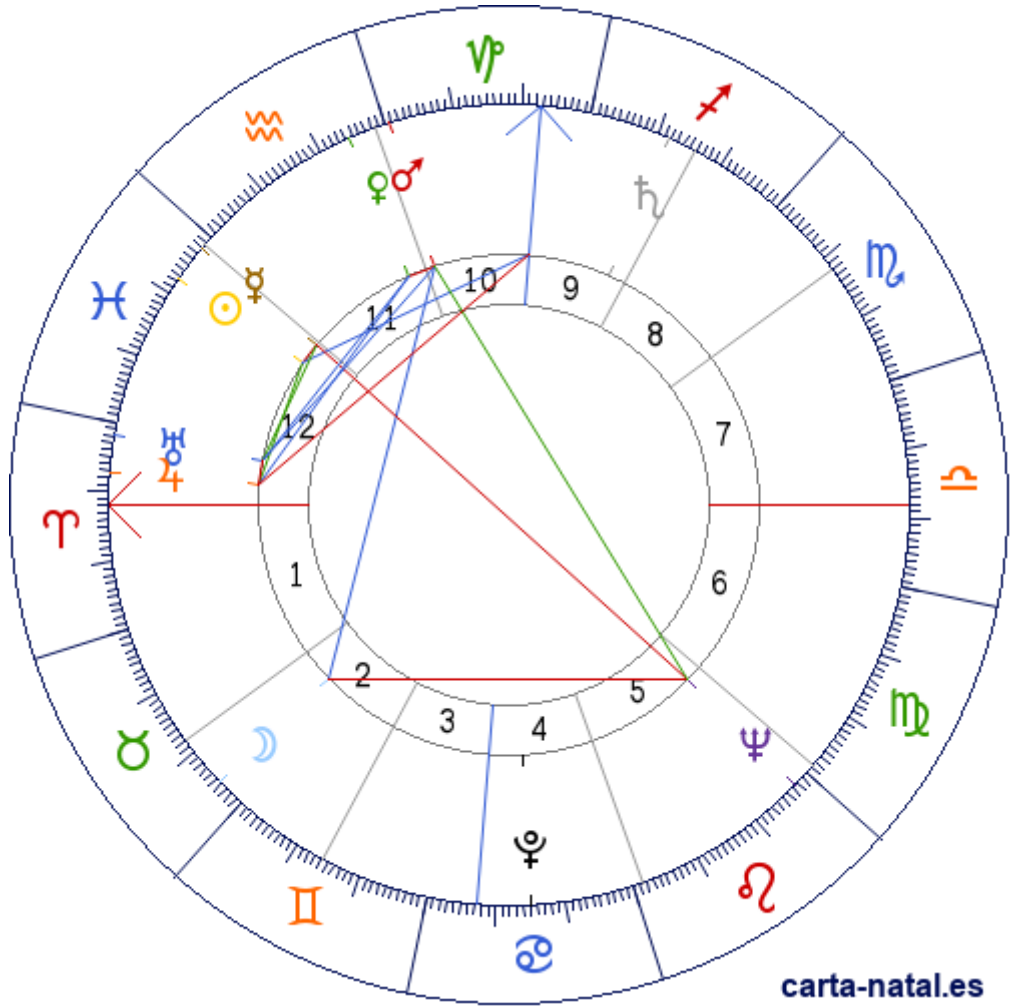

**Carta natal**

**Ariel Sharon**

27/02/1928 07:49:00 (IST)  
27/02/1928 05:49:00 UT

32:10:09N 34:53:43E

Tropical/geocéntrico  
Carta eclíptica  
Casas: Placidus

ARMC: 277°58'32.49948"

**Generalidades**

- Fuego 31.82%
- Tierra 31.82%
- Aire 9.09%
- Agua 27.27%

- Cardinal 45.45%
- Fijo 27.27%
- Mutable 27.27%

Casas (Placidus)		
C 1 (AC)	♈	11°54'12"
C 2	♉	17°54'52"
C 3	♊	14°20'55"
C 4	♋	07°19'28"
C 5	♌	01°21'39"
C 6	♍	01°14'38"
C 7	♎	11°54'12"
C 8	♏	17°54'52"
C 9	♐	14°20'55"
C 10 (MC)	♑	07°19'28"
C 11	♒	01°21'39"
C 12	♓	01°14'38"

Planetas			
☉	♈	07°24'15"	12
☾	♉	25°42'15"	2
☿	♈	01°58'24" <u>R</u>	12
♀	♉	05°35'21"	11
♂	♊	29°13'19"	10 » 11
♃	♈	07°13'42"	12
♄	♈	18°21'26"	9
♅	♈	01°54'44"	12
♆	♏	27°32'39" <u>R</u>	5 » 6
♇	♋	15°10'07" <u>R</u>	4

Aspectos				
☉	0°	♀		5.43° (S)
☉	30°	♃		0.18° (S)
☉	60°	MC		0.08° (A)
☾	120°	♂		3.52° (A)
☾	90°	♄		1.84° (A)
♀	30°	♅		0.06° (A)
♀	180°	♄		4.43° (A)
♀	0°	♂		6.37° (S)
♀	60°	♃		1.64° (A)
♀	60°	♅		3.68° (S)
♂	60°	♅		2.69° (A)
♂	150°	♄		1.68° (S)
♃	0°	♅		5.32° (S)
♃	90°	MC		0.1° (S)