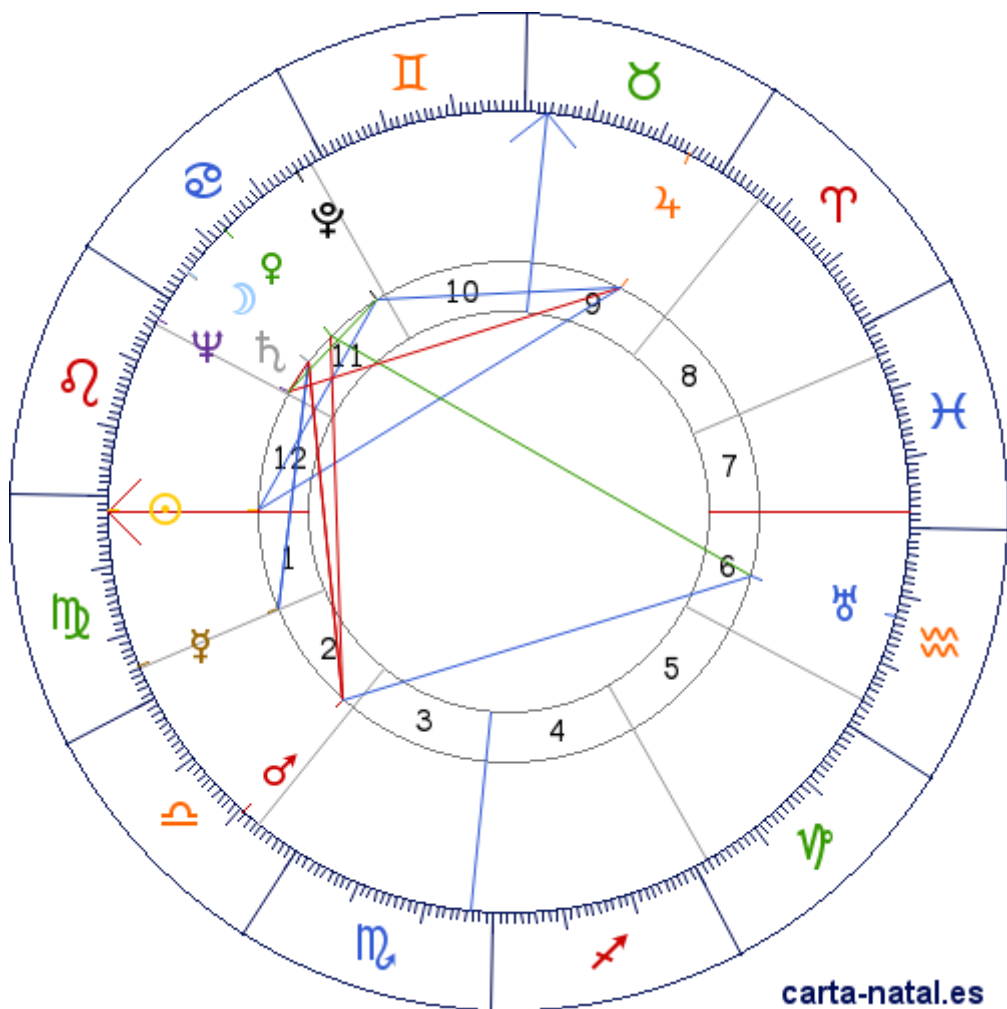

Carta natal

Van Johnson

25/08/1916 05:10:00 (EST)

25/08/1916 10:10:00 UT

41:29:24N 71:18:46W

Tropical/geocéntrico

Carta eclíptica

Casas: Placidus

ARMC: 54°31'42.83292"

carta-natal.es

Generalidades

Casas (Placidus)

C 1 (AC)	♌	02°10'02"
C 2	♌	25°15'06"
C 3	♉	23°33'17"
C 4	♌	26°49'41"
C 5	♍	01°52'30"
C 6	♎	04°10'25"
C 7	♊	02°10'02"
C 8	♊	25°15'06"
C 9	♋	23°33'17"
C 10 (MC)	♌	26°49'41"
C 11	♋	01°52'30"
C 12	♏	04°10'25"

Planetas

☉	♌	01°51'02"	12 » 1
☾	♋	25°27'24"	11
♀	♌	24°44'30"	1 » 2
♀	♋	17°24'21"	11
♂	♉	20°37'29"	2 » 3
♃	♊	05°24'32"E	9
♅	♋	25°31'44"	11
♁	♎	17°08'57"R	6
♄	♏	03°29'33"	11 » 12
♁	♋	04°06'54"	11

Aspectos

☉	120°	♃	3.56° (A)
☉	60°	♀	2.26° (A)
☉	0°	AC	0.32° (S)
☾	60°	♀	0.72° (S)
☾	90°	♂	4.83° (S)
☾	0°	♅	0.07° (A)
♀	60°	♅	0.79° (A)
♀	90°	♂	3.22° (A)
♀	150°	♁	0.26° (S)
♂	90°	♅	4.9° (A)
♂	120°	♁	3.48° (S)
♃	90°	♄	1.92° (A)
♃	60°	♀	1.29° (A)
♅	0°	♄	7.96° (A)
♄	30°	♀	0.62° (A)