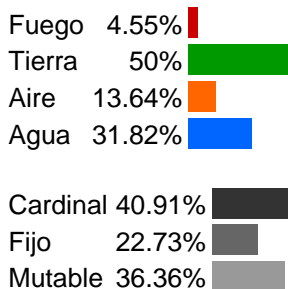

Carta natal

Van Johnson

25/08/1916 05:10:00 (EST)

25/08/1916 10:10:00 UT

41:29:24N 71:18:46W

Tropical/geocéntrico

Carta eclíptica

Casas: Placidus

ARMC: 54°31'42.83292"

carta-natal.es

Generalidades

Casas (Placidus)

C 1 (AC)	♌	02°10'02"
C 2	♌	25°15'06"
C 3	♉	23°33'17"
C 4	♌	26°49'41"
C 5	♍	01°52'30"
C 6	♎	04°10'25"
C 7	♊	02°10'02"
C 8	♊	25°15'06"
C 9	♋	23°33'17"
C 10 (MC)	♌	26°49'41"
C 11	♋	01°52'30"
C 12	♏	04°10'25"