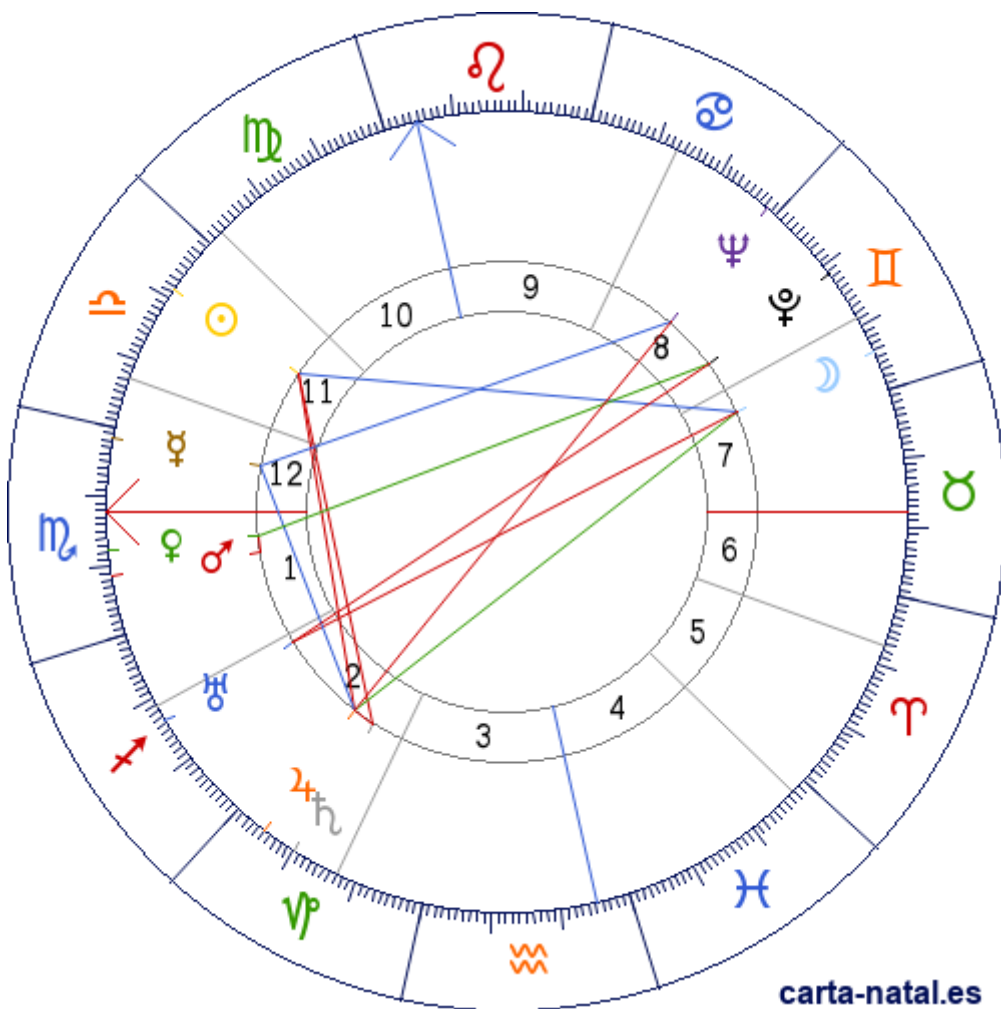

Carta natal

Alice Prin

02/10/1901 09:00:00 (PMT)

02/10/1901 08:50:39 UT

47:51:31N 04:34:26E

Tropical/geocéntrico

Carta eclíptica

Casas: Placidus

ARMC: 147°36'53.91144"

carta-natal.es

Generalidades

Casas (Placidus)

C 1 (AC)	♈	12°12'18"
C 2	♉	11°20'26"
C 3	♊	17°09'54"
C 4	♋	25°20'30"
C 5	♌	27°45'31"
C 6	♍	22°43'20"
C 7	♎	12°12'18"
C 8	♏	11°20'26"
C 9	♐	17°09'54"
C 10 (MC)	♑	25°20'30"
C 11	♒	27°45'31"
C 12	♓	22°43'20"

Planetas

☉	♒	08°27'16"	11
☽	♎	05°40'53"	7
♀	♓	01°32'52"	12
♂	♈	17°42'29"	1
♃	♒	21°24'07"	1
♄	♉	04°50'53"	2
♅	♉	10°02'41"	2
♆	♉	13°34'44"	2
♇	♉	13°34'44"	2
♁	♒	01°29'26" <u>E</u>	8
♂	♓	18°39'47" <u>R</u>	8

Aspectos

☉	120°	☽	2.77° (A)
☉	90°	♃	3.61° (S)
☉	90°	♄	1.59° (A)
☽	150°	♃	0.83° (S)
☽	180°	♅	7.9° (A)
♀	60°	♃	3.3° (A)
♀	120°	♄	0.06° (S)
♀	0°	♂	3.69° (A)
♀	150°	♅	0.96° (A)
♃	0°	♄	5.2° (A)
♃	180°	♄	3.36° (S)
♅	180°	♅	5.08° (A)