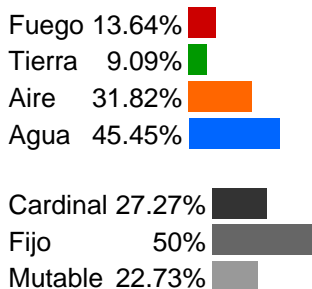

Carta natal

Alice Prin

02/10/1901 09:00:00 (PMT)

02/10/1901 08:50:39 UT

47:51:31N 04:34:26E

Tropical/geocéntrico

Carta eclíptica

Casas: Placidus

ARMC: 147°36'53.91144"

carta-natal.es

Generalidades

Casas (Placidus)

C 1 (AC)	♈	12°12'18"
C 2	♉	11°20'26"
C 3	♊	17°09'54"
C 4	♋	25°20'30"
C 5	♌	27°45'31"
C 6	♍	22°43'20"
C 7	♎	12°12'18"
C 8	♏	11°20'26"
C 9	♐	17°09'54"
C 10 (MC)	♑	25°20'30"
C 11	♒	27°45'31"
C 12	♓	22°43'20"