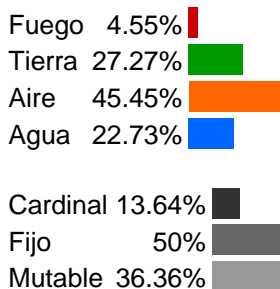

Carta natal

Giovanni Gentile

29/05/1875 23:07:00 (CET)  
 29/05/1875 22:07:00 UT

37:40:58N 12:47:30E

Tropical/geocéntrico  
 Carta eclíptica  
 Casas: Placidus

ARMC: 231°33'44.71992"

carta-natal.es

Generalidades

Casas (Placidus)

C 1 (AC)	♊	03°28'29"
C 2	♋	18°12'0"
C 3	♌	26°05'40"
C 4	♍	23°56'35"
C 5	♎	16°25'46"
C 6	♏	07°57'20"
C 7	♐	03°28'29"
C 8	♑	18°12'0"
C 9	♒	26°05'40"
C 10 (MC)	♓	23°56'35"
C 11	♈	16°25'46"
C 12	♉	07°57'20"