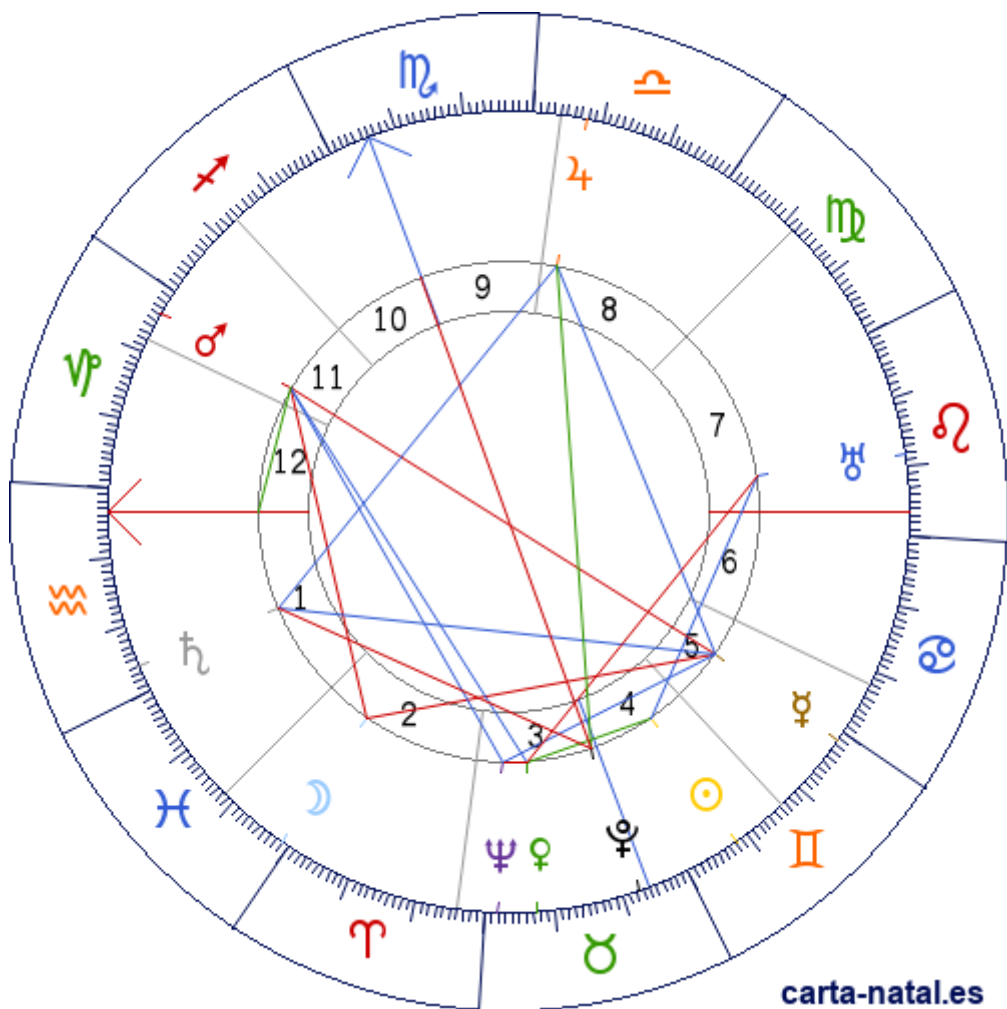

Carta natal

Giovanni Gentile

29/05/1875 23:07:00 (CET)  
 29/05/1875 22:07:00 UT

37:40:58N 12:47:30E

Tropical/geocéntrico  
 Carta eclíptica  
 Casas: Placidus

ARMC: 231°33'44.71992"

carta-natal.es

Generalidades

Casas (Placidus)

C 1 (AC)	♊	03°28'29"
C 2	♋	18°12'0"
C 3	♌	26°05'40"
C 4	♍	23°56'35"
C 5	♎	16°25'46"
C 6	♏	07°57'20"
C 7	♐	03°28'29"
C 8	♑	18°12'0"
C 9	♒	26°05'40"
C 10 (MC)	♓	23°56'35"
C 11	♈	16°25'46"
C 12	♉	07°57'20"

Planetas

☉	♎	08°04'10"	4
☾	♋	28°54'23"	2
☿	♎	28°48'29"	5
♀	♍	07°30'20"	3
♂	♏	03°47'32" <u>R</u>	11
♃	♑	22°21'40" <u>R</u>	8 » 9
♅	♊	26°02'40" <u>E</u>	1
♁	♐	11°52'05"	7
♆	♍	01°52'55"	3
♇	♍	22°32'16"	3 » 4

♃	90°	♍	3.51° (A)
♍	180°	MC	1.41° (S)