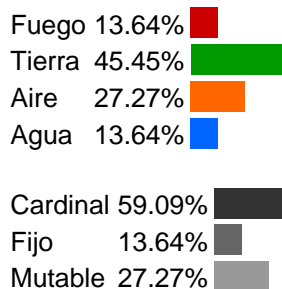

Carta natal

Horacio Rivero Jr.

16/05/1910 22:00:00 (AST)
17/05/1910 02:00:00 UT

18:00:40N 66:36:51W

Tropical/geocéntrico
Carta eclíptica
Casas: Placidus

ARMC: 197°16'48.63252"

carta-natal.es

Generalidades

Casas (Placidus)

C 1 (AC)	♊	08°31'25"
C 2	♌	10°53'56"
C 3	♍	15°30'21"
C 4	♎	18°43'54"
C 5	♏	17°49'32"
C 6	♐	13°31'45"
C 7	♑	08°31'25"
C 8	♒	10°53'56"
C 9	♓	15°30'21"
C 10 (MC)	♈	18°43'54"
C 11	♉	17°49'32"
C 12	♊	13°31'45"