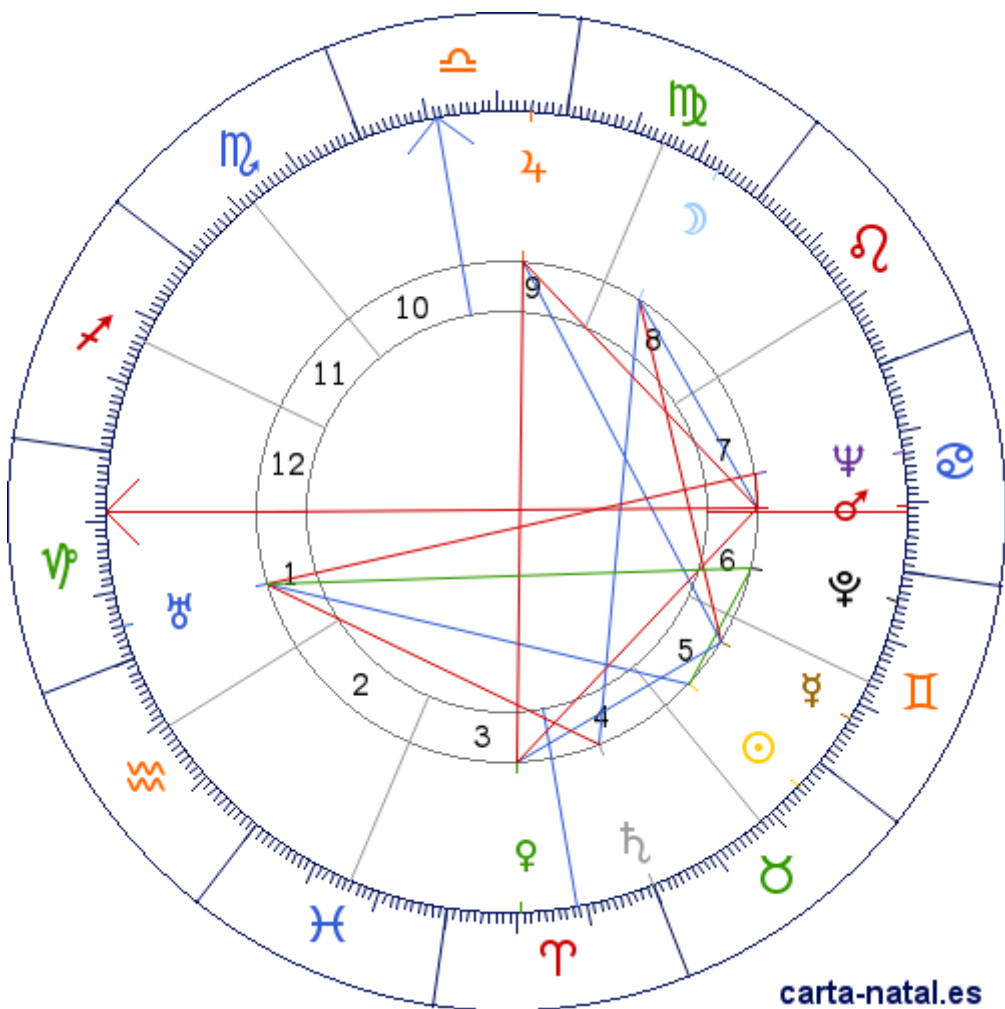

Carta natal

Horacio Rivero Jr.

16/05/1910 22:00:00 (AST)
17/05/1910 02:00:00 UT

18:00:40N 66:36:51W

Tropical/geocéntrico
Carta eclíptica
Casas: Placidus

ARMC: 197°16'48.63252"

carta-natal.es

Generalidades

Casas (Placidus)

C 1 (AC)	♊	08°31'25"
C 2	♌	10°53'56"
C 3	♍	15°30'21"
C 4	♎	18°43'54"
C 5	♏	17°49'32"
C 6	♐	13°31'45"
C 7	♑	08°31'25"
C 8	♒	10°53'56"
C 9	♓	15°30'21"
C 10 (MC)	♈	18°43'54"
C 11	♉	17°49'32"
C 12	♊	13°31'45"

Planetas

☉	♉	25°17'22"	5
☾	♊	06°46'37"	8
♀	♐	07°25'11" <u>R</u>	5
♀	♎	10°37'34"	3
♂	♑	09°26'37"	7
♃	♈	04°59'15" <u>R</u>	9
♄	♎	29°58'22"	4
♅	♊	25°06'44" <u>R</u>	1
♆	♑	17°11'38"	7
♇	♐	25°38'21"	6

Aspectos

☉	120°	♈	0.18° (S)
☉	30°	♀	0.35° (A)
☾	90°	♀	0.64° (A)
☾	60°	♂	2.67° (A)
☾	120°	♄	6.8° (S)
♀	60°	♀	3.21° (S)
♀	120°	♃	2.43° (A)
♀	90°	♂	1.18° (S)
♀	180°	♃	5.64° (S)
♂	90°	♃	4.46° (S)
♂	0°	♆	7.75° (A)
♂	180°	AC	0.92° (A)
♄	90°	♈	4.86° (S)
♈	180°	♆	7.92° (A)
♈	150°	♀	0.53° (S)