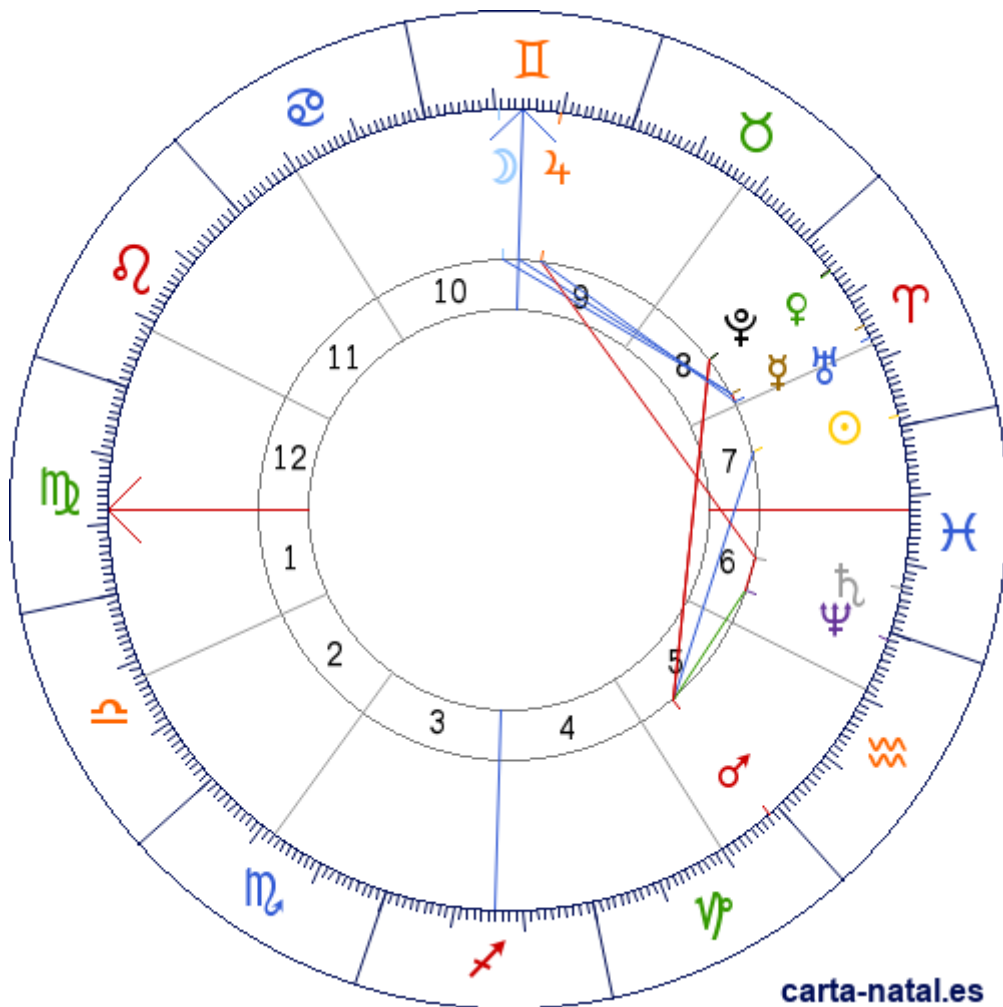

Carta natal

Vicenta María López y Vicuña

22/03/1847 17:00:00 (LMT)  
22/03/1847 17:06:44 UT

42:00:00N 01:41:00W

Tropical/geocéntrico  
Carta eclíptica  
Casas: Placidus

ARMC: 74°32'4.60428"

carta-natal.es

Generalidades

Casas (Placidus)

C 1 (AC)	♊	17°53'16"
C 2	♋	12°33'11"
C 3	♌	12°09'40"
C 4	♍	15°45'31"
C 5	♎	19°59'33"
C 6	♏	21°06'15"
C 7	♐	17°53'16"
C 8	♑	12°33'11"
C 9	♒	12°09'40"
C 10 (MC)	♓	15°45'31"
C 11	♈	19°59'33"
C 12	♉	21°06'15"

Planetas

☉	♈	01°28'13"	7
☾	♊	19°14'45"	10
♀	♊	15°23'23"E	8
♀	♊	24°33'28"	8
♂	♎	28°36'22"	5
♃	♊	10°29'56"	9
♅	♈	06°42'06"	6
♁	♈	13°27'24"	8
♆	♏	29°03'54"	6
♇	♈	24°51'19"	8

Aspectos

☉	60°	♂	2.86° (S)
☾	60°	♀	3.86° (S)
♀	0°	♁	1.93° (A)
♀	60°	MC	0.37° (S)
♀	90°	♂	4.05° (A)
♀	0°	☽	0.3° (A)
♂	30°	♆	0.46° (A)
♂	90°	☽	3.75° (S)
♃	90°	♅	3.8° (S)
♃	60°	♁	2.96° (A)
♅	0°	♆	7.64° (S)