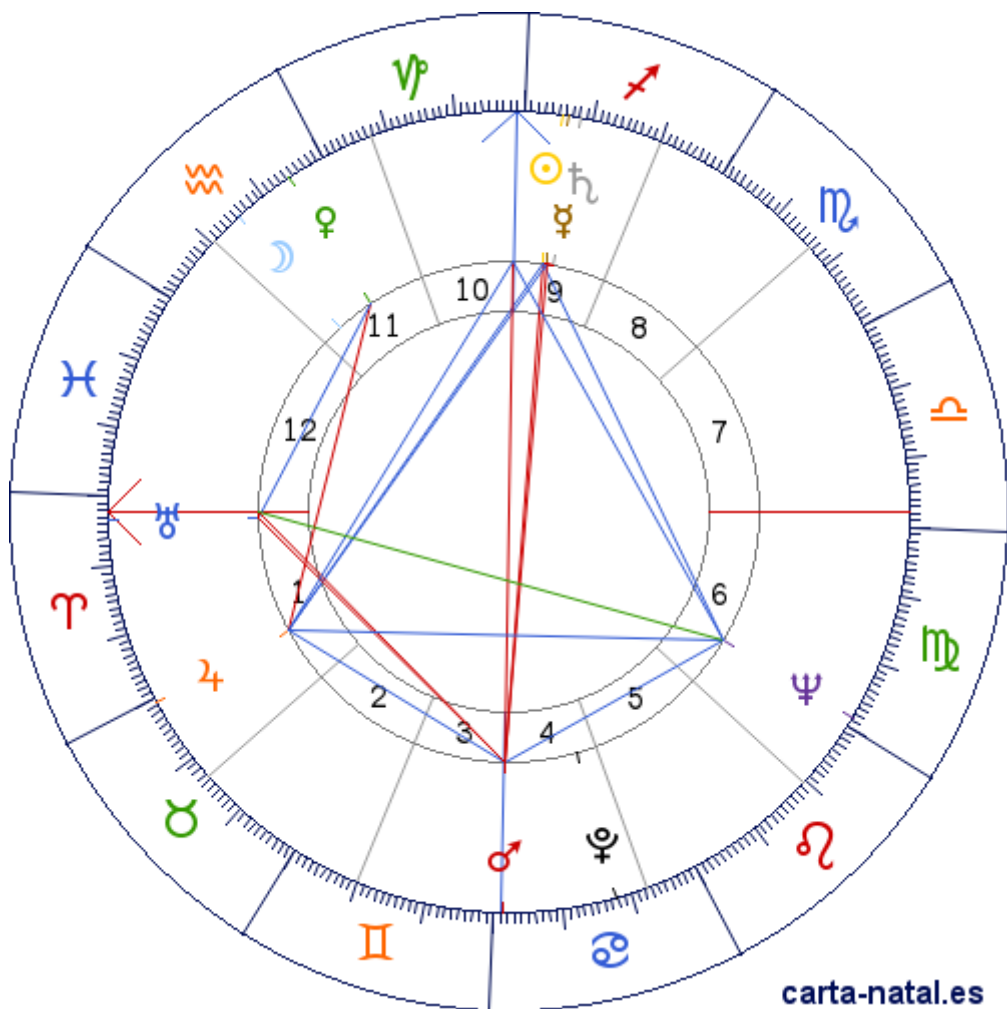

**Carta natal**

**Philip K. Dick**

16/12/1928 12:15:00 (CST)

16/12/1928 18:15:00 UT

41:51:00N 87:39:00W

Tropical/geocéntrico

Carta eclíptica

Casas: Placidus

ARMC: 271°14'9.24216"

carta-natal.es

Generalidades

Fuego 45.45%

Tierra 18.18%

Aire 22.73%

Agua 13.64%

Cardinal 40.91%

♇ ♎ 01°20'24"R 6

♁ ♋ 17°45'38"R 4

**Aspectos**

☉ 0° ♀ 0.99° (A)

☉ 180° ♂ 6.79° (A)

☉ 120° ♃ 6° (A)

☉ 0° ♄ 2.66° (S)

☉ 120° ♅ 6.76° (A)