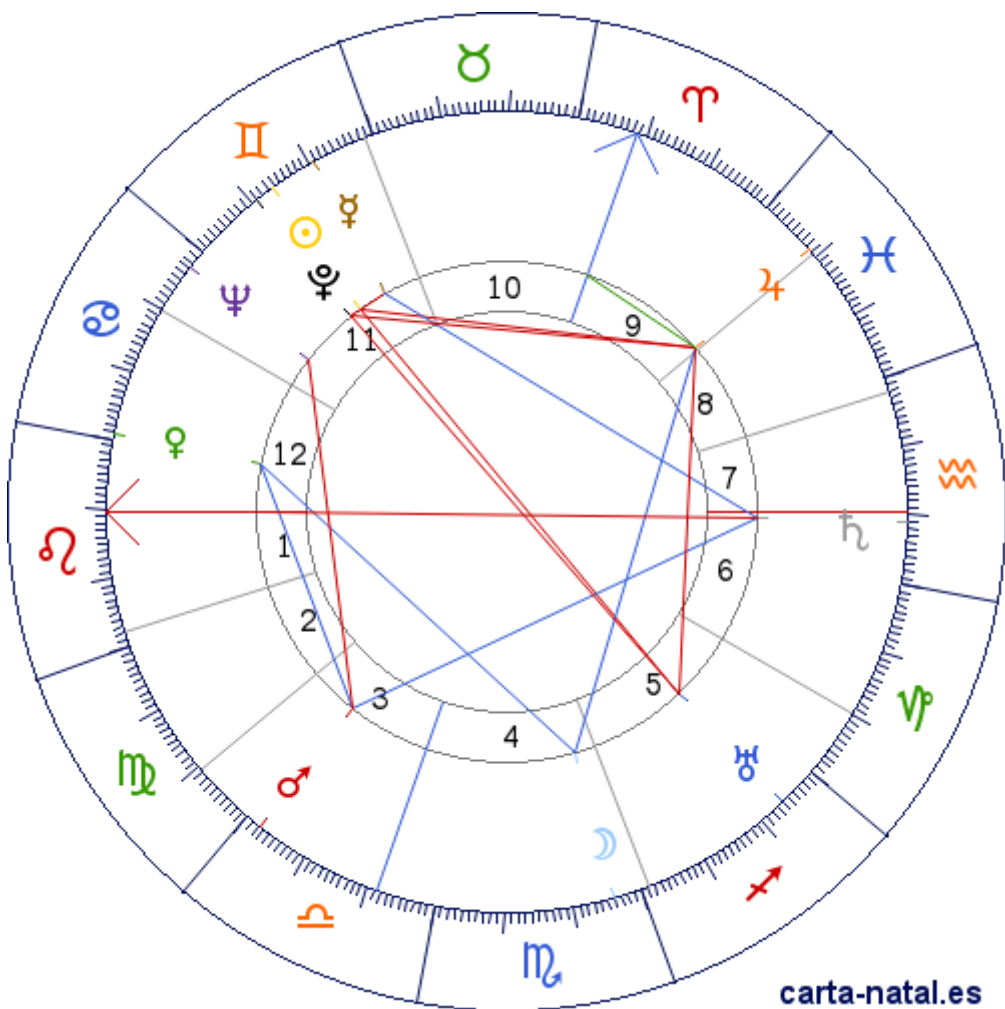

Carta natal

Marguerite Yourcenar

08/06/1903 08:00:00 (WET)
08/06/1903 08:00:00 UT

50:51:02N 04:20:56E

Tropical/geocéntrico
Carta eclíptica
Casas: Placidus

ARMC: 19°52'41.25936"

carta-natal.es

Generalidades

Casas (Placidus)

C 1 (AC)	♈	10°24'48"
C 2	♉	27°57'27"
C 3	♊	20°38'25"
C 4	♋	21°30'36"
C 5	♌	01°4'0"
C 6	♍	10°01'35"
C 7	♎	10°24'48"
C 8	♏	27°57'27"
C 9	♐	20°38'25"
C 10 (MC)	♑	21°30'36"
C 11	♒	01°4'0"
C 12	♓	10°01'35"

Planetas

♁	♒	16°21'0"	11
♄	♋	25°59'19"	4
♃	♒	09°23'31" <u>R</u>	11
♀	♒	29°07'20"	12
♂	♊	02°18'46"	3
♃	♐	21°18'25"	9
♁	♎	09°02'19" <u>R</u>	6 » 7
♄	♌	23°57'23" <u>R</u>	5
♅	♒	02°45'31"	11
♆	♒	19°06'14"	11

Aspectos

♁	0°	♀	6.96° (S)
♁	90°	♃	4.96° (A)
♁	180°	♄	7.61° (A)
♁	0°	♅	2.75° (A)
♄	120°	♀	3.13° (A)
♄	120°	♃	4.68° (S)
♀	120°	♁	0.35° (A)
♀	60°	♂	3.19° (A)
♂	120°	♁	6.73° (A)
♂	90°	♅	0.45° (A)
♃	90°	♄	2.65° (A)
♃	90°	♅	2.2° (S)
♃	30°	MC	0.2° (S)
♁	180°	AC	1.37° (S)
♄	180°	♅	4.85° (A)