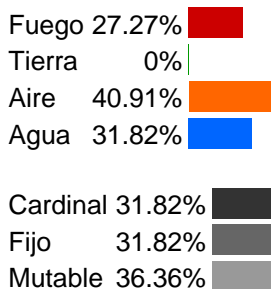

Carta natal

Marguerite Yourcenar

08/06/1903 08:00:00 (WET)
08/06/1903 08:00:00 UT

50:51:02N 04:20:56E

Tropical/geocéntrico
Carta eclíptica
Casas: Placidus

ARMC: 19°52'41.25936"

carta-natal.es

Generalidades

Casas (Placidus)

C 1 (AC)	♈	10°24'48"
C 2	♉	27°57'27"
C 3	♊	20°38'25"
C 4	♋	21°30'36"
C 5	♌	01°4'0"
C 6	♍	10°01'35"
C 7	♎	10°24'48"
C 8	♏	27°57'27"
C 9	♐	20°38'25"
C 10 (MC)	♑	21°30'36"
C 11	♒	01°4'0"
C 12	♓	10°01'35"