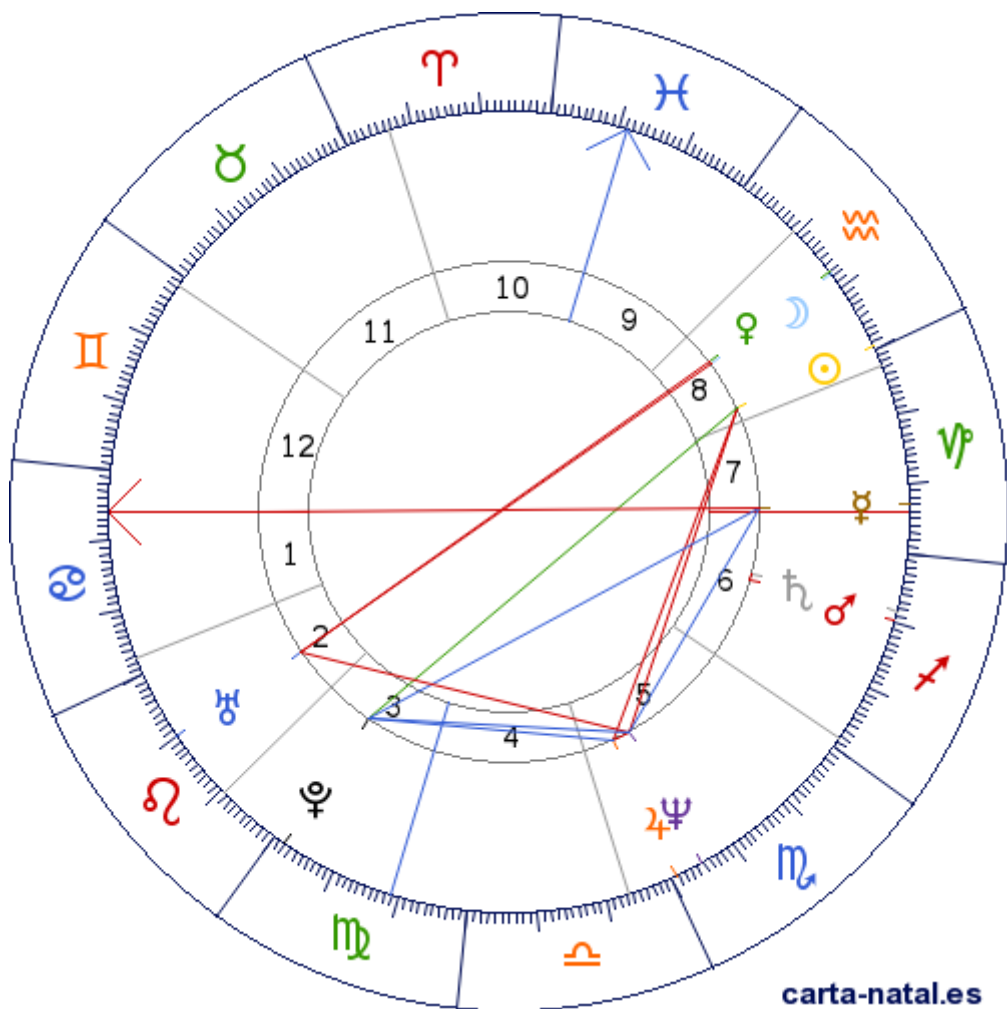

Carta natal

Lorenzo Lamas

20/01/1958 15:13:00 (PST)

20/01/1958 23:13:00 UT

34:01:10N 118:29:28W

Tropical/geocéntrico

Carta eclíptica

Casas: Placidus

ARMC: 349°34'47.6508"

carta-natal.es

Generalidades

Fuego 18.18%

Tierra 13.64%

Aire 36.36%

Agua 31.82%

Cardinal 22.73%

Planetas

☉	♌	00°24'48"	8
☾	♌	12°24'34"	8
♀	♎	07°01'30"	7
♀	♌	12°56'46" <u>R</u>	8
♂	♐	20°11'28"	6
♃	♎	00°39'02"	5
♃	♐	21°35'19"	6
♄	♈	10°00'51" <u>R</u>	2
♅	♎	04°42'50"	5
♆	♎	01°47'45" <u>R</u>	3

Aspectos

☉	90°	♃	0.24° (A)
☉	90°	♅	4.3° (A)
☉	150°	♁	1.38° (A)
☾	0°	♀	0.54° (A)
☾	180°	♁	2.4° (S)
♀	60°	♅	2.31° (S)
♀	120°	♁	5.23° (S)
♀	180°	AC	1.07° (A)
♀	180°	♁	2.93° (A)
♂	0°	♃	1.4° (A)
♃	0°	♅	4.06° (A)
♃	60°	♁	1.15° (A)
♁	90°	♅	5.3° (A)
♅	60°	♁	2.92° (S)