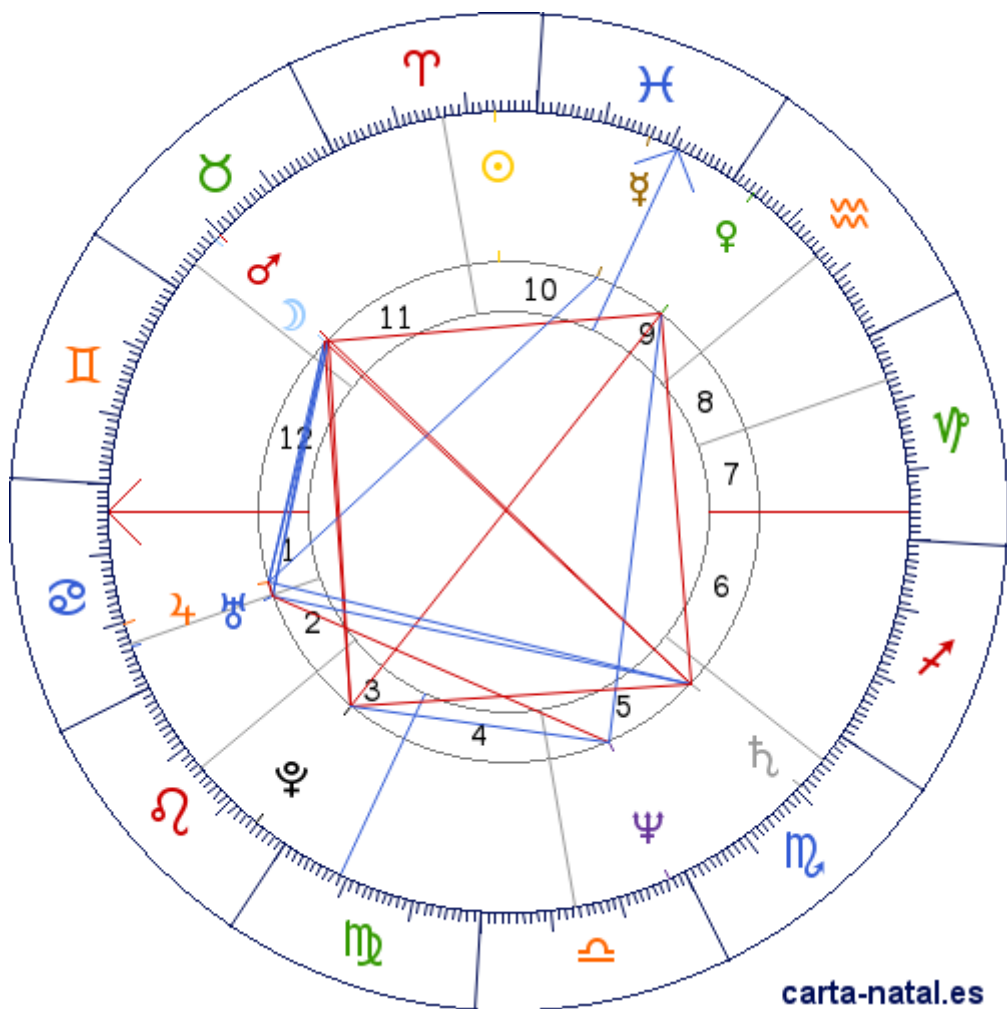

Carta natal

Mariano Rajoy

27/03/1955 12:00:00 (CET)

27/03/1955 11:00:00 UT

42:52:50N 08:32:44W

Tropical/geocéntrico

Carta eclíptica

Casas: Placidus

ARMC: 340°33'29.46168"

carta-natal.es

Generalidades

Fuego 18.18%

Tierra 22.73%

Aire 13.64%

Agua 45.45%

Cardinal 40.91%

♆ ♎ 27°26'26"R 5

♇ ♏ 24°40'14"R 3

Aspectos

☾ 90° ♀ 5.34° (A)

☾ 0° ♂ 0.96° (S)

☾ 60° ♃ 1.02° (S)

☾ 180° ♄ 0.47° (S)

☾ 60° ♅ 2.52° (A)