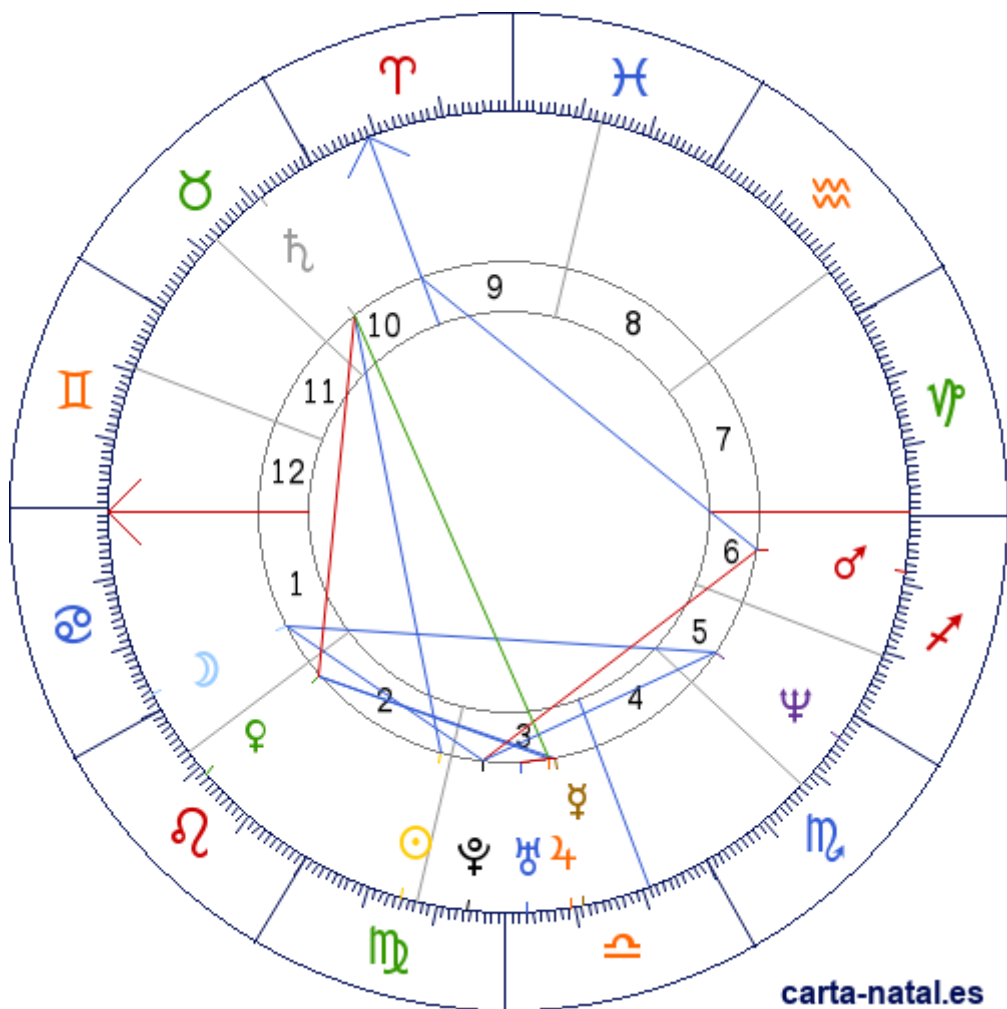

Carta natal

Rachel Hunter

08/09/1969 02:33:00 (NZST)

07/09/1969 14:33:00 UT

36:52:00S 174:46:00E

Tropical/geocéntrico

Carta eclíptica

Casas: Placidus

ARMC: 19°30'34.61148"

carta-natal.es

Generalidades

Fuego 27.27%

Tierra 22.73%

Aire 18.18%

Agua 31.82%

Cardinal 54.55%

♁ ♌ 14°46'57" 2 » 3

♁ ♉ 27°29'47" 1

♀ ♌ 11°17'39" 3

♀ ♋ 11°16'35" 2

♂ ♎ 21°57'57" 6

♃ ♌ 09°32'12" 3

♃ ♈ 08°41'07"R 10

♃ ♌ 03°09'11" 3

♃ ♍ 26°11'48" 5

♀ ♌ 24°32'48" 3

Aspectos

♁ 120° ♃ 6.1° (S)

♁ 120° ♃ 1.3° (S)

♁ 60° ♃ 2.95° (S)

♀ 60° ♃ 0.02° (A)

♀ 0° ♃ 1.76° (S)