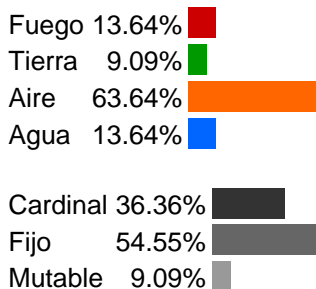

**Carta natal**

**Sarah Palin**

11/02/1964 21:43:00 (PST)

12/02/1964 05:43:00 UT

48:16:36N 116:33:12W

Tropical/geocéntrico

Carta eclíptica

Casas: Placidus

ARMC: 110°30'55.5174"

carta-natal.es

Generalidades

**Casas (Placidus)**

C 1 (AC)	♈	15°01'39"
C 2	♉	11°08'24"
C 3	♊	12°48'44"
C 4	♈	18°56'51"
C 5	♉	23°28'26"
C 6	♊	22°11'49"
C 7	♈	15°01'39"
C 8	♉	11°08'24"
C 9	♊	12°48'44"
C 10 (MC)	♈	18°56'51"
C 11	♉	23°28'26"
C 12	♊	22°11'49"