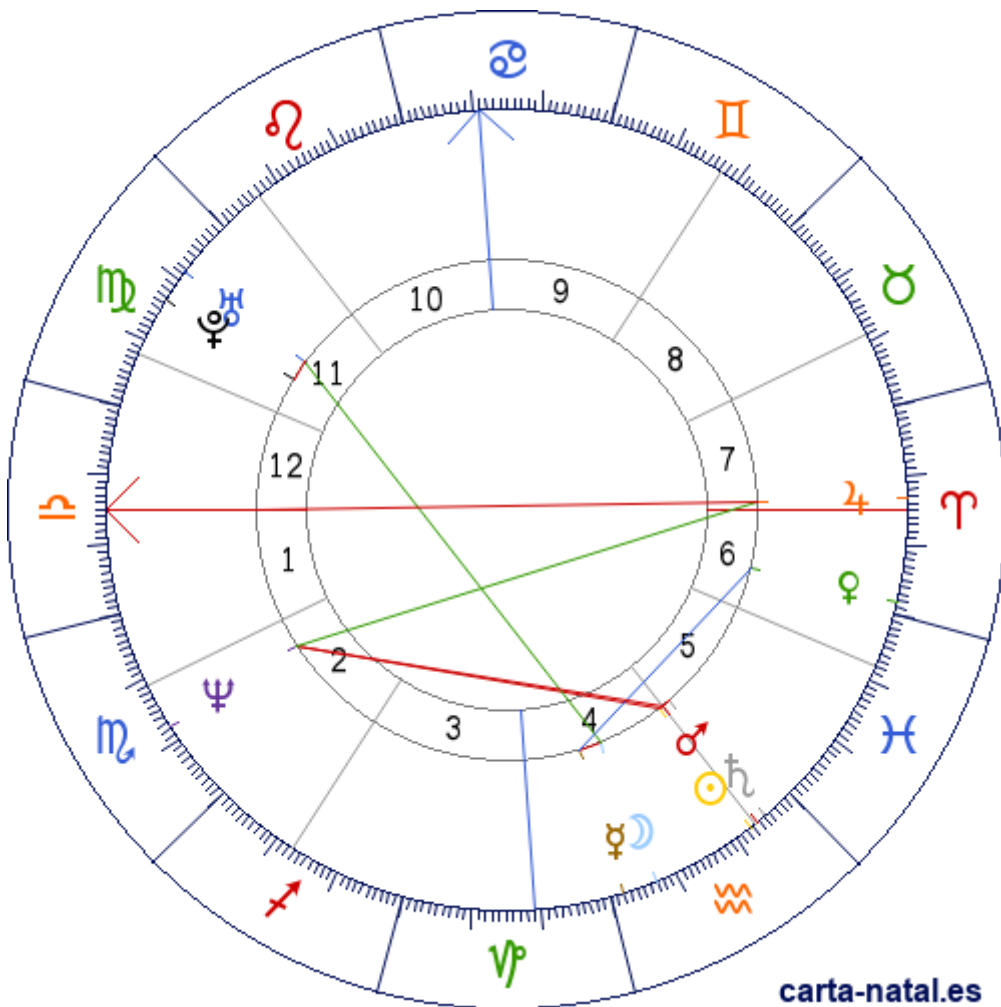

**Carta natal**

**Sarah Palin**

11/02/1964 21:43:00 (PST)

12/02/1964 05:43:00 UT

48:16:36N 116:33:12W

Tropical/geocéntrico

Carta eclíptica

Casas: Placidus

ARMC: 110°30'55.5174"

carta-natal.es

Generalidades

**Casas (Placidus)**

C 1 (AC)	♈	15°01'39"
C 2	♉	11°08'24"
C 3	♊	12°48'44"
C 4	♈	18°56'51"
C 5	♉	23°28'26"
C 6	♊	22°11'49"
C 7	♈	15°01'39"
C 8	♉	11°08'24"
C 9	♊	12°48'44"
C 10 (MC)	♈	18°56'51"
C 11	♉	23°28'26"
C 12	♊	22°11'49"

**Planetas**

☉	♉	22°32'22"	4 » 5
☾	♊	06°55'09"	4
☿	♊	01°55'23"	4
♀	♈	01°37'13"	6
♂	♊	23°36'54"	5
♃	♈	16°45'01"	7
♅	♊	25°13'16"	5
♆	♉	08°41'05"R	11
♇	♉	17°49'31"	2
♁	♉	13°27'07"R	11

**Aspectos**

☉	0°	♂	1.08° (A)
☉	0°	♄	2.68° (A)
☉	90°	♃	4.71° (S)
☾	0°	♀	5° (S)
☾	150°	♃	1.77° (A)
♀	60°	♀	0.3° (S)
♂	0°	♄	1.61° (A)
♂	90°	♃	5.79° (S)
♃	150°	♃	1.07° (A)
♃	180°	AC	1.72° (A)
♃	0°	♁	4.77° (S)