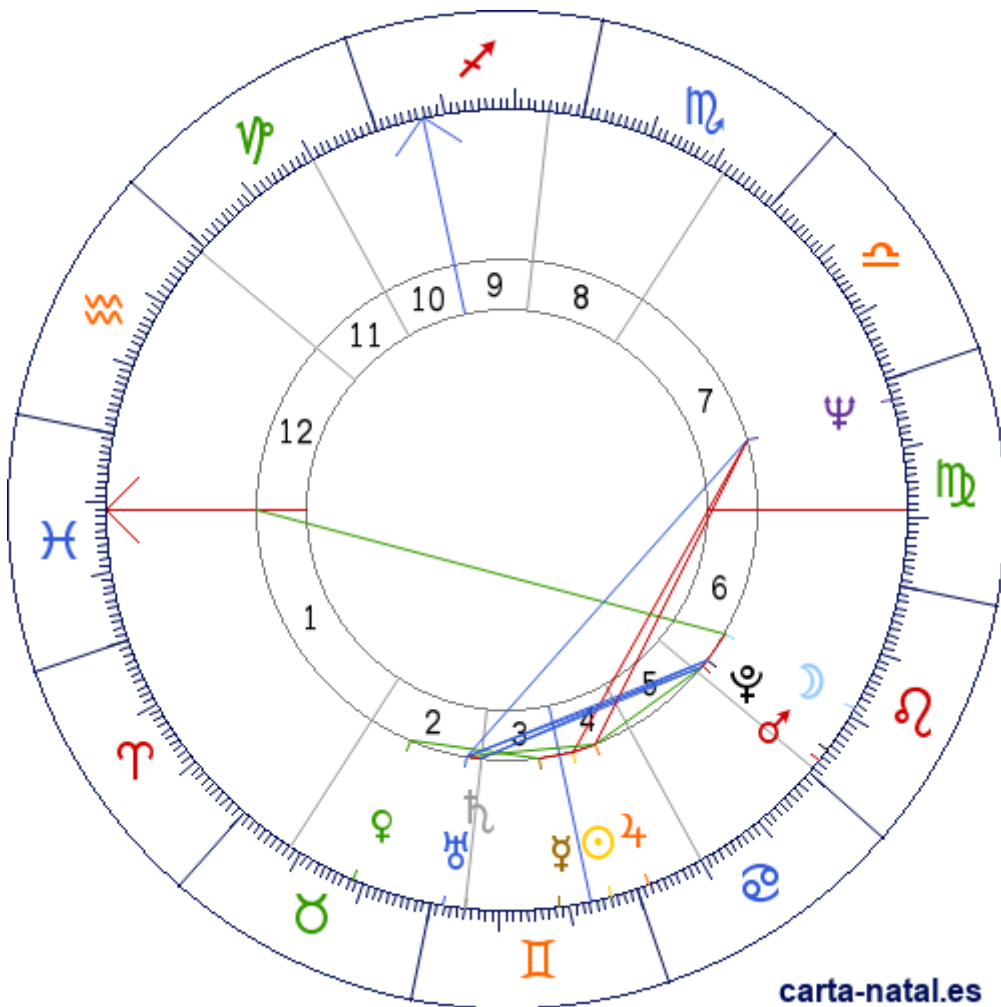

Carta natal

Paul McCartney

18/06/1942 02:00:00 (BDST)

18/06/1942 00:00:00 UT

53:24:38N 02:58:41W

Tropical/geocéntrico

Carta eclíptica

Casas: Placidus

ARMC: 262°37'23.87172"

carta-natal.es

Generalidades

Fuego 36.36%

Tierra 13.64%

Aire 31.82%

Agua 18.18%

Cardinal 4.55%

Planetas

♁	♌	26°07'54"	4
♁	♎	11°22'19"	6
♃	♊	18°34'21"R	3
♀	♉	18°24'42"	2
♂	♑	02°22'15"	6
♃	♍	01°43'08"	4
♃	♊	05°08'48"	3
♃	♊	01°56'28"	2 » 3
♄	♏	27°06'59"	7
♆	♑	04°15'33"	6

Aspectos

♁	0°	♀	7.56° (S)
♁	0°	♃	5.59° (A)
♁	90°	♄	0.98° (A)
♁	0°	♆	7.11° (S)
♁	150°	AC	0.32° (A)
♀	30°	♀	0.16° (A)
♂	30°	♃	0.65° (S)
♂	60°	♃	2.78° (A)
♂	60°	♃	0.43° (S)
♂	0°	♆	1.89° (A)
♃	30°	♃	0.22° (A)
♃	90°	♄	4.6° (S)
♃	0°	♃	3.21° (S)
♃	60°	♆	0.89° (S)
♃	120°	♄	4.82° (S)