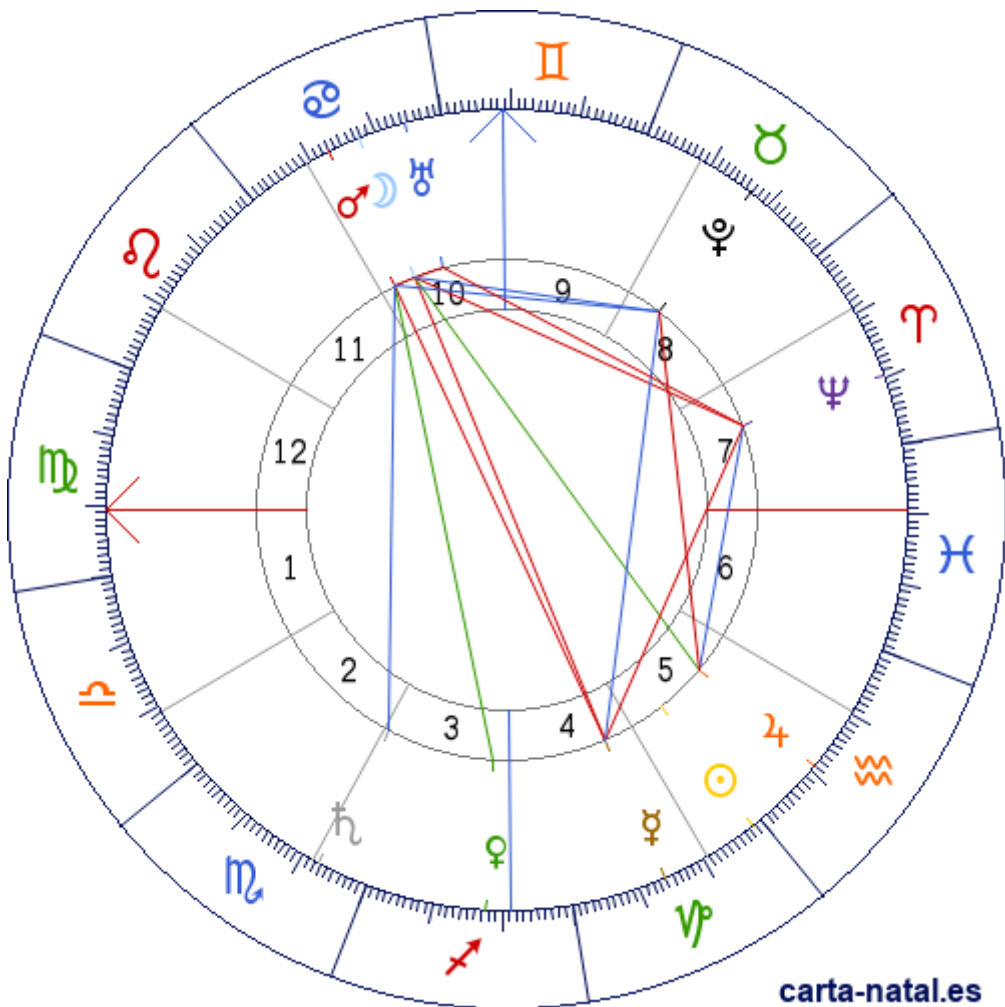

Carta natal

Rubén Darío

18/01/1867 21:30:00 (LMT)

19/01/1867 03:14:30 UT

12:43:53N 86:07:26W

Tropical/geocéntrico

Carta eclíptica

Casas: Placidus

ARMC: 80°33'8.22348"

carta-natal.es

Generalidades

Casas (Placidus)

C 1 (AC)	♍	20°37'51"
C 2	♌	20°54'29"
C 3	♋	21°33'43"
C 4	♊	21°19'14"
C 5	♉	20°36'23"
C 6	♈	20°24'45"
C 7	♌	20°37'51"
C 8	♍	20°54'29"
C 9	♎	21°33'43"
C 10 (MC)	♏	21°19'14"
C 11	♐	20°36'23"
C 12	♑	20°24'45"

Planetas

☉	♍	28°38'09"	5
☽	♌	12°14'25"	10
♀	♉	13°45'33"	4
♂	♊	17°36'45"	3 » 4
♁	♌	17°06'48" <u>R</u>	10 » 11
♃	♈	10°47'23"	5
♅	♋	22°31'05"	3
♁	♌	05°26'03" <u>R</u>	10
♄	♍	10°15'42"	7
♁	♎	13°12'28" <u>R</u>	8

Aspectos

☽	180°	♀	1.52° (A)
☽	0°	♂	4.87° (A)
☽	150°	♃	1.45° (S)
☽	0°	♁	6.81° (S)
☽	90°	♄	1.98° (S)
☽	60°	♀	0.97° (A)
♀	180°	♂	3.35° (A)
♀	90°	♄	3.5° (S)
♀	120°	♀	0.55° (S)
♀	150°	♂	0.5° (S)
♂	120°	♅	5.4° (S)
♂	60°	♀	3.91° (A)
♃	60°	♄	0.53° (S)
♃	90°	♀	2.42° (A)
♁	90°	♄	4.83° (S)