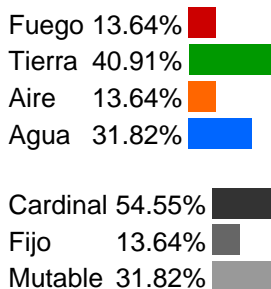

Carta natal

Rubén Darío

18/01/1867 21:30:00 (LMT)

19/01/1867 03:14:30 UT

12:43:53N 86:07:26W

Tropical/geocéntrico

Carta eclíptica

Casas: Placidus

ARMC: 80°33'8.22348"

carta-natal.es

Generalidades

Casas (Placidus)

C 1 (AC)	♍	20°37'51"
C 2	♌	20°54'29"
C 3	♋	21°33'43"
C 4	♊	21°19'14"
C 5	♉	20°36'23"
C 6	♈	20°24'45"
C 7	♌	20°37'51"
C 8	♍	20°54'29"
C 9	♎	21°33'43"
C 10 (MC)	♏	21°19'14"
C 11	♐	20°36'23"
C 12	♑	20°24'45"