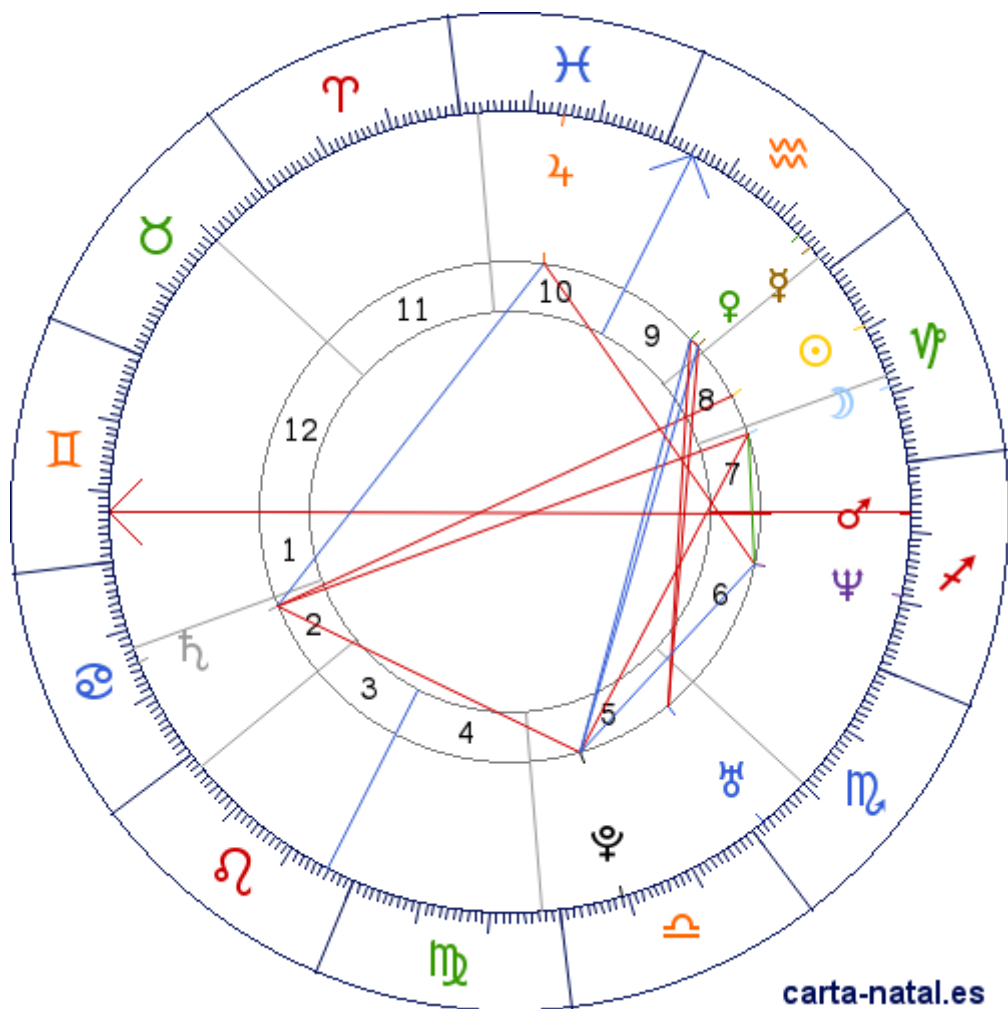

Carta natal

Matteo Renzi

11/01/1975 14:45:00 (CET)
11/01/1975 13:45:00 UT

43:46:00N 11:15:00E

Tropical/geocéntrico
Carta eclíptica
Casas: Placidus

ARMC: 327°56'50.20656"

carta-natal.es

Generalidades

Casas (Placidus)

C 1 (AC)	♌	22°52'51"
C 2	♍	12°42'14"
C 3	♎	02°20'24"
C 4	♏	25°41'15"
C 5	♐	27°24'13"
C 6	♑	10°11'06"
C 7	♒	22°52'51"
C 8	♓	12°42'14"
C 9	♈	02°20'24"
C 10 (MC)	♉	25°41'15"
C 11	♊	27°24'13"
C 12	♋	10°11'06"

Planetas

☉	♌	20°42'40"	8
☽	♌	11°09'07"	7 » 8
♀	♈	04°19'54"	9
♀	♈	06°38'19"	9
♂	♒	22°34'33"	6 » 7
♃	♈	15°11'42"	10
♅	♌	15°00'08" <u>R</u>	2
♁	♑	02°10'25"	5
♃	♈	10°46'30"	6
♃	♈	09°15'24" <u>E</u>	5

Aspectos

☉	180°	♅	5.71° (S)
☽	180°	♅	3.85° (A)
☽	30°	♃	0.38° (S)
☽	90°	♀	1.9° (S)
♀	0°	♀	2.31° (A)
♀	90°	♁	2.16° (S)
♀	120°	♀	4.93° (A)
♀	90°	♁	4.47° (S)
♀	120°	♀	2.62° (A)
♂	180°	AC	0.31° (S)
♃	120°	♅	0.19° (S)
♃	90°	♃	4.42° (S)
♅	90°	♀	5.75° (A)
♃	60°	♀	1.52° (S)