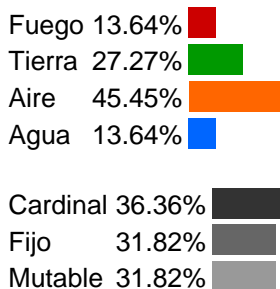

Carta natal

Matteo Renzi

11/01/1975 14:45:00 (CET)
11/01/1975 13:45:00 UT

43:46:00N 11:15:00E

Tropical/geocéntrico
Carta eclíptica
Casas: Placidus

ARMC: 327°56'50.20656"

carta-natal.es

Generalidades

Casas (Placidus)

C 1 (AC)	♌	22°52'51"
C 2	♍	12°42'14"
C 3	♎	02°20'24"
C 4	♏	25°41'15"
C 5	♐	27°24'13"
C 6	♑	10°11'06"
C 7	♒	22°52'51"
C 8	♓	12°42'14"
C 9	♈	02°20'24"
C 10 (MC)	♉	25°41'15"
C 11	♊	27°24'13"
C 12	♋	10°11'06"