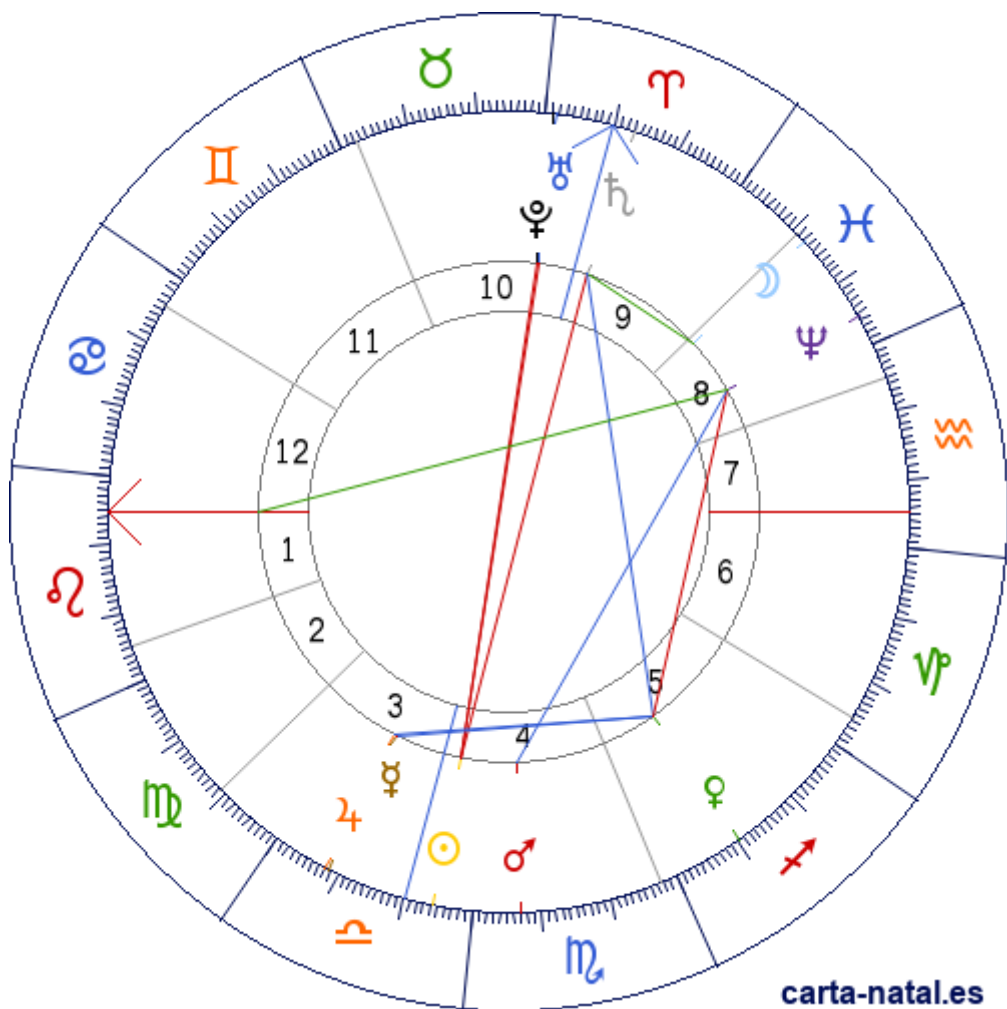

Carta natal

Pablo Iglesias Possé

17/10/1850 23:30:00 (LMT)

18/10/1850 00:02:56 UT

43:29:00N 08:14:00W

Tropical/geocéntrico

Carta eclíptica

Casas: Placidus

ARMC: 18°37'41.77524"

carta-natal.es

Generalidades

Fuego 45.45%

Tierra 0%

Aire 27.27%

Agua 27.27%

Cardinal 50%

Planetas

☉	♌	24°16'14"	4
☾	♏	17°44'45"	8 » 9
☿	♌	08°30'44"E	3
♀	♏	10°24'59"	5
♂	♍	06°56'59"	4
♃	♌	07°59'48"	3
♄	♏	17°00'06"R	9 » 10
♅	♏	28°28'54"R	10
♆	♏	04°28'49"R	8
♇	♏	28°56'37"R	10

Aspectos

☉	180°	♄	7.27° (S)
☉	180°	♁	4.21° (A)
☉	180°	♁	4.67° (A)
☾	30°	♄	0.74° (S)
♀	60°	♀	1.9° (S)
♀	0°	♃	0.52° (A)
♀	60°	♃	2.42° (S)
♀	120°	♄	6.59° (A)
♀	90°	♆	5.94° (S)
♂	120°	♆	2.47° (S)
♁	0°	♁	0.46° (S)
♆	150°	AC	0.8° (S)