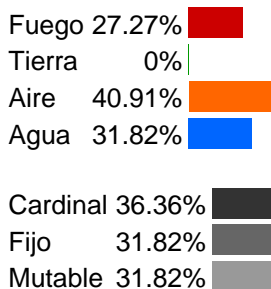

Carta natal

Joe Montana

11/06/1956 15:25:00 (EDT)
11/06/1956 19:25:00 UT

40:12:28N 79:56:49W

Tropical/geocéntrico
Carta eclíptica
Casas: Placidus

ARMC: 111°24'30.36852"

carta-natal.es

Generalidades

Casas (Placidus)

C 1 (AC)		17°02'47"
C 2		14°24'52"
C 3		15°44'13"
C 4		19°47'01"
C 5		23°04'18"
C 6		22°28'41"
C 7		17°02'47"
C 8		14°24'52"
C 9		15°44'13"
C 10 (MC)		19°47'01"
C 11		23°04'18"
C 12		22°28'41"