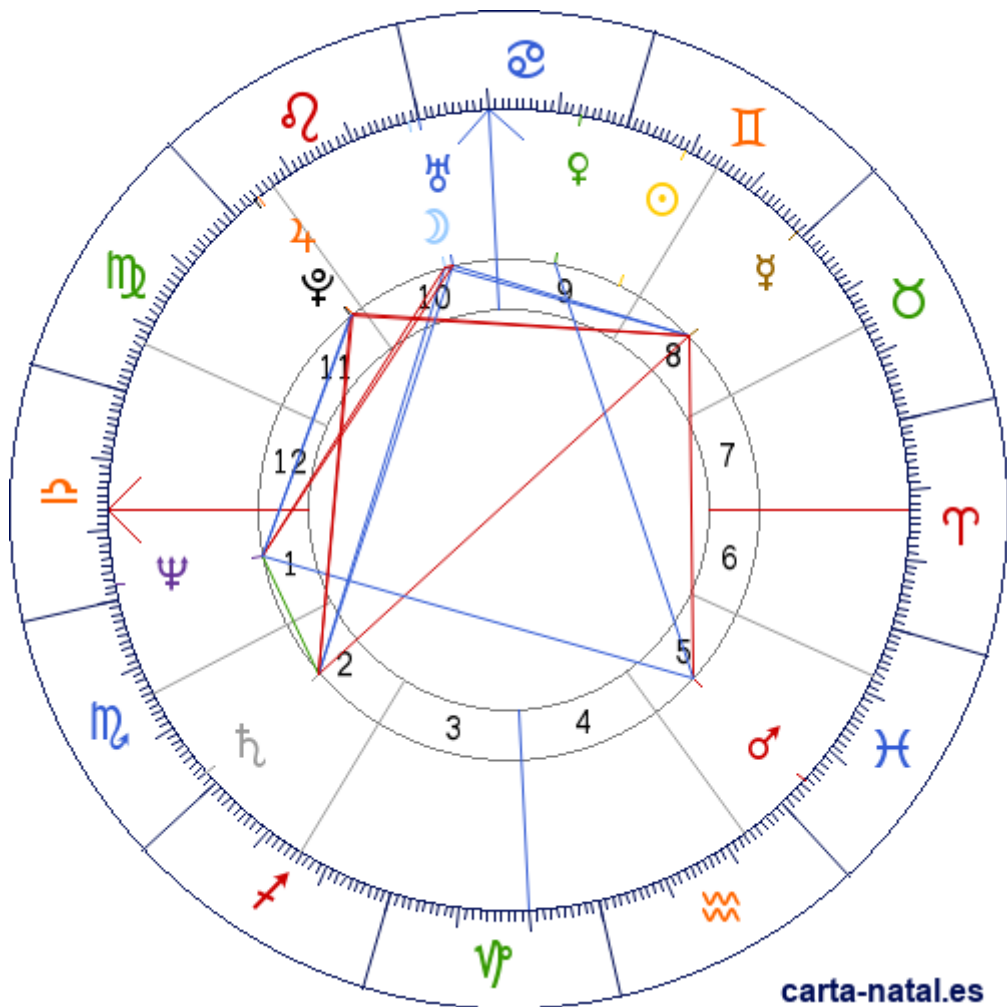

Carta natal

Joe Montana

11/06/1956 15:25:00 (EDT)
11/06/1956 19:25:00 UT

40:12:28N 79:56:49W

Tropical/geocéntrico
Carta eclíptica
Casas: Placidus

ARMC: 111°24'30.36852"

carta-natal.es

Generalidades

Casas (Placidus)

C 1 (AC)		17°02'47"
C 2		14°24'52"
C 3		15°44'13"
C 4		19°47'01"
C 5		23°04'18"
C 6		22°28'41"
C 7		17°02'47"
C 8		14°24'52"
C 9		15°44'13"
C 10 (MC)		19°47'01"
C 11		23°04'18"
C 12		22°28'41"

Planetas

		20°48'44"	9
		01°39'20"	10
		00°58'36"	8
		06°36'45" <u>R</u>	9
		04°36'17"	5
		25°45'04"	11
		27°55'55" <u>R</u>	2
		00°05'14"	10
		27°50'24" <u>R</u>	1
		26°23'22"	11

Aspectos

	60°	♀	0.68° (S)
	120°	♄	3.72° (S)
	0°	♁	1.57° (S)
	90°	♃	3.82° (S)
♀	90°	♂	3.63° (S)
♀	90°	♃	5.23° (S)
♀	180°	♄	3.04° (S)
♀	60°	♁	0.89° (S)
♀	90°	♀	4.59° (S)
♀	120°	♂	2.01° (A)
♂	120°	♃	6.76° (S)
♃	90°	♄	2.18° (A)
♃	60°	♃	2.09° (A)
♃	0°	♀	0.64° (A)
♄	120°	♁	2.16° (S)

♄	30°	♄	0.09° (A)
♄	90°	♁	1.54° (A)
♁	90°	♄	2.25° (S)
♄	60°	♁	1.45° (A)