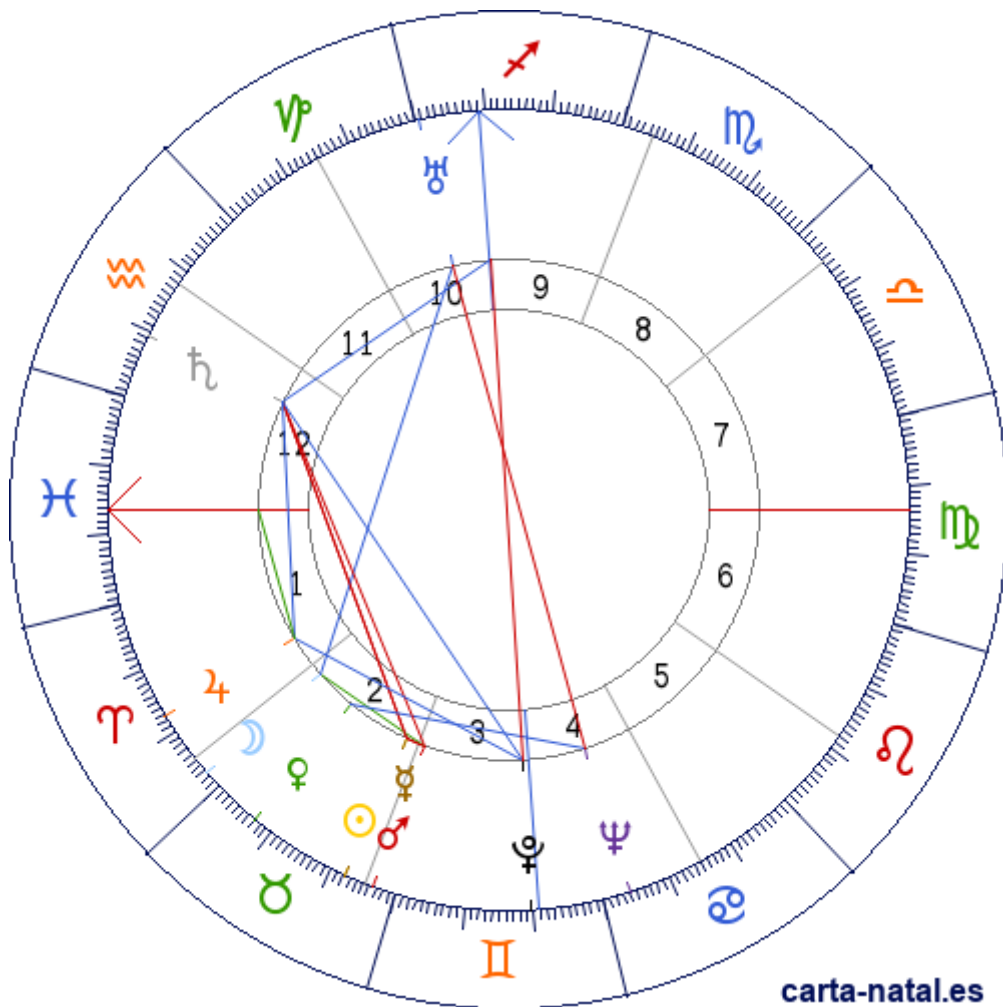

**Carta natal**

**Gilberto Owen Estrada**

13/05/1904 02:00:00 (LMT)  
13/05/1904 09:05:40 UT

24:15:20N 107:10:58W

Tropical/geocéntrico  
Carta eclíptica  
Casas: Placidus

ARMC: 259°55'36.13764"

carta-natal.es

Generalidades

**Casas (Placidus)**

C 1 (AC)	♈	16°25'04"
C 2	♉	24°38'40"
C 3	♊	25°15'43"
C 4	♋	20°44'37"
C 5	♌	15°02'19"
C 6	♍	12°07'43"
C 7	♎	16°25'04"
C 8	♏	24°38'40"
C 9	♐	25°15'43"
C 10 (MC)	♑	20°44'37"
C 11	♒	15°02'19"
C 12	♓	12°07'43"

**Planetas**

☉	♋	22°09'29"	2 » 3
☽	♈	27°18'52"	2
♀	♋	22°18'30"R	2 » 3
♀	♋	07°03'29"	2
♂	♋	26°36'57"	3
♃	♈	17°18'50"	1
♅	♎	20°43'30"	12
♁	♈	29°20'39"R	10
♆	♎	04°04'52"	4
♇	♉	19°31'19"	3 » 4

**Aspectos**

☉	0°	♀	0.15° (A)
☉	0°	♂	4.46° (A)
☉	90°	♄	1.43° (S)
☽	30°	♂	0.7° (S)
☽	120°	♁	2.03° (A)
♀	0°	♂	4.31° (S)
♀	90°	♄	1.58° (A)
♀	60°	♆	2.98° (S)
♂	90°	♄	5.89° (S)
♃	60°	♄	3.41° (A)
♃	60°	♇	2.21° (A)
♃	30°	AC	0.9° (A)
♄	120°	♇	1.2° (S)
♄	60°	MC	0.02° (S)
♁	180°	♆	4.74° (S)