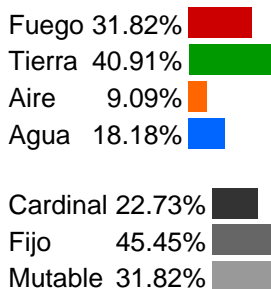

**Carta natal**

**Gilberto Owen Estrada**

13/05/1904 02:00:00 (LMT)  
13/05/1904 09:05:40 UT

24:15:20N 107:10:58W

Tropical/geocéntrico  
Carta eclíptica  
Casas: Placidus

ARMC: 259°55'36.13764"

carta-natal.es

Generalidades

**Casas (Placidus)**

C 1 (AC)	♈	16°25'04"
C 2	♉	24°38'40"
C 3	♊	25°15'43"
C 4	♋	20°44'37"
C 5	♌	15°02'19"
C 6	♍	12°07'43"
C 7	♎	16°25'04"
C 8	♏	24°38'40"
C 9	♐	25°15'43"
C 10 (MC)	♑	20°44'37"
C 11	♒	15°02'19"
C 12	♓	12°07'43"

**Planetas**

☉	♋	22°09'29"	2 » 3
☽	♈	27°18'52"	2
♀	♋	22°18'30"R	2 » 3
♀	♋	07°03'29"	2
♂	♋	26°36'57"	3
♃	♈	17°18'50"	1
♅	♎	20°43'30"	12
♁	♈	29°20'39"R	10
♆	♎	04°04'52"	4
♇	♉	19°31'19"	3 » 4

**Aspectos**

☉	0°	♀	0.15° (A)
☉	0°	♂	4.46° (A)
☉	90°	♄	1.43° (S)
☽	30°	♂	0.7° (S)
☽	120°	♁	2.03° (A)
♀	0°	♂	4.31° (S)
♀	90°	♄	1.58° (A)
♀	60°	♆	2.98° (S)
♂	90°	♄	5.89° (S)
♃	60°	♄	3.41° (A)
♃	60°	♇	2.21° (A)
♃	30°	AC	0.9° (A)
♄	120°	♇	1.2° (S)
♄	60°	MC	0.02° (S)
♁	180°	♆	4.74° (S)