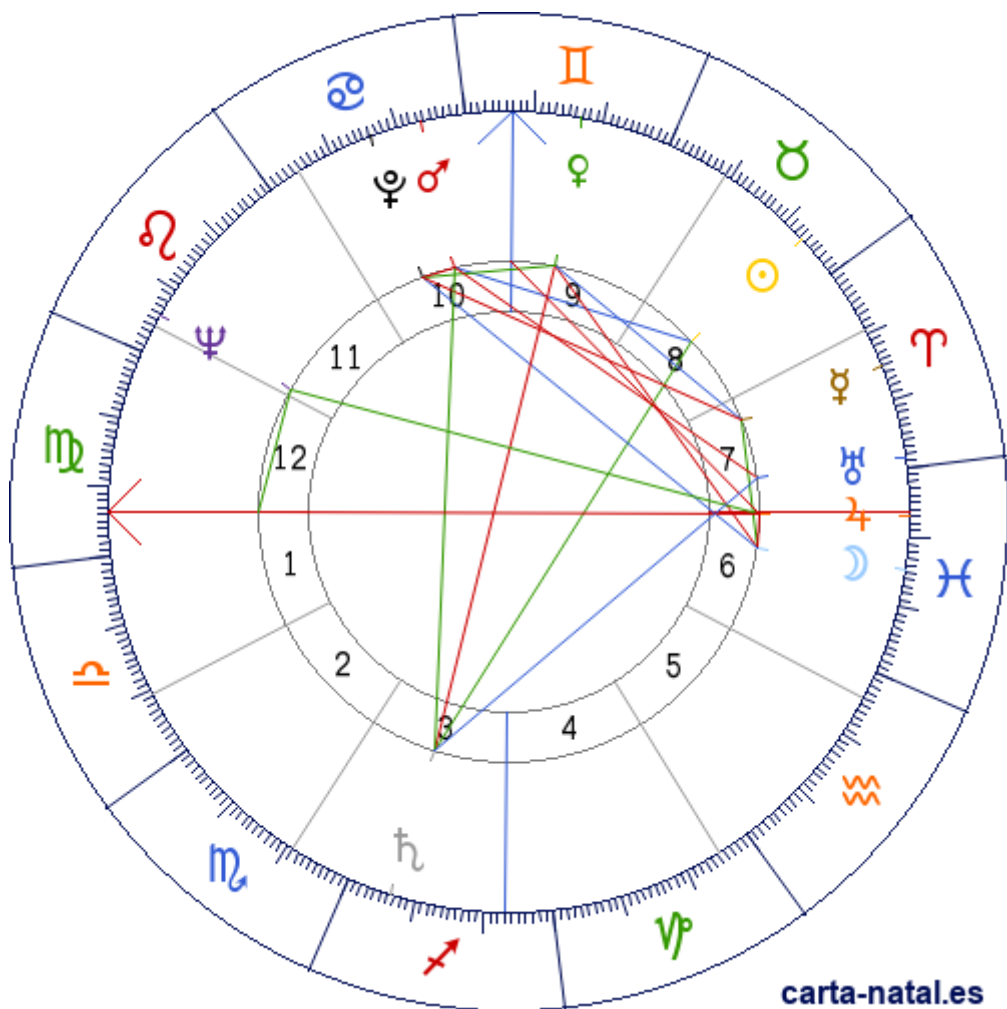

Carta natal

Coretta Scott King

27/04/1927 16:00:00 (CDT)
27/04/1927 21:00:00 UT

32:37:56N 87:19:09W

Tropical/geocéntrico
Carta eclíptica
Casas: Placidus

ARMC: 82°31'33.81384"

carta-natal.es

Generalidades

Casas (Placidus)

C 1 (AC)	♌	23°37'34"
C 2	♍	20°38'01"
C 3	♎	20°57'27"
C 4	♈	23°08'14"
C 5	♏	25°19'41"
C 6	♐	25°53'27"
C 7	♈	23°37'34"
C 8	♉	20°38'01"
C 9	♊	20°57'27"
C 10 (MC)	♌	23°08'14"
C 11	♍	25°19'41"
C 12	♎	25°53'27"

Planetas

☉	♋	06°35'38"	8
☾	♈	15°20'12"	6
♀	♉	15°01'12"	7
♀	♌	13°06'57"	9
♂	♍	06°19'49"	10
♃	♈	23°03'37"	6 » 7
♄	♈	06°22'03" <u>R</u>	3
♅	♉	01°27'05"	7
♆	♎	24°12'34" <u>R</u>	11 » 12
♇	♍	13°57'22"	10

Aspectos

λ	90°	MC	0.08° (S)
\tilde{h}	120°	♁	4.92° (A)
Ψ	30°	AC	0.58° (A)