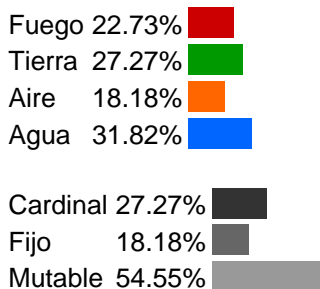

Carta natal

Coretta Scott King

27/04/1927 16:00:00 (CDT)
27/04/1927 21:00:00 UT

32:37:56N 87:19:09W

Tropical/geocéntrico
Carta eclíptica
Casas: Placidus

ARMC: 82°31'33.81384"

carta-natal.es

Generalidades

Casas (Placidus)

C 1 (AC)	♌	23°37'34"
C 2	♍	20°38'01"
C 3	♎	20°57'27"
C 4	♈	23°08'14"
C 5	♏	25°19'41"
C 6	♐	25°53'27"
C 7	♈	23°37'34"
C 8	♉	20°38'01"
C 9	♊	20°57'27"
C 10 (MC)	♌	23°08'14"
C 11	♍	25°19'41"
C 12	♎	25°53'27"