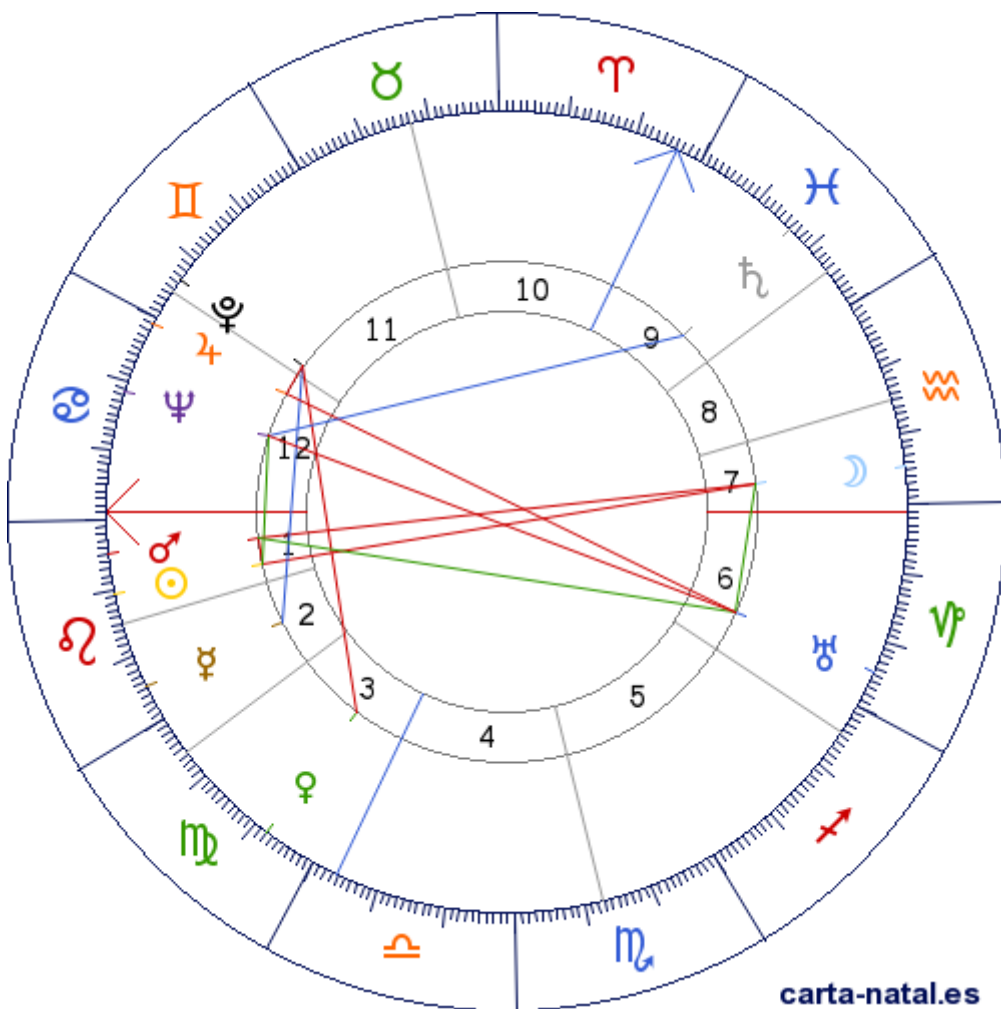

**Carta natal**

**María José de Bélgica**

04/08/1906 03:15:00 (WET)

04/08/1906 03:15:00 UT

51:13:24N 02:54:43E

Tropical/geocéntrico

Carta eclíptica

Casas: Placidus

ARMC: 03°26'37.44924"

carta-natal.es

Generalidades

Fuego 40.91%

Tierra 13.64%

Aire 18.18%

Agua 27.27%

Cardinal 36.36%

Fijo 45.45%

Mutable 18.18%

**Casas (Placidus)**

C 1 (AC) ♉ 28°52'30"

C 2 ♋ 15°11'42"

C 3 ♌ 05°37'37"

C 4 ♍ 03°45'10"

C 5 ♎ 12°42'0"

♆ ♉ 11°16'33" 12

♇ ♎ 23°18'39" 11 » 12

**Aspectos**

☉ 180° ☾ 5.33° (A)

☉ 0° ♂ 5.96° (S)

☉ 30° ♀ 0.45° (A)

☾ 180° ♂ 0.63° (S)

☾ 30° ♁ 0.33° (S)