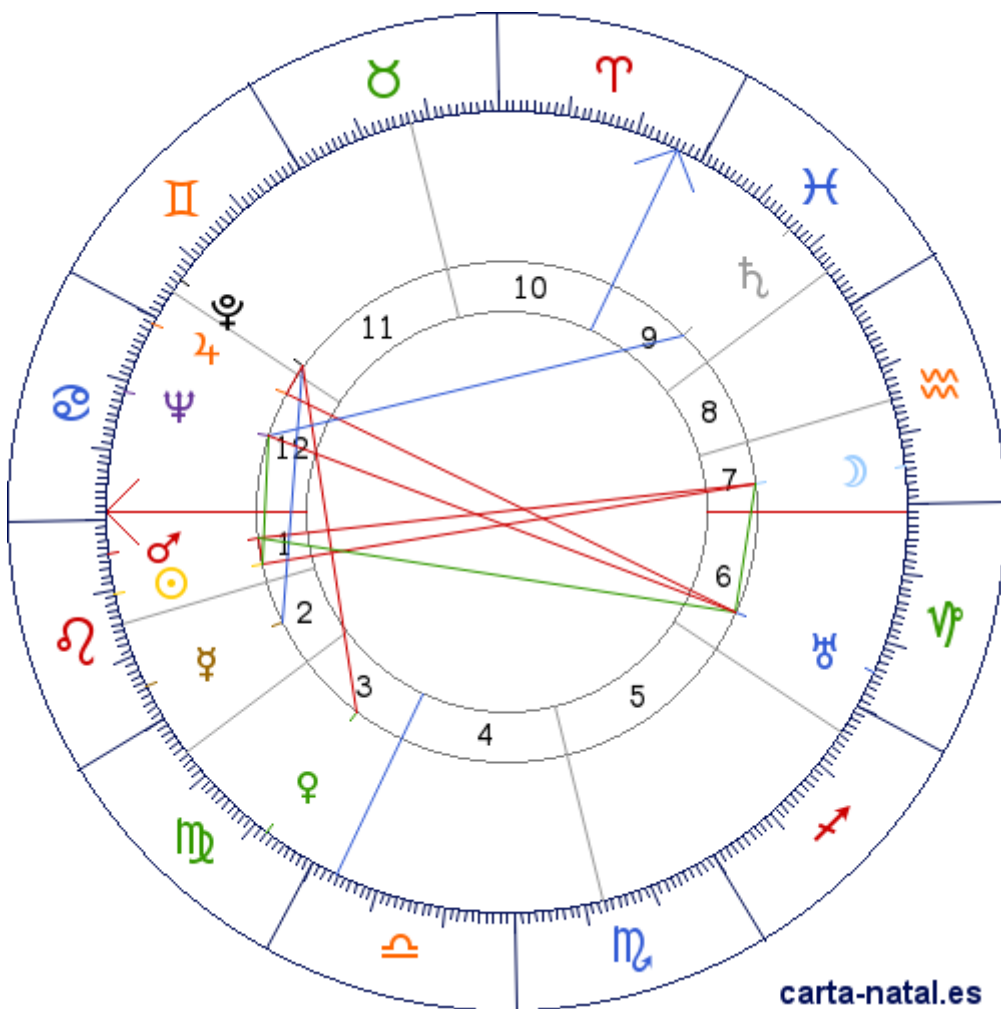

Carta natal

María José de Bélgica

04/08/1906 03:15:00 (WET)

04/08/1906 03:15:00 UT

51:13:24N 02:54:43E

Tropical/geocéntrico

Carta eclíptica

Casas: Placidus

ARMC: 03°26'37.44924"

carta-natal.es

Generalidades

Fuego 40.91%

Tierra 13.64%

Aire 18.18%

Agua 27.27%

Cardinal 36.36%

Planetas

☉	♎	10°49'30"	1
☾	♈	05°29'43"	7
♀	♎	24°45'00" <u>R</u>	2
♀	♊	22°03'33"	3
♂	♎	04°51'41"	1
♃	♈	00°50'45"	12
♅	♈	13°52'17" <u>R</u>	9
♁	♎	05°10'08" <u>R</u>	6
♄	♈	11°16'33"	12
♁	♈	23°18'39"	11 » 12

Aspectos

☉	180°	☾	5.33° (A)
☉	0°	♂	5.96° (S)
☉	30°	♄	0.45° (A)
☾	180°	♂	0.63° (S)
☾	30°	♁	0.33° (S)
♀	60°	♁	1.44° (A)
♀	90°	♁	1.25° (A)
♂	150°	♁	0.31° (A)
♃	180°	♁	4.32° (A)
♃	0°	♁	7.54° (S)
♅	120°	♄	2.6° (A)
♁	180°	♄	6.11° (S)