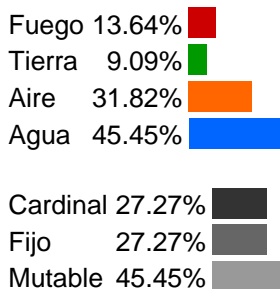

Carta natal

George Balanchine

22/01/1904 12:58:00 (LMT)

22/01/1904 10:56:57 UT

59:53:40N 30:15:51E

Tropical/geocéntrico

Carta eclíptica

Casas: Placidus

ARMC: 314°52'45.41844"

carta-natal.es

Generalidades

Casas (Placidus)

C 1 (AC)	♄	02°56'26"
C 2	♅	14°22'36"
C 3	♆	26°32'43"
C 4	♈	12°24'48"
C 5	♉	08°16'20"
C 6	♊	01°15'03"
C 7	♋	02°56'26"
C 8	♌	14°22'36"
C 9	♍	26°32'43"
C 10 (MC)	♎	12°24'48"
C 11	♏	08°16'20"
C 12	♐	01°15'03"