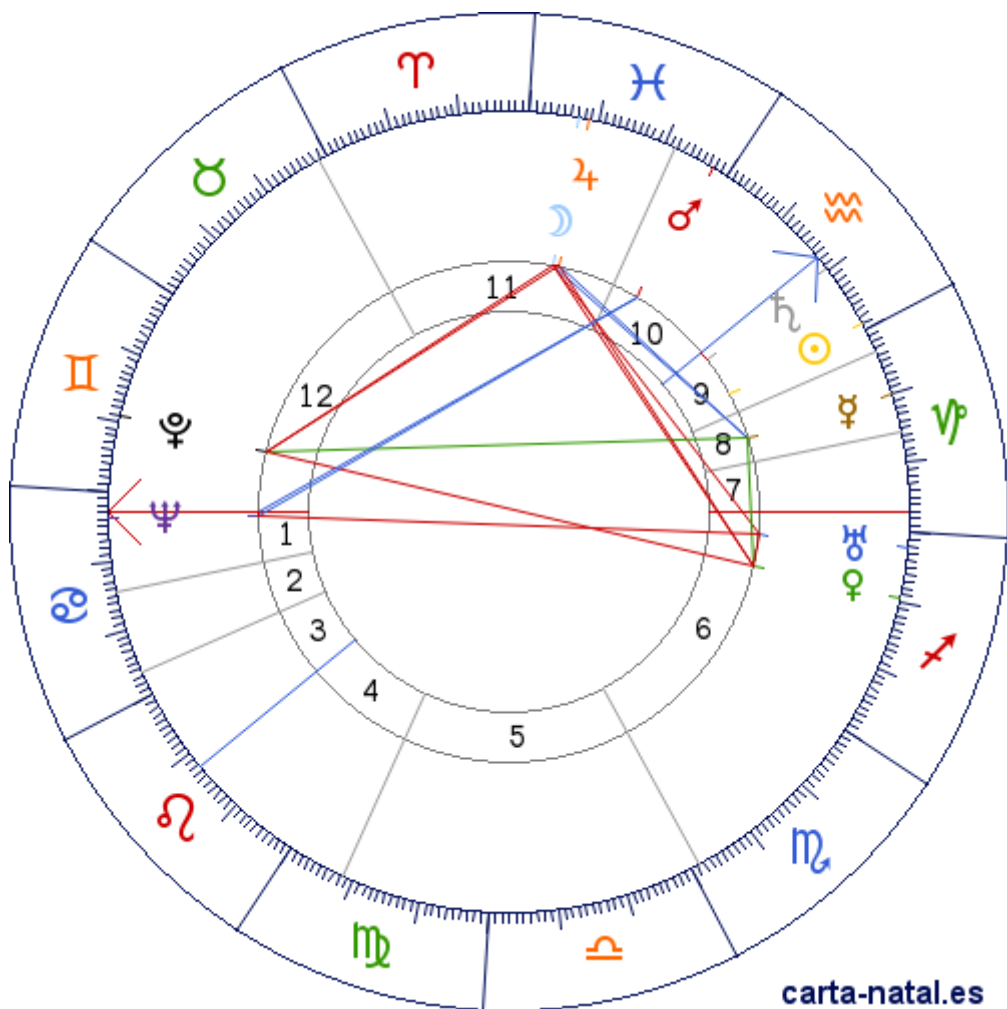

Carta natal

George Balanchine

22/01/1904 12:58:00 (LMT)

22/01/1904 10:56:57 UT

59:53:40N 30:15:51E

Tropical/geocéntrico

Carta eclíptica

Casas: Placidus

ARMC: 314°52'45.41844"

carta-natal.es

Generalidades

Casas (Placidus)

C 1 (AC)	♄	02°56'26"
C 2	♅	14°22'36"
C 3	♆	26°32'43"
C 4	♈	12°24'48"
C 5	♉	08°16'20"
C 6	♊	01°15'03"
C 7	♋	02°56'26"
C 8	♌	14°22'36"
C 9	♍	26°32'43"
C 10 (MC)	♎	12°24'48"
C 11	♏	08°16'20"
C 12	♐	01°15'03"

Planetas

☉	♏	01°01'02"	9
☾	♏	22°57'10"	11
☿	♌	20°04'09" <u>R</u>	8
♀	♌	20°28'29"	6
♂	♈	02°11'48"	10
♃	♈	21°32'40"	11
♄	♏	10°28'11"	9 » 10
♅	♌	27°49'07"	6
♆	♈	03°50'37" <u>R</u>	1
♇	♈	18°58'49" <u>R</u>	12

♁	180°	♄	6.02° (A)
♄	0°	AC	0.9° (A)