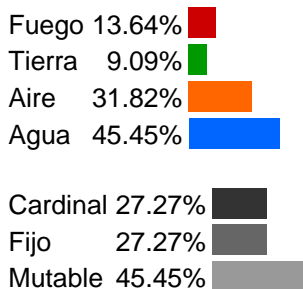

Carta natal

George Balanchine

22/01/1904 12:58:00 (LMT)

22/01/1904 10:56:57 UT

59:53:40N 30:15:51E

Tropical/geocéntrico

Carta eclíptica

Casas: Placidus

ARMC: 314°52'45.41844"

carta-natal.es

Generalidades

Casas (Placidus)

| | | |
|-----------|---|-----------|
| C 1 (AC) | ♈ | 02°56'26" |
| C 2 | ♈ | 14°22'36" |
| C 3 | ♈ | 26°32'43" |
| C 4 | ♏ | 12°24'48" |
| C 5 | ♌ | 08°16'20" |
| C 6 | ♍ | 01°15'03" |
| C 7 | ♍ | 02°56'26" |
| C 8 | ♍ | 14°22'36" |
| C 9 | ♍ | 26°32'43" |
| C 10 (MC) | ♎ | 12°24'48" |
| C 11 | ♏ | 08°16'20" |
| C 12 | ♏ | 01°15'03" |