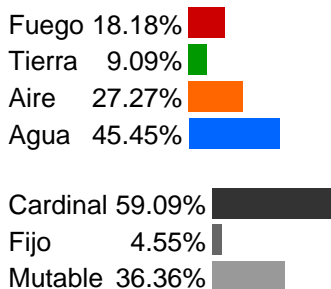

Carta natal

Riccardo Cocciante

20/02/1946 09:00:00 (+07)
20/02/1946 02:00:00 UT

10:45:00N 106:40:00E

Tropical/geocéntrico
Carta eclíptica
Casas: Placidus

ARMC: 286°04'19.40376"

carta-natal.es

Generalidades

Casas (Placidus)

C 1 (AC)	♈	18°57'22"
C 2	♉	20°51'44"
C 3	♊	18°36'17"
C 4	♋	14°48'21"
C 5	♌	12°29'35"
C 6	♍	14°00'44"
C 7	♎	18°57'22"
C 8	♏	20°51'44"
C 9	♐	18°36'17"
C 10 (MC)	♍	14°48'21"
C 11	♌	12°29'35"
C 12	♈	14°00'44"