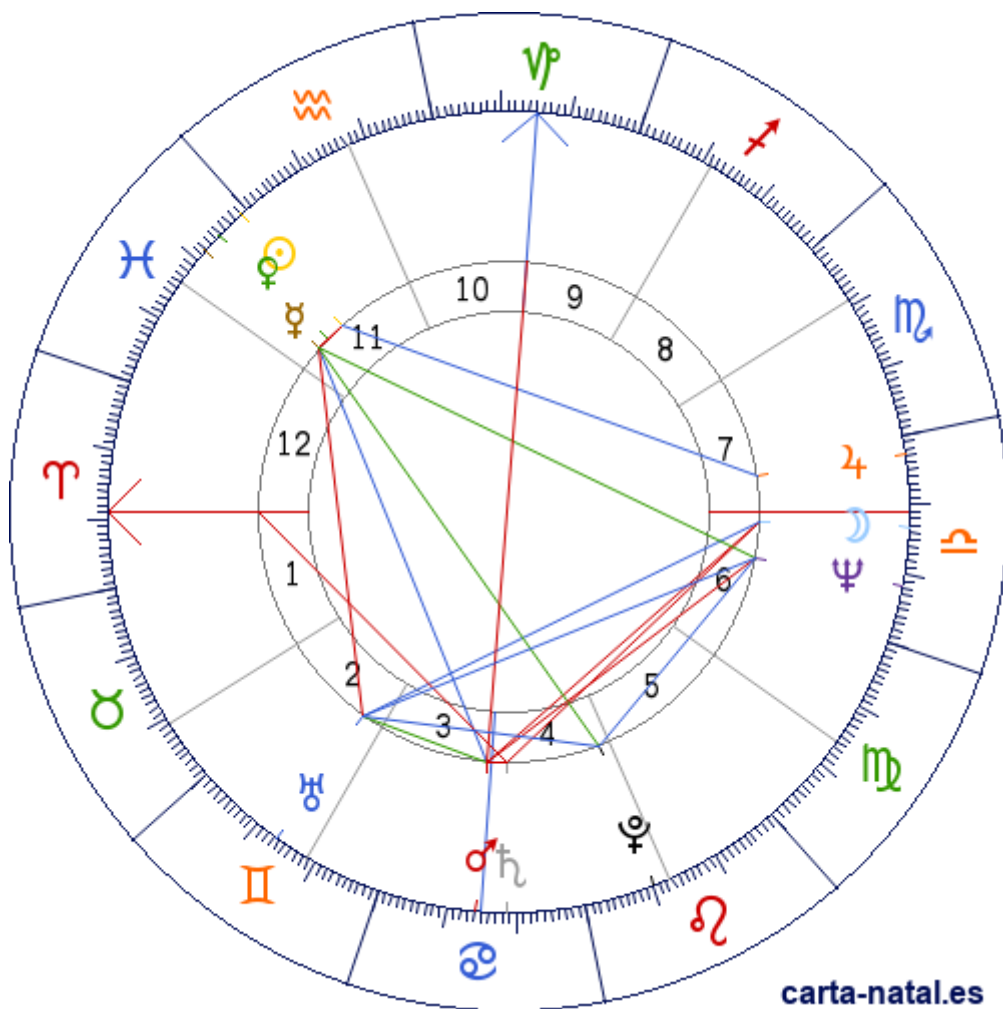

Carta natal

Riccardo Cocciante

20/02/1946 09:00:00 (+07)
20/02/1946 02:00:00 UT

10:45:00N 106:40:00E

Tropical/geocéntrico
Carta eclíptica
Casas: Placidus

ARMC: 286°04'19.40376"

carta-natal.es

Generalidades

Casas (Placidus)

C 1 (AC)	♈	18°57'22"
C 2	♉	20°51'44"
C 3	♊	18°36'17"
C 4	♋	14°48'21"
C 5	♌	12°29'35"
C 6	♍	14°00'44"
C 7	♎	18°57'22"
C 8	♏	20°51'44"
C 9	♐	18°36'17"
C 10 (MC)	♍	14°48'21"
C 11	♌	12°29'35"
C 12	♈	14°00'44"

Planetas

☉	♈	00°50'02"	11
☾	♎	16°48'07"	6 » 7
♀	♈	08°12'48"	11
♀	♈	05°18'39"	11
♂	♋	14°07'39" <u>E</u>	3 » 4
♃	♎	27°14'47" <u>R</u>	7
♅	♋	18°40'25" <u>R</u>	4
♁	♊	13°24'34" <u>E</u>	2
♃	♎	08°10'23" <u>R</u>	6
♁	♌	10°10'54" <u>R</u>	4 » 5

Aspectos

☉	0°	♀	7.38° (S)
☉	0°	♀	4.48° (S)
☉	120°	♃	3.59° (S)
☾	90°	♂	2.67° (S)
☾	90°	♄	1.87° (A)
☾	120°	♁	3.39° (S)
♀	0°	♀	2.9° (S)
♀	120°	♂	5.91° (A)
♀	90°	♁	5.2° (A)
♀	150°	♃	0.04° (S)
♀	150°	♁	1.97° (A)
♂	0°	♄	4.55° (A)
♂	30°	♁	0.72° (A)
♂	90°	♃	5.95° (A)
♂	180°	MC	0.68° (S)