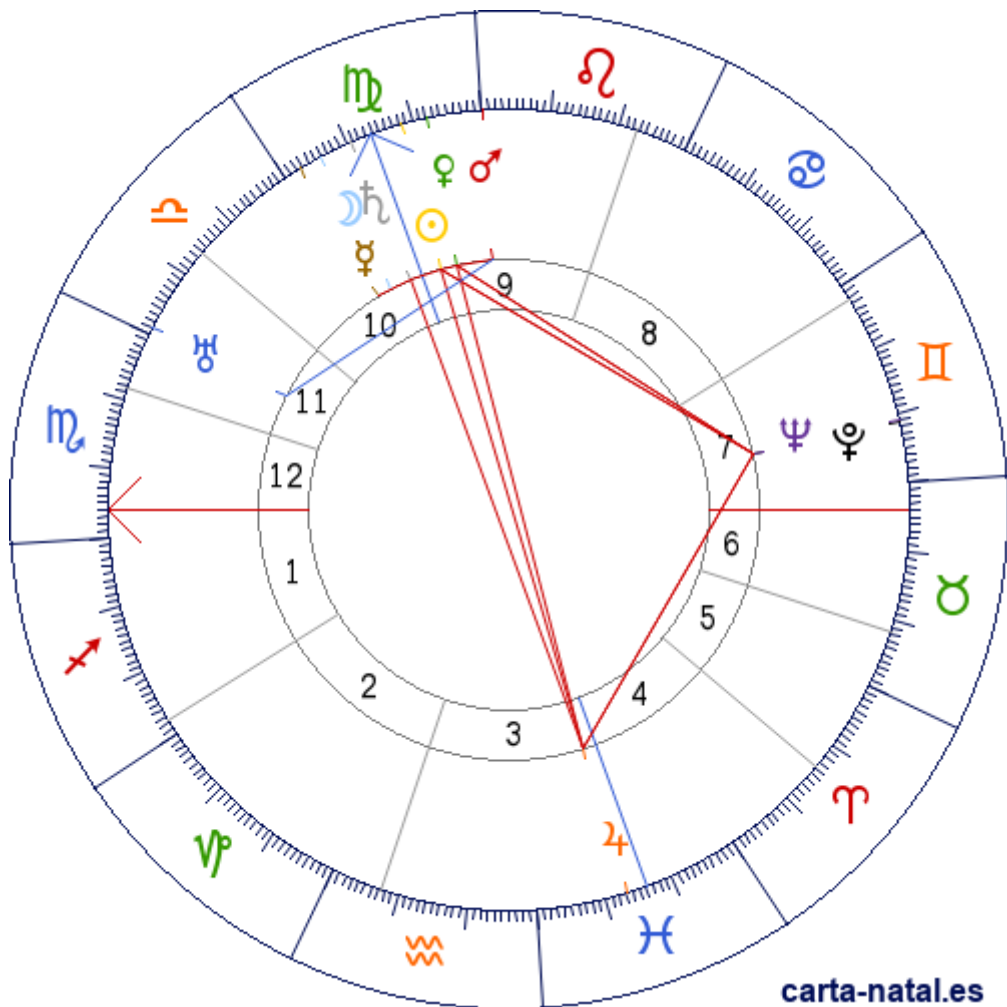

**Carta natal**

**Fritz Todt**

04/09/1891 12:16:00 (LMT)

04/09/1891 11:41:12 UT

48:53:00N 08:42:00E

Tropical/geocéntrico

Carta eclíptica

Casas: Placidus

ARMC: 167°18'24.00228"

carta-natal.es

Generalidades

Casas (Placidus)

C 1 (AC)	♎	26°01'05"
C 2	♈	27°40'02"
C 3	♌	07°25'02"
C 4	♍	16°12'19"
C 5	♎	16°08'11"
C 6	♏	08°21'49"
C 7	♐	26°01'05"
C 8	♑	27°40'02"
C 9	♒	07°25'02"
C 10 (MC)	♓	16°12'19"
C 11	♈	16°08'11"
C 12	♎	08°21'49"

Planetas

☉	♎	11°37'28"	9
☾	♎	24°05'14"	10
☿	♎	27°29'01" <u>R</u>	10
♀	♎	07°47'27"	9
♂	♏	29°52'58"	9
♃	♒	13°13'15" <u>R</u>	3 » 4
♄	♒	19°18'44"	10
♅	♑	28°49'37"	11
♆	♑	09°3'0"	7
♇	♑	08°51'15" <u>E</u>	7

Aspectos

☉	0°	♀	3.83° (A)
☉	180°	♃	1.6° (A)
☉	0°	♄	7.69° (A)
☉	90°	♅	2.57° (S)
☉	90°	♆	2.77° (S)
☾	0°	♀	3.4° (A)
☾	0°	♄	4.77° (S)
♀	0°	♂	7.91° (S)
♀	180°	♃	5.43° (A)
♀	90°	♅	1.26° (A)
♀	90°	♆	1.06° (A)
♂	60°	♅	1.06° (S)
♃	180°	♄	6.09° (S)
♃	90°	♅	4.17° (A)
♃	90°	♆	4.37° (A)