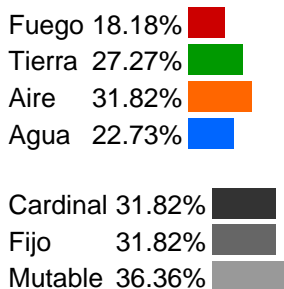

Carta natal

Alberto II de Mónaco

14/03/1958 10:50:00 (CET)
14/03/1958 09:50:00 UT

43:44:59N 07:26:13E

Tropical/geocéntrico
Carta eclíptica
Casas: Placidus

ARMC: 326°26'50.63964"

carta-natal.es

Generalidades

Casas (Placidus)

C 1 (AC)	♈	21°23'10"
C 2	♉	11°23'52"
C 3	♊	00°59'57"
C 4	♋	24°08'16"
C 5	♌	25°30'29"
C 6	♍	08°11'33"
C 7	♎	21°23'10"
C 8	♏	11°23'52"
C 9	♐	00°59'57"
C 10 (MC)	♑	24°08'16"
C 11	♒	25°30'29"
C 12	♓	08°11'33"