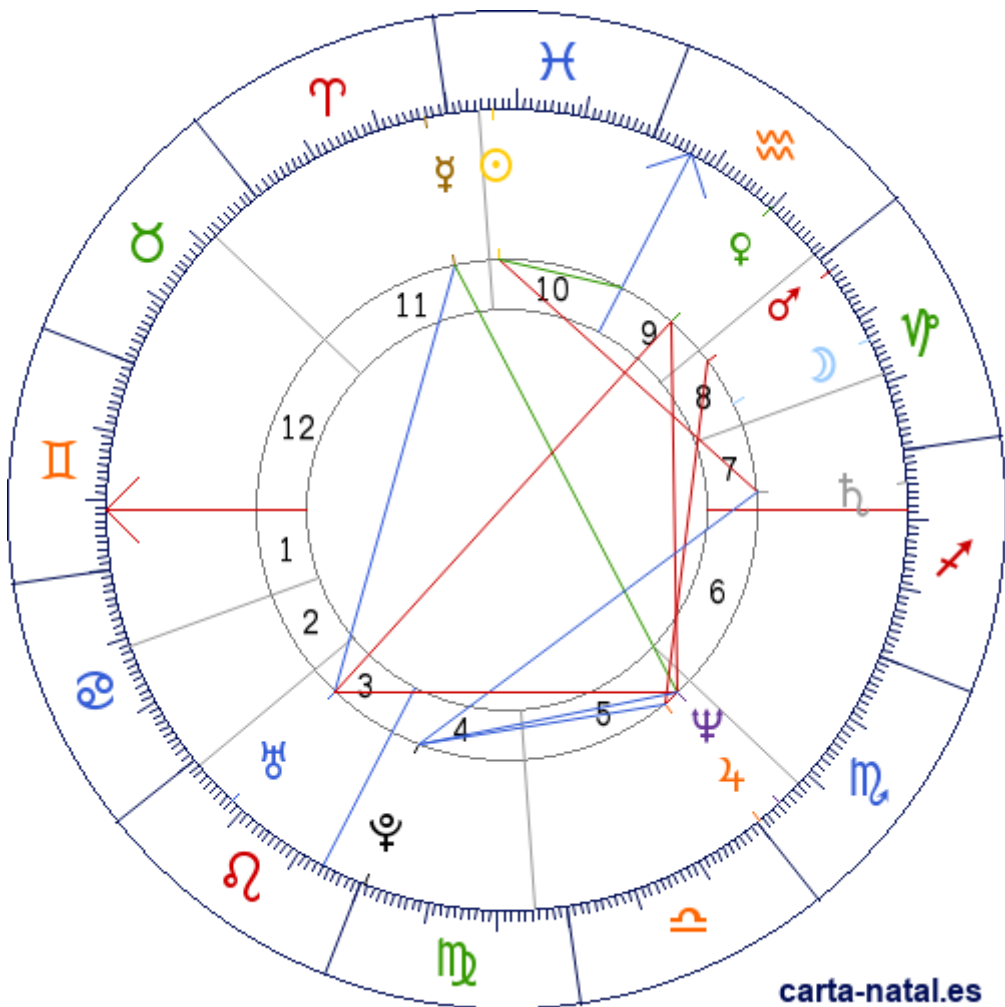

Carta natal

Alberto II de Mónaco

14/03/1958 10:50:00 (CET)
14/03/1958 09:50:00 UT

43:44:59N 07:26:13E

Tropical/geocéntrico
Carta eclíptica
Casas: Placidus

ARMC: 326°26'50.63964"

carta-natal.es

Generalidades

Casas (Placidus)

C 1 (AC)	♈	21°23'10"
C 2	♉	11°23'52"
C 3	♊	00°59'57"
C 4	♋	24°08'16"
C 5	♌	25°30'29"
C 6	♍	08°11'33"
C 7	♎	21°23'10"
C 8	♏	11°23'52"
C 9	♐	00°59'57"
C 10 (MC)	♑	24°08'16"
C 11	♒	25°30'29"
C 12	♓	08°11'33"

Planetas

♁	♈	23°18'47"	10 » 11
♁	♏	16°39'41"	8
♀	♐	03°16'31"	11
♀	♑	10°13'34"	9
♂	♐	27°53'20"	8 » 9
♃	♋	00°33'39" <u>R</u>	5
♃	♎	25°19'47"	7
♃	♏	07°58'30" <u>R</u>	3
♃	♍	04°24'35" <u>R</u>	5 » 6
♃	♌	00°32'04" <u>R</u>	4

Aspectos

♁	90°	♃	2.02° (A)
♁	30°	MC	0.82° (S)
♀	120°	♃	4.7° (A)
♀	150°	♃	1.13° (A)
♀	180°	♃	2.25° (S)
♀	90°	♃	5.82° (S)
♂	90°	♃	2.67° (A)
♃	0°	♃	3.85° (S)
♃	60°	♃	0.03° (A)
♃	120°	♃	5.2° (A)
♃	90°	♃	3.57° (A)
♃	60°	♃	3.88° (S)